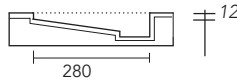

Plaatsing wastafel: **MODEL A**

Zonder skirts op onderkasten

MODEL B

Met skirts op onderkasten
 Skirtheogte: standaard 100 mm

MODEL C

Met skirts vrijhangend (incl. ophangbeugels)
 Skirtheogte: standaard 130 mm zodat de onderzijde van de wastafel niet zichtbaar is.

Geïntegreerde wastafel CASCATA

500 x 280 x 80 mm

600 x 280 x 80 mm

750 x 280 x 80 mm

850 x 280 x 80 mm

1050 x 280 x 80 mm

Vrije maat: x x 80 mm **op aanvraag**

Kraangat(en): Nee Ja (recht in lijn met afvoer) Anders (op tekening aangeven)