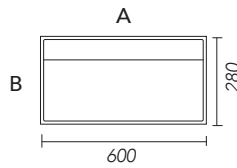

Plaatsing wastafel: **MODEL A**

Zonder skirts op onderkasten

MODEL B

Met skirts op onderkasten
 Skirtheogte: standaard 100 mm

MODEL C

Met skirts vrijhangend (incl. ophangbeugels)
 Skirtheogte: standaard 130 mm zodat de onderzijde van de wastafel niet zichtbaar is.

Geïntegreerde wastafel CASCATA

500 x 280 x 80 mm

600 x 280 x 80 mm

750 x 280 x 80 mm

850 x 280 x 80 mm

1050 x 280 x 80 mm

Vrije maat: x x 80 mm **op aanvraag**

Kraangat(en): Nee Ja (recht in lijn met afvoer) Anders (op tekening aangeven)