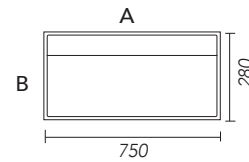

Plaatsing wastafel: **MODEL A**

Zonder skirts op onderkasten

MODEL B

Met skirts op onderkasten
 Skirtheogte: standaard 100 mm

MODEL C

Met skirts vrijhangend (incl. ophangbeugels)
 Skirtheogte: standaard 130 mm zodat de onderzijde van de wastafel niet zichtbaar is.

Geïntegreerde wastafel CASCATA

500 x 280 x 80 mm

600 x 280 x 80 mm

750 x 280 x 80 mm

850 x 280 x 80 mm

1050 x 280 x 80 mm

Vrije maat: x x 80 mm **op aanvraag**

Kraangat(en): Nee Ja (recht in lijn met afvoer) Anders (op tekening aangeven)