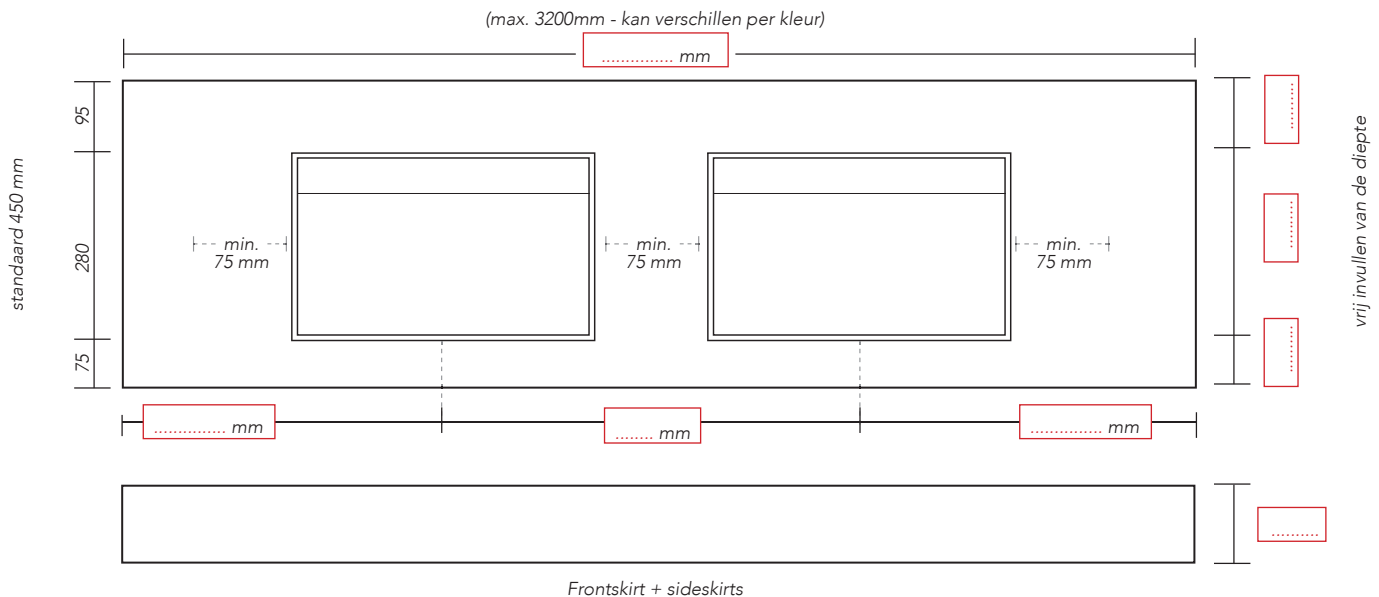

Plaatsing wastafel: **MODEL A**

Zonder skirts op onderkasten

MODEL B

Met skirts op onderkasten
 Skirtheogte: standaard 100 mm

MODEL C

Met skirts vrijhangend (incl. ophangbeugels)
 Skirtheogte: standaard 130 mm zodat de onderzijde van de wastafel niet zichtbaar is.

Geïntegreerde wastafel CASCATA

500 x 280 x 80 mm

600 x 280 x 80 mm

750 x 280 x 80 mm

850 x 280 x 80 mm

1050 x 280 x 80 mm

Vrije maat: x x 80 mm **op aanvraag**

Kraangat(en): Nee Ja (recht in lijn met afvoer) Anders (op tekening aangeven)