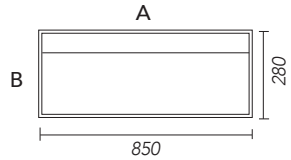

Plaatsing wastafel: **MODEL A**

Zonder skirts op onderkasten

MODEL B

Met skirts op onderkasten
 Skirtheogte: standaard 100 mm

MODEL C

Met skirts vrijhangend (incl. ophangbeugels)
 Skirtheogte: standaard 130 mm zodat de onderzijde van de wastafel niet zichtbaar is.

Geïntegreerde wastafel CASCATA

500 x 280 x 80 mm

600 x 280 x 80 mm

750 x 280 x 80 mm

850 x 280 x 80 mm

1050 x 280 x 80 mm

Vrije maat: x x 80 mm **op aanvraag**

Kraangat(en): Nee Ja (recht in lijn met afvoer) Anders (op tekening aangeven)