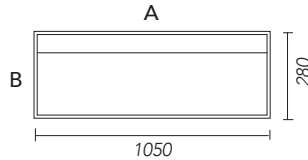

Plaatsing wastafel: **MODEL A**

Zonder skirts op onderkasten

MODEL B

Met skirts op onderkasten
 Skirtheogte: standaard 100 mm

MODEL C

Met skirts vrijhangend (incl. ophangbeugels)
 Skirtheogte: standaard 130 mm zodat de onderzijde van de wastafel niet zichtbaar is.

Geïntegreerde wastafel CASCATA

500 x 280 x 80 mm

600 x 280 x 80 mm

750 x 280 x 80 mm

850 x 280 x 80 mm

1050 x 280 x 80 mm

Vrije maat: x x 80 mm **op aanvraag**

Kraangat(en): Nee Ja (recht in lijn met afvoer) Anders (op tekening aangeven)