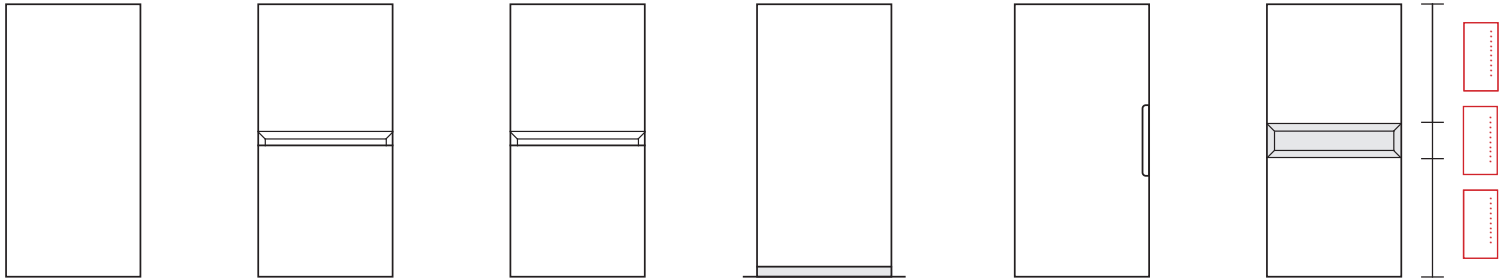

B D H
 Maatvoering: x x mm

De standaard half hoge kast is greeploos met softclose deur, 2 legplanken van rookglas, mat zwarte achterwand, opliggende front en rechte frontafwerking. Mocht u een ander type half hoge kast wensen, vink dan het gewenste type aan bij **Uitvoering kast**

Model kast

- 1 Deur 2 Deuren

Afwerking kast

- Fronten inliggend Front inliggend linkerkant Front inliggend rechterkant

Uitvoering kast (meerdere opties mogelijk)

- Push to open (per deur) 45 graden (Volledige kast) *alleen in lak en fineer 45 graden (Bovenzijde front) *alleen in lak en fineer
 Vloerstaand *incl. plint 100 mm Greep Open vak *positie aangeven op tekening

Meerdere kasten? Ja, aantal Nee

- Dubbele keerlijst Doorlopende keerlijst

Extra legplanken? Ja, aantal Nee

Draairichting? Rechtsdraaiend Linksdraaiend

Gefreesde fronten

*niet van toepassing voor decor

- Horizontaal
 Verticaal
 Geen

Richting houtnerf

*niet van toepassing voor lak

- Fronten
 Horizontaal Verticaal
 Zijpanelen
 Horizontaal Verticaal

Opties

- Binnenlade *Bij min. diepte kast 400 mm Achterwand in decor/gelakt/fineer
 Legplanken van hout i.p.v. rookglas