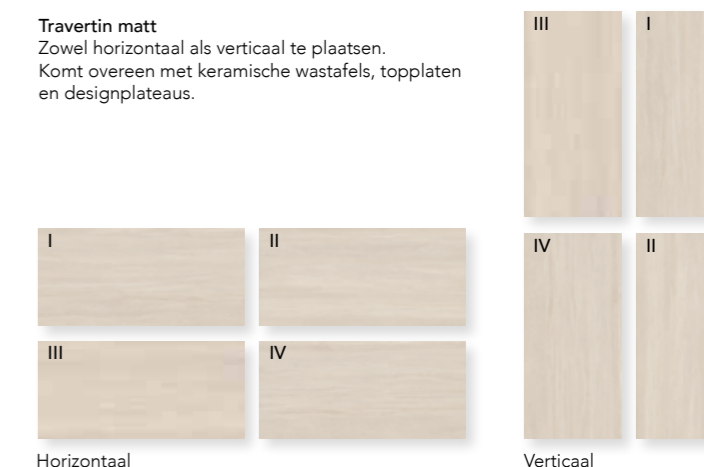

Travertin matt
Zowel horizontaal als verticaal te plaatsen.
Komt overeen met keramische wastafels, topplaten en designplateaus.

13 Travertin matt