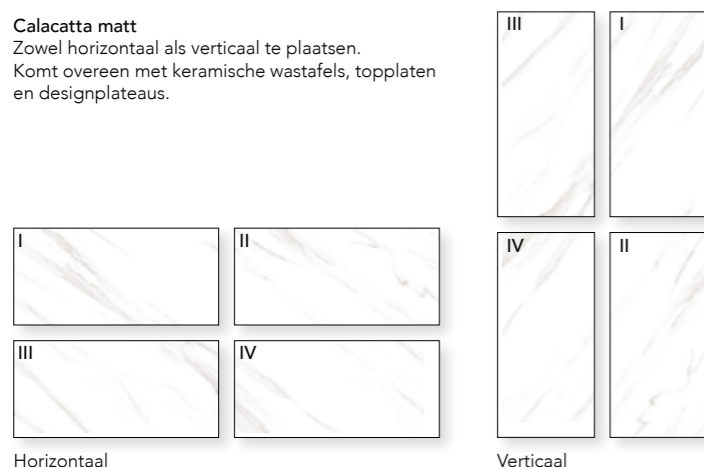

KERAMISCHE SLAB - tegels t.b.v. badkamervloer en -wand

Omschrijving	Kleur	Aantal	Artikelnummer	Prijs excl. BTW per verpakkingseenheid a 2,88 m²	Prijs incl. BTW per verpakkingseenheid a 2,88 m²
	Calacatta matt	Set van 4 tegels	0210280	€ 355,37	€ 430,00
	Armani grey matt	Set van 4 tegels	0210281	€ 355,37	€ 430,00
	Lauren black matt	Set van 4 tegels	0210282	€ 355,37	€ 430,00
	Statuario glossy	Set van 4 tegels	0210283	€ 355,37	€ 430,00
	Earth glossy	Set van 4 tegels	0210284	€ 355,37	€ 430,00
	Travertin matt	Set van 4 tegels	0210285	€ 355,37	€ 430,00
	Island glossy	Set van 4 tegels	0210286	€ 355,37	€ 430,00
	Venice brown glossy	Set van 4 tegels	0210287	€ 355,37	€ 430,00

Keramische slab tegels met vaste maten zijn uit voorraad leverbaar. Verpakkingseenheid bestaande uit 4 tegels van 120x60 cm met doorlopende vormgeving. 6 mm dik

Dit komt neer op: € 123,39 p/m² excl. BTW

Calacatta matt
Zowel horizontaal als verticaal te plaatsen.
Komt overeen met keramische wastafels, topplaten en designplateaus.

16 Calacatta matt