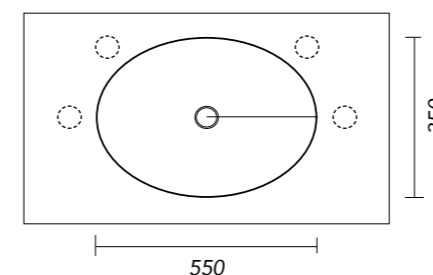

De grootte (breedte, diepte en hoogte) van het wastafelblad en de positie van de wasbak(ken) is volledig vrij te bepalen. De uitvoering van de wastafel kan worden beperkt door enkele technische randvoorwaarden. Denk hierbij aan kleur- en materiaalkeuze en de uitvoering van het badkamermeubel. Overige maatvoeringen en mogelijkheden zijn op aanvraag. Zie pagina 106 voor bijbehorende spatwanden.

CATEGORIE SOLID SURFACE: I en II - maximale breedte

Plaats achter het vijfcijferige artikelnummer **X** de onderstaande **dikgedrukte kleurcode**.

Categorie I

0 Mat wit

Categorie II

1 Marble white

2 Travertin

3 Stone grey

Max. breedte in mm

KRAANGATEN: BINNENBAK 350 MM DIEP

Mogelijkheden kraangaten:

Bij de standaard wastafel diepte van 450 mm is een kraangat enkel mogelijk aan zowel de linker- als rechterzijde van de binnenbak. Bij een diepere wastafel (min. 500 mm diep) is een kraangat recht in lijn met de binnenbak wel mogelijk. Kraangaten dienen te worden aangegeven in het maatwerkformulier.

OPTIES: FLOW

Omschrijving	Maatvoering in mm (b x h)	Kleur	Artikelnummer	Prijs excl. BTW	Prijs incl. BTW
Handdoekuitsparing (model C)	300 x 35	-	3700005	€ 107,77	€ 130,41
Tissuehouder (model B & C)	140 x 25	-	3700006	€ 164,01	€ 198,45
Dubbel stopcontact IP44 (model B & C)	115 x 65	Mat wit	3700007	€ 238,98	€ 289,17

AFVOERPLUG: FLOW

Omschrijving	Kleur	Artikelnummer	Prijs excl. BTW	Prijs incl. BTW
Clickplug	Mat wit	3430500	€ 85,28	€ 103,19
	Marble white	3430507	€ 239,67	€ 290,00
	Travertin	3430508	€ 239,67	€ 290,00
	Stone grey	3430509	€ 239,67	€ 290,00
Always open plug	Mat wit	3430520	€ 85,28	€ 103,19
	Marble white	3430533	€ 239,67	€ 290,00
	Travertin	3430534	€ 239,67	€ 290,00
	Stone grey	3430535	€ 239,67	€ 290,00