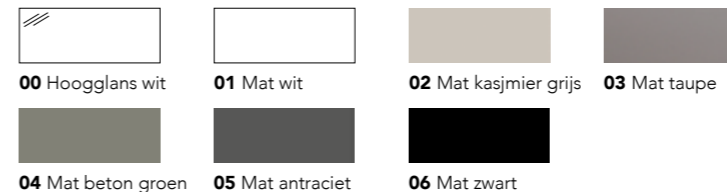

CATEGORIE GELAKT: I & II

Categorie I

Categorie II

Plaats achter het vijfcijferige artikelnummer de bovenstaande **dikgedrukte tweecijferige kleurcode**.