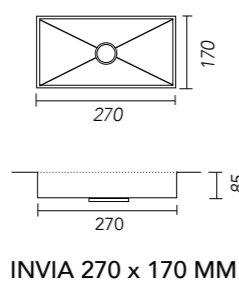

Geïntegreerde wastafels

De Invia wastafel kenmerkt zich door de envelopvormige, centraal aflopende binnenbak. Het water stroomt in deze vorm weg naar het midden van de binnenbak. Dit rechthoekige model wastafel is verkrijgbaar met drie binnenbak maten. Zie onderstaande tekeningen.