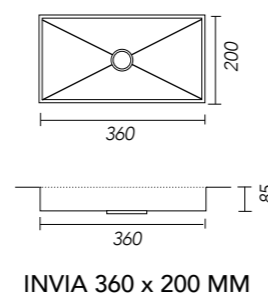

Geïntegreerde wastafels

De Invia wastafel kenmerkt zich door de envelopvormige, centraal aflopende binnenbak. Het water stroomt in deze vorm weg naar het midden van de binnenbak. Dit rechthoekige model wastafel is verkrijgbaar met drie binnenbak maten. Zie onderstaande tekeningen.