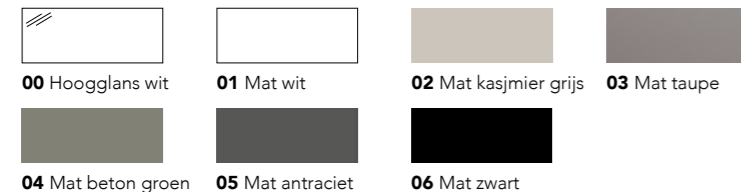

Meerprijzen en opties:

Aanpassen hoogte van 1 mm tot 200 mm extra	I, II	2169119	10%	10%
Aanpassen hoogte van 201 mm tot 400 mm extra	I, II	2169120	20%	20%
Aanpassen hoogte van 401 mm tot 600 mm extra	I, II	2169121	30%	30%
Afwerking korpus volledig 45 graden	I, II	2169106	20%	20%
Legplanken rookglas i.p.v. gelakt	I, II	2169128	€ 82,64	€ 100,00
Extra legplank rookglas (per stuk)	I, II	2169129	€ 33,06	€ 40,00
Extra legplank decor (per stuk)	I, II	2169130	€ 49,59	€ 60,00
Vloerstaand (incl. plint 100 mm)	I, II	2169132	10%	10%

CATEGORIE GELAKT: I & II

Categorie I

Categorie II

Plaats achter het vijfcijferige artikelnummer de bovenstaande **dikgedrukte tweecijferige kleurcode**.