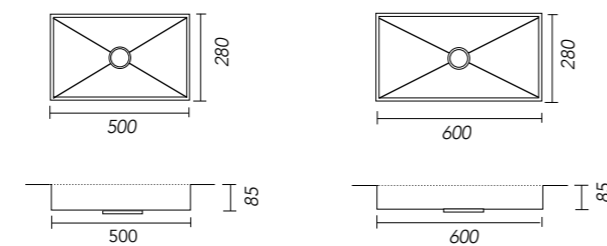

Zijaanzicht

INVIA 500 x 280 MM

INVIA 600 x 280 MM

2 Enkel of dubbel

Met deze wastafel zijn de mogelijkheden oneindig. De wasbak is links, rechts of in het midden te plaatsen. De noodzakelijke ruimte, links en rechts van de waskom bepaalt u helemaal zelf. Maar daar blijft het niet bij! Het is namelijk ook mogelijk om twee wasbakken te plaatsen. Voor ieder een eigen wasbak om drukte in de badkamer te voorkomen.