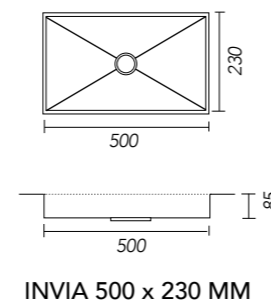

Geïntegreerde wastafels

De Invia wastafel kenmerkt zich door de envelopvormige, centraal aflopende binnenbak. Het water stroomt in deze vorm weg naar het midden van de binnenbak. Dit rechthoekige model wastafel is verkrijgbaar met drie binnenbak maten. Zie onderstaande tekeningen.