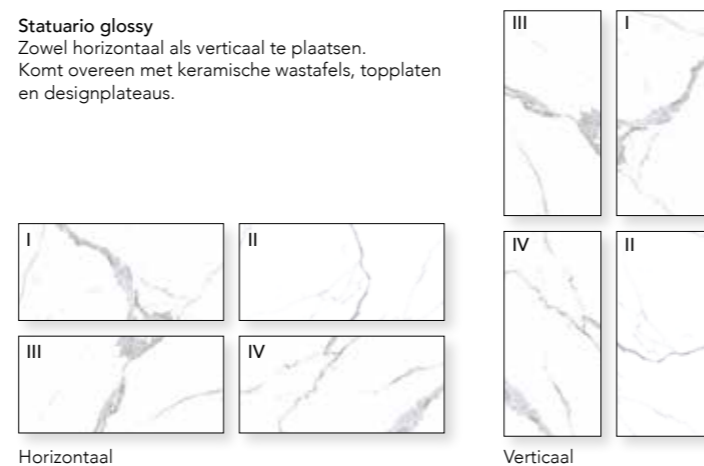

Statuario glossy
Zowel horizontaal als verticaal te plaatsen.
Komt overeen met keramische wastafels, topplaten en designplateaus.

17 Statuario glossy