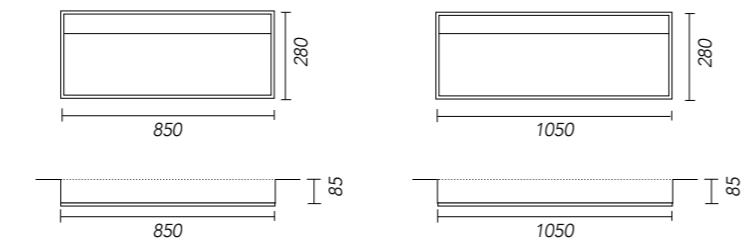

CASCATA 850 X 280 MM

CASCATA 1050 X 280 MM