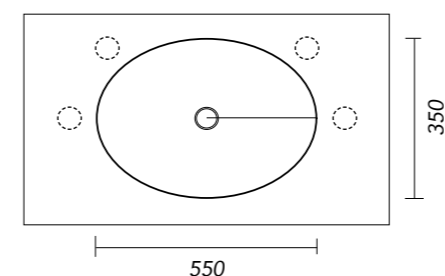

Meerprijs:					
Aanpassen diepte van 450 tot 600 mm		I, II	9999511	10%	10%
Aanpassen hoogte van 130 tot 400 mm		I, II	9999512	10%	10%
Kraangat(en) per stuk	ø3,5 cm	I, II	0210270	€ 83,33	€ 100,83

De grootte (breedte, diepte en hoogte) van het wastafelblad en de positie van de wasbak(ken) is volledig vrij te bepalen. De uitvoering van de wastafel kan worden beperkt door enkele technische randvoorwaarden. Denk hierbij aan kleur- en materiaalkeuze en de uitvoering van het badkamermeubel. Overige maatvoeringen en mogelijkheden zijn op aanvraag. Zie pagina 106 voor bijbehorende spatwanden.

CATEGORIE SOLID SURFACE: I en II - maximale breedte

Plaats achter het vijfcijferige artikelnummer **X** de onderstaande **dikgedrukte kleurcode**.

Categorie I

0 Mat wit

Categorie II

1 Marble white
2 Travertin
3 Stone grey

Max. breedte in mm

KRAANGATEN: BINNENBAK 350 MM DIEP

Mogelijkheden kraangaten:
Bij de standaard wastafel diepte van 450 mm is een kraangat enkel mogelijk aan zowel de linker- als rechterzijde van de binnenbak. Bij een diepere wastafel (min. 500 mm diep) is een kraangat recht in lijn met de binnenbak wel mogelijk. Kraangaten dienen te worden aangegeven in het maatwerkformulier.

OPTIES: FLOW

Omschrijving	Maatvoering in mm (b x h)	Kleur	Artikelnummer	Prijs excl. BTW	Prijs incl. BTW
Handdoekuitsparing (model C)	300 x 35	-	3700005	€ 107,77	€ 130,41
Tissuehouder (model B & C)	140 x 25	-	3700006	€ 164,01	€ 198,45
Dubbel stopcontact IP44 (model B & C)	115 x 65	Mat wit	3700007	€ 238,98	€ 289,17

AFVOERPLUG: FLOW

Omschrijving	Kleur	Artikelnummer	Prijs excl. BTW	Prijs incl. BTW
Clickplug	Mat wit	3430500	€ 85,28	€ 103,19
	Marble white	3430507	€ 239,67	€ 290,00
	Travertin	3430508	€ 239,67	€ 290,00
	Stone grey	3430509	€ 239,67	€ 290,00
Always open plug	Mat wit	3430520	€ 85,28	€ 103,19
	Marble white	3430533	€ 239,67	€ 290,00
	Travertin	3430534	€ 239,67	€ 290,00
	Stone grey	3430535	€ 239,67	€ 290,00