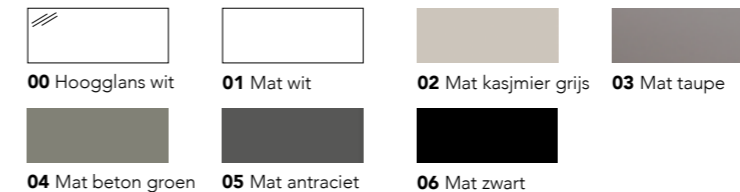

CATEGORIE GELAKT: I & II

Categorie I

Categorie II

Plaats achter het vijfcijferige artikelnummer de bovenstaande **dikgedrukte tweecijferige kleurcode**.

WANDPLANKEN GELAKT - t.b.v. vrije ophanging of in nis