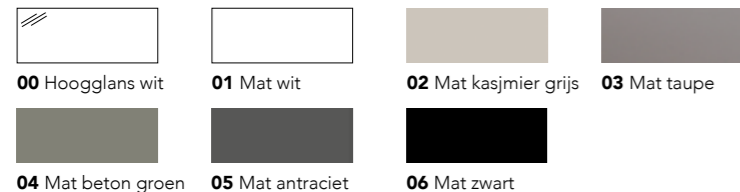

ONDERKAST GELAKT - 780 mm hoog - deuren

Omschrijving	Maatvoering breedte	Maatvoering diepte	Maatvoering hoogte	Deuren	Kleur categorie	Artikelnummer	Prijs excl. BTW	Prijs incl. BTW
	200 - 400	240 - 400	780	1	I	21612XX	€ 1.197,52	€ 1.449,00
	200 - 400	240 - 400	780	1	II	21612XX	€ 1.313,22	€ 1.589,00
	401 - 600	240 - 400	780	1	I	21613XX	€ 1.354,55	€ 1.639,00
	401 - 600	240 - 400	780	1	II	21613XX	€ 1.486,78	€ 1.799,00
	601 - 900	240 - 400	780	2	I	21614XX	€ 1.759,50	€ 2.129,00
	601 - 900	240 - 400	780	2	II	21614XX	€ 1.933,06	€ 2.339,00
	901-1200	240 - 400	780	2	I	21615XX	€ 2.164,46	€ 2.619,00
	901-1200	240 - 400	780	2	II	21615XX	€ 2.379,34	€ 2.879,00

Onderkast 1 deur/ 2 deuren softclose
Standaard 780 mm hoog
Greeploos met rechte frontafwerking
Inclusief 2 legplanken gelakt

Meerprijs:

Aanpassen hoogte 675 mm tot 900 mm	I, II	2169119	10%	10%
Afwerking bovenzijde deur 45 graden	I, II	2169105	5%	5%
Afwerking korpus en fronten volledig 45 graden	I, II	2169106	20%	20%
Gefreesde deurafwerking horizontaal of verticaal	I, II	2169107	20%	20%
Deur(en) inliggend	I, II	2169104	-	-
Aanpassen naar push to open systeem per deur	I, II	2169112	€ 61,98	€ 75,00
Aanpassen naar grepen uitvoering	I, II	2169109	Zie pag. 119	Zie pag. 119
Doorlopende keerlijst (bij meerdere kasten max. 1800 mm)	I, II	2169108	-	-
Extra legplank (per stuk)	I, II	2169115	€ 185,95	€ 225,00
Vloerstaand (incl. plint 100 mm)	I, II	2169116	15%	15%

CATEGORIE GELAKT: I & II

Categorie I

Categorie II

Plaats achter het vijfcijferige artikelnummer de bovenstaande **dikgedrukte tweecijferige kleurcode**.