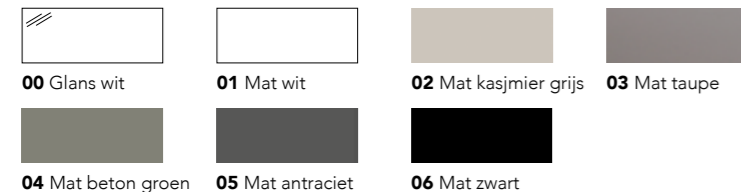

Open onderkast
Standaard 520 mm hoog
Inclusief 1 legplank gelakt
Achterwand plaat gelakt

Meerprijs:

Aanpassen hoogte van 450 mm 900 mm	I, II	2169102	20%	20%
Afwerking korpus en fronten volledig 45 graden	I, II	2169106	20%	20%
Extra legplank (per stuk)	I, II	2169115	€ 185,95	€ 225,00
Vloerstaand (incl. plint 100 mm)	I, II	2169116	15%	15%

OPEN ONDERKAST GELAKT - 780 mm hoog

Omschrijving	Maatvoering breedte	Maatvoering diepte	Maatvoering hoogte	Kleur categorie	Artikelnummer	Prijs excl. BTW	Prijs incl. BTW
	200 - 400	240 - 400	780	I	21631XX	€ 974,38	€ 1.179,00
	200 - 400	240 - 400	780	II	21631XX	€ 1.073,55	€ 1.299,00
	401 - 600	240 - 400	780	I	21632XX	€ 1.205,79	€ 1.459,00
	401 - 600	240 - 400	780	II	21632XX	€ 1.321,49	€ 1.599,00
	601 - 900	240 - 400	780	I	21633XX	€ 1.552,89	€ 1.879,00
	601 - 900	240 - 400	780	II	21633XX	€ 1.701,65	€ 2.059,00
	901-1200	240 - 400	780	I	21634XX	€ 1.900,00	€ 2.299,00
	901-1200	240 - 400	780	II	21634XX	€ 2.090,08	€ 2.529,00

Open onderkast
Standaard 780 mm hoog
Inclusief 2 legplanken gelakt
Achterwand plaat gelakt

Meerprijs:

Aanpassen hoogte 675 mm tot 900 mm	I, II	2169119	10%	10%
Afwerking korpus en fronten volledig 45 graden	I, II	2169106	20%	20%
Extra legplank (per stuk)	I, II	2169115	€ 185,95	€ 225,00
Vloerstaand (incl. plint 100 mm)	I, II	2169116	15%	15%

CATEGORIE GELAKT: I & II

Categorie I

Categorie II

Plaats achter het vijfcijferige artikelnummer de bovenstaande **dikgedrukte tweecijferige kleurcode**.