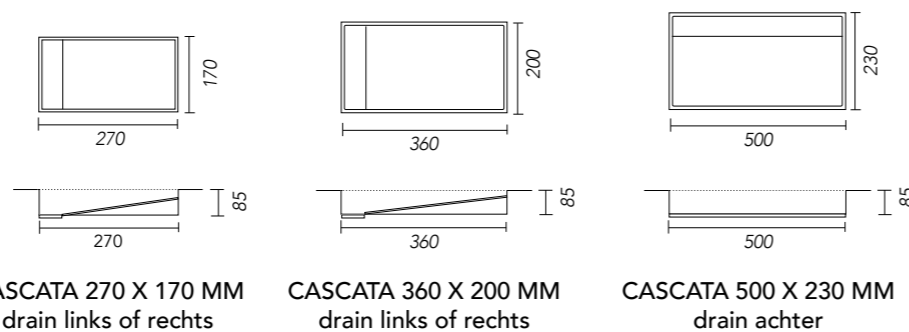

CASCATA

KLEINMEUBEL PROGRAMMA

De keramische kleine wastafels (fonteinen) uit het Cascata programma zijn gemaakt van 12 mm dik keramisch tegelmateriaal met superieure technische eigenschappen. Het 100% natuurlijke, keramische tegelmateriaal is gemaakt van granietmaterialen, glasmineralen en natuurlijke oxiden. Deze tegelplaten worden onder extreem hoge druk samengeperst en daarna door een oven op een temperatuur van 1200 graden gevoerd. Dit verdichtingsproces creëert een hard en esthetisch tegelmateriaal dat onderhoudsarm, niet poreus en bijzonder kras- en hittebestendig is en eveneens een lange levensduur garandeert.

Kenmerken en onderhoud:

- Hoge uv-bestendigheid
- Kleurvast
- Natuurlijke uitstraling
- Kras- en hittebestendig
- Eenvoudig schoon te houden

Begin met ontwerpen!

U dient eerst een keuze te maken in de gewenste afmeting en de grootte van de wasbak, vervolgens het model en daarna de breedte van het wastafelblad. De slab kleur bepaalt de maximale afmeting. Hierna kunt u de wastafel geheel naar eigen wens ontwerpen. Denk bijvoorbeeld aan een andere diepte of hoogte.

Geïntegreerde wastafels

De Cascata (fontein)wastafel kenmerkt zich door de schuin aflopende binnenbak. Het water stroomt in deze vorm weg via de verborgen drain die van hetzelfde sterke keramische materiaal en in dezelfde kleur is gemaakt. Dit rechthoekige model wastafel is verkrijgbaar met drie binnenbak maten (27, 36 of 50 cm breed). Zie ook onderstaande tekeningen.

2 Positie wasbak zelf te bepalen

Met deze (fontein)wastafel zijn de mogelijkheden oneindig. De wasbak is links, rechts of in het midden te plaatsen. De noodzakelijke ruimte, links en rechts van de wasbak bepaalt u helemaal zelf.

3 Vrijhangend of met onderkasten