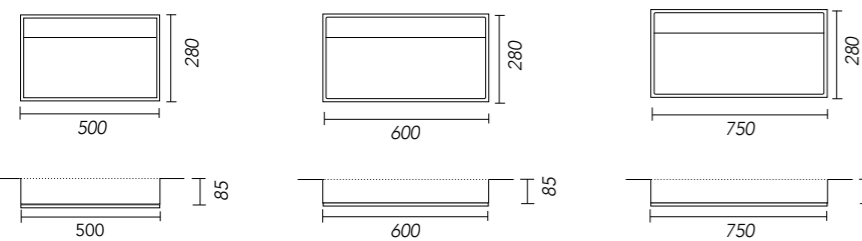

CASCATA 600 X 280 MM

CASCATA 750 X 280 MM

CASCATA 500 X 280 MM