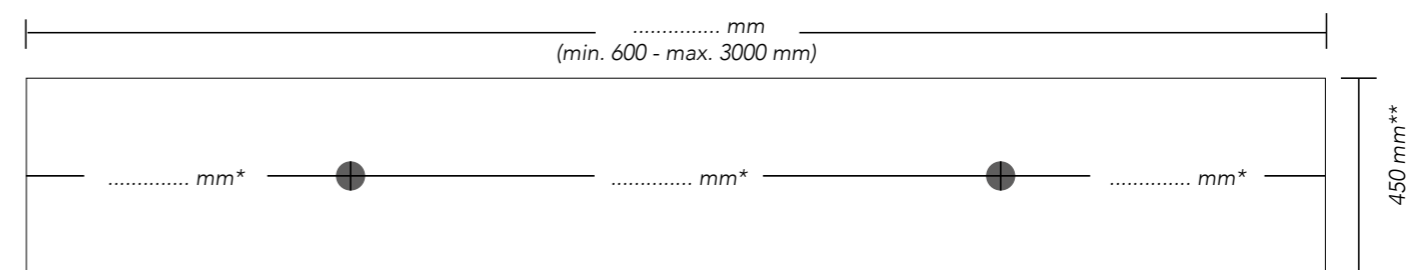

Topplaat in polystone, onyx en quartz

Meerprijs:					
Kraangat(en) per stuk	ø3,5 cm		0210270	€ 83,33	€ 100,83
Uitsparing t.b.v. opbouwkom per stuk	ø7 cm		0210271	€ 83,33	€ 100,83

Omschrijving	Maatvoering in mm (b x d x h)	Kleur	Artikelnummer	Prijs excl. BTW	Prijs incl. BTW
	1801-2400 x 450 x 20	Glans wit	3440030	€ 908,26	€ 1.099,00
	1801-2400 x 450 x 20	Mat wit	3440080	€ 908,26	€ 1.099,00
	1801-2400 x 450 x 20	Onyx	3440130	€ 1.172,73	€ 1.419,00
	1801-2400 x 450 x 20	Quartz zwart	3440280	€ 1.172,73	€ 1.419,00
	1801-2400 x 450 x 20	Quartz beton	3440330	€ 1.172,73	€ 1.419,00

Topplaat in polystone, onyx en quartz

Meerprijs:					
Kraangat(en) per stuk	ø3,5 cm		0210270	€ 83,33	€ 100,83
Uitsparing t.b.v. opbouwkom per stuk	ø7 cm		0210271	€ 83,33	€ 100,83

Omschrijving	Maatvoering in mm (b x d x h)	Kleur	Artikelnummer	Prijs excl. BTW	Prijs incl. BTW
	2401-3000 x 450 x 20	Glans wit	3440040	€ 1.023,97	€ 1.239,00
	2401-3000 x 450 x 20	Mat wit	3440090	€ 1.023,97	€ 1.239,00
	2401-3000 x 450 x 20	Onyx	3440140	€ 1.321,49	€ 1.599,00
	2401-3000 x 450 x 20	Quartz zwart	3440290	€ 1.321,49	€ 1.599,00
	2401-3000 x 450 x 20	Quartz beton	3440340	€ 1.321,49	€ 1.599,00

Topplaat in polystone, onyx en quartz

Meerprijs:					
Kraangat(en) per stuk	ø3,5 cm		0210270	€ 83,33	€ 100,83
Uitsparing t.b.v. opbouwkom per stuk	ø7 cm		0210271	€ 83,33	€ 100,83

Topplaat met uitsparing t.b.v. opbouw wastafels

Topplaat zonder uitsparing