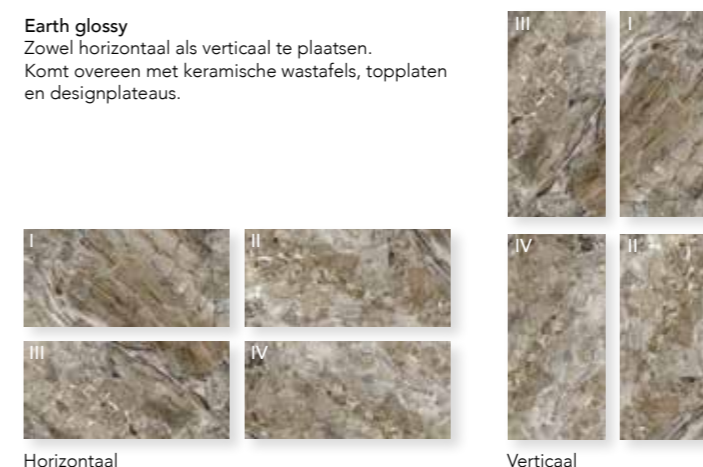

Earth glossy
Zowel horizontaal als verticaal te plaatsen.
Komt overeen met keramische wastafels, topplaten en designplateaus.

00 Earth glossy