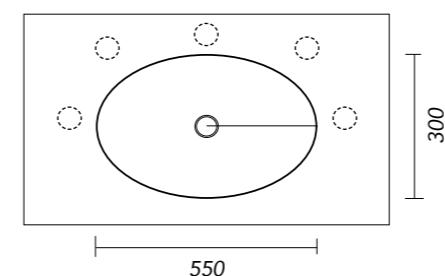

De grootte (breedte, diepte en hoogte) van het wastafelblad en de positie van de wasbak(ken) is volledig vrij te bepalen. De uitvoering van de wastafel kan worden beperkt door enkele technische randvoorwaarden. Denk hierbij aan kleur- en materiaalkeuze en de uitvoering van het badkamermeubel. Overige maatvoeringen en mogelijkheden zijn op aanvraag. Zie pagina 106 voor bijbehorende spatwanden.

CATEGORIE SOLID SURFACE: I en II - maximale breedte

Plaats achter het vijfcijferige artikelnummer **X** de onderstaande **dikgedrukte kleurcode**.

Categorie I

0 Mat wit

Categorie II

1 Marble white

2 Travertin

3 Stone grey

Max. breedte in mm

KRAANGATEN: BINNENBAK 300 MM DIEP

Mogelijkheden kraangaten:

Bij de standaard wastafel diepte van 450 mm is een kraangat recht in lijn met de binnenbak en zowel aan de linker- als rechterzijde van de binnenbak mogelijk. Kraangaten dienen te worden aangegeven in het maatwerkformulier.

OPTIES: FLOW

Omschrijving	Maatvoering in mm (b x h)	Kleur	Artikelnummer	Prijs excl. BTW	Prijs incl. BTW
Handdoekuitsparing (model C)	300 x 35	-	3700005	€ 107,77	€ 130,41
Tissuehouder (model B & C)	140 x 25	-	3700006	€ 164,01	€ 198,45
Dubbel stopcontact IP44 (model B & C)	115 x 65	Mat wit	3700007	€ 238,98	€ 289,17

AFVOERPLUG: FLOW

Omschrijving	Kleur	Artikelnummer	Prijs excl. BTW	Prijs incl. BTW
Clickplug	Mat wit	3430500	€ 85,28	€ 103,19
	Marble white	3430507	€ 239,67	€ 290,00
	Travertin	3430508	€ 239,67	€ 290,00
	Stone grey	3430509	€ 239,67	€ 290,00
Always open plug	Mat wit	3430520	€ 85,28	€ 103,19
	Marble white	3430533	€ 239,67	€ 290,00
	Travertin	3430534	€ 239,67	€ 290,00
	Stone grey	3430535	€ 239,67	€ 290,00