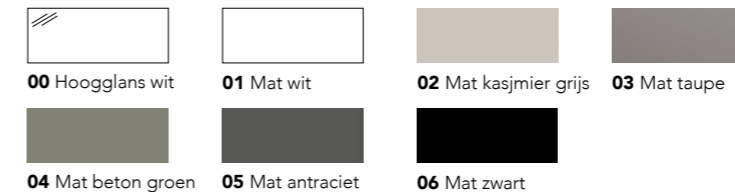

CATEGORIE GELAKT: I & II

Categorie I

Categorie II

Plaats achter het vijfcijferige artikelnummer de bovenstaande **dikgedrukte tweecijferige kleurcode**.