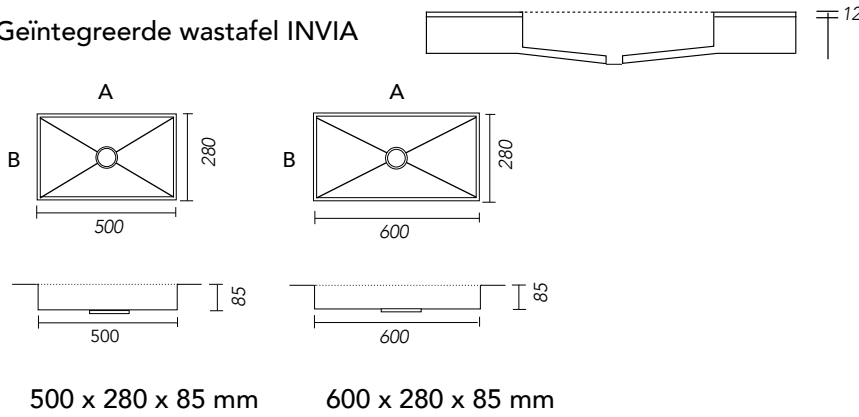

Plaatsing wastafel:

MODEL A

Zonder skirts op onderkasten

MODEL B

Met skirts op onderkasten
 Skirtheogte: standaard 100 mm

MODEL C

Met skirts vrijhangend (incl. ophangbeugels)
 Skirtheogte: standaard 130 mm zodat de onderzijde van de wastafel niet zichtbaar is.

Geïntegreerde wastafel INVIA

500 x 280 x 85 mm

600 x 280 x 85 mm

A B

Vrije maat: x x 85 mm **op aanvraag**

(min 250 x max 600 mm breedte maat)

Kraangat(en):

Nee

Voor akkoord: Datum:
 Handtekening klant

Badmeubel vrijhangend Badmeubel in een nis (nis situatie meesturen) Badmeubel in een hoekopstelling

Plaatsing wastafel: **MODEL A** **MODEL B** **MODEL C**
 Zonder skirts op onderkasten Met skirts op onderkasten Met skirts vrijhangend (incl. ophangbeugels)
 Skirtheogte: standaard 100 mm Skirtheogte: standaard 130 mm zodat de onderzijde van de wastafel niet zichtbaar is.

Geïntegreerde wastafel INVIA

A B

Vrije maat: x x 85 mm **op aanvraag**
 (min 250 x max 600 mm breedte maat)

Kraangat(en): Nee Ja (recht in lijn met afvoer) Anders (tekening meesturen)

Optie: Inmeten door monteur Sanibell
 Montage door monteur Sanibell