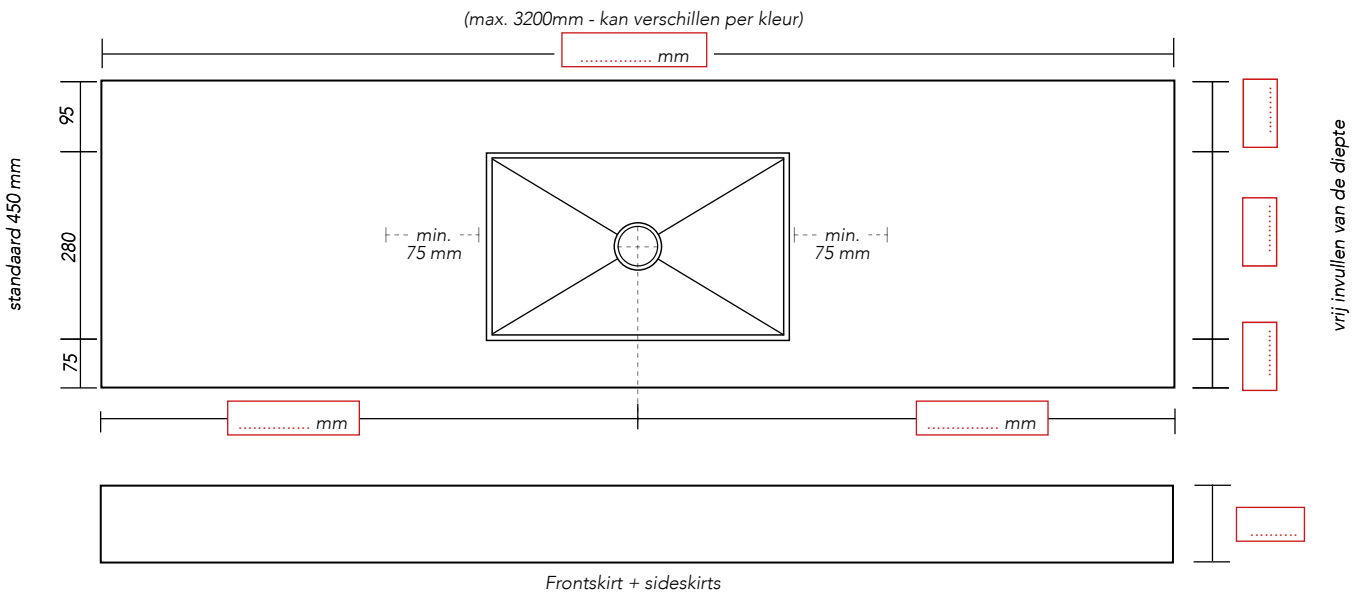

Plaatsing wastafel:

MODEL A

Zonder skirts op onderkasten

MODEL B

Met skirts op onderkasten
 Skirtheogte: standaard 100 mm

MODEL C

Met skirts vrijhangend (incl. ophangbeugels)
 Skirtheogte: standaard 130 mm zodat de onderzijde van de wastafel niet zichtbaar is.

Geïntegreerde wastafel INVIA

500 x 280 x 85 mm

600 x 280 x 85 mm

A B

Vrije maat: x x 85 mm **op aanvraag**

(min 250 x max 600 mm breedte maat)

Kraangat(en):

Nee

Ja (recht in lijn met afvoer)

Anders (tekening meesturen)

Optie: Inmeten door monteur Sanibell

Montage door monteur Sanibell

Lees voor het aanvinken van bovenstaande opties de montage en inmeet voorwaarden goed door.

Geïntegreerde wastafel INVIA

A B

Vrije maat: x x 85 mm **op aanvraag**
 (min 250 x max 600 mm breedte maat)

Kraangat(en): Nee Ja (recht in lijn met afvoer) Anders (tekening meesturen)

Optie: Inmeten door monteur Sanibell
 Montage door monteur Sanibell