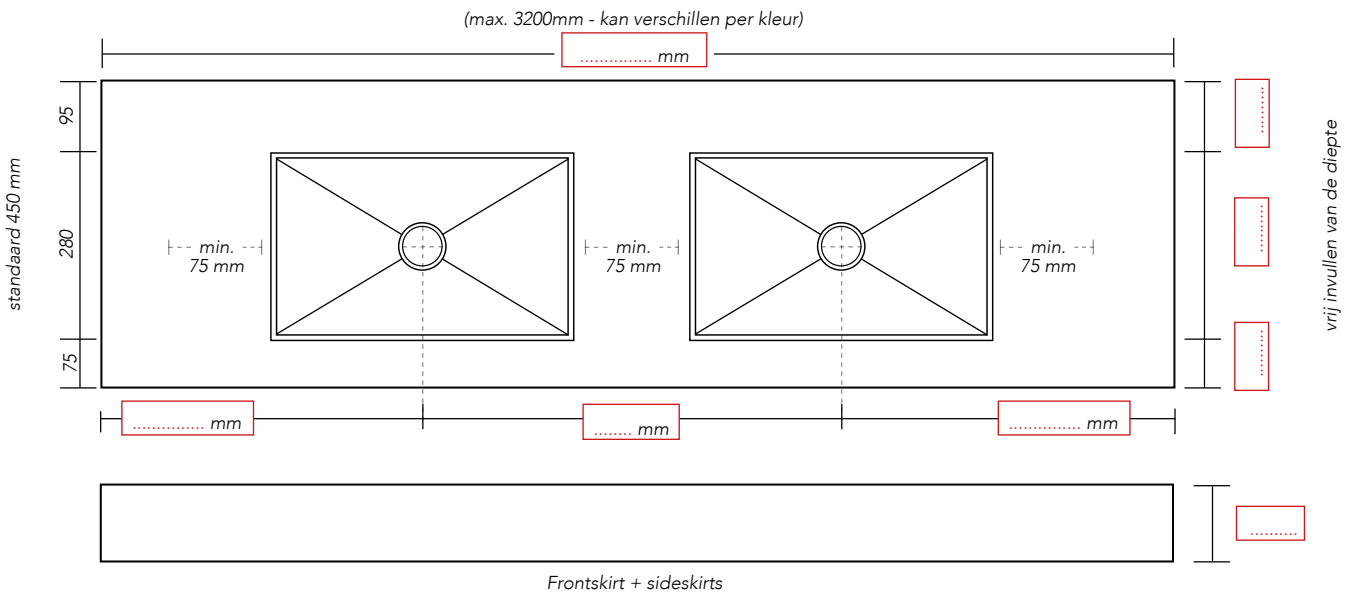

Plaatsing wastafel:

MODEL A

Zonder skirts op onderkasten

MODEL B

Met skirts op onderkasten
 Skirtheogte: standaard 100 mm

MODEL C

Met skirts vrijhangend (incl. ophangbeugels)
 Skirtheogte: standaard 130 mm zodat de onderzijde van de wastafel niet zichtbaar is.

Geïntegreerde wastafel INVIA

500 x 280 x 85 mm

600 x 280 x 85 mm

A B

Vrije maat: x x 85 mm **op aanvraag**

(min 250 x max 600 mm breedte maat)

Kraangat(en):

Nee

Voor akkoord: Datum:
 Handtekening klant

Badmeubel vrijhangend Badmeubel in een nis (nis situatie meesturen) Badmeubel in een hoekopstelling

Plaatsing wastafel: **MODEL A** **MODEL B** **MODEL C**
 Zonder skirts op onderkasten Met skirts op onderkasten Met skirts vrijhangend (incl. ophangbeugels)
 Skirtheogte: standaard 100 mm Skirtheogte: standaard 130 mm zodat de onderzijde van de wastafel niet zichtbaar is.

Geïntegreerde wastafel INVIA

A B

Vrije maat: x x 85 mm **op aanvraag**
 (min 250 x max 600 mm breedte maat)

Kraangat(en): Nee Ja (recht in lijn met afvoer) Anders (tekening meesturen)

Optie: Inmeten door monteur Sanibell
 Montage door monteur Sanibell