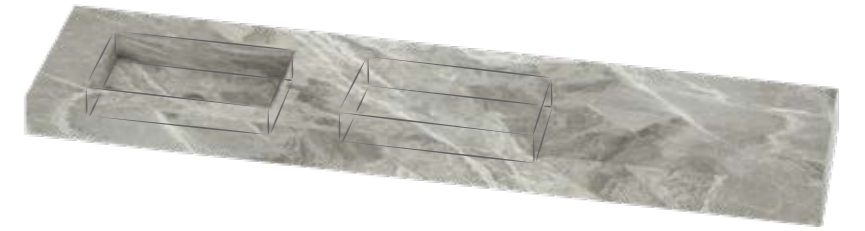

2 Enkel of dubbel

Met deze wastafel zijn de mogelijkheden oneindig. De wasbak is links, rechts of in het midden te plaatsen. De noodzakelijke ruimte, links en rechts van de waskom bepaalt u helemaal zelf. Maar daar blijft het niet bij! Het is namelijk ook mogelijk om twee wasbakken te plaatsen. Voor ieder een eigen wasbak om drukte in de badkamer te voorkomen.