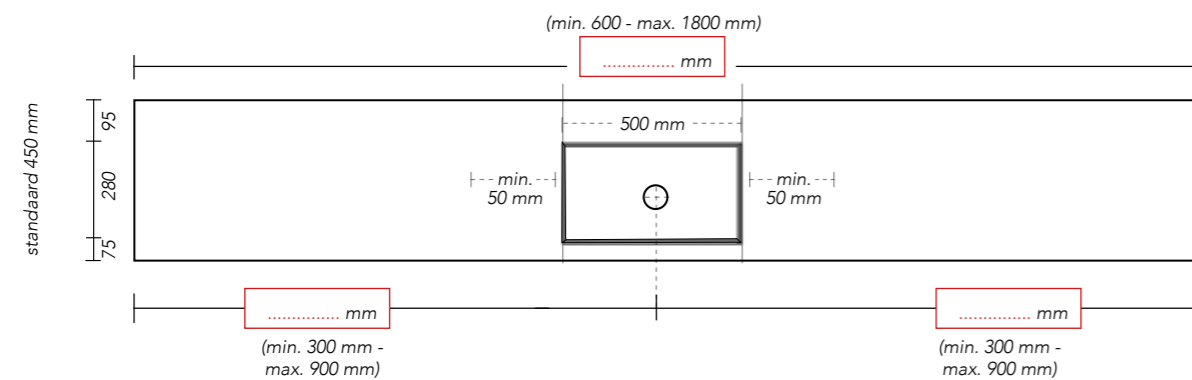

☐ Geïntegreerde wastafel CARGO - enkel rechts (tot 3000 mm)