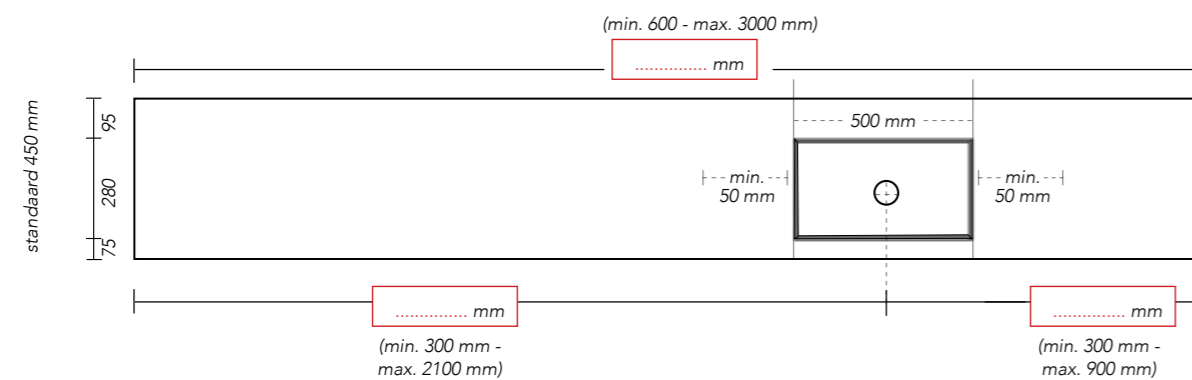

Kraangat(en): ☐ Nee ☐ Ja (achter in lijn met afvoer) ☐ Anders (tekening meesturen)

Optie: ☐ Inmeten door monteur Sanibell
☐ Montage door monteur Sanibell
Lees voor het aanvinken van bovenstaande opties de montage en inmeet voorwaarden goed door.

Naam particulier: .....
Adres: .....
Woonplaats: .....
Mobiele tel.nummer: .....

BESTELFORMULIER BLISS - CARGO MET DUBBELE BINNENBAK

Bedrijfsnaam: .....
Contactpersoon: .....
Uw order/project nr/ref: .....

Voor akkoord: ..... Datum: .....
Handtekening klant

☐ Badmeubel vrijhangend ☐ Badmeubel in een nis (nis situatie meesturen) ☐ Badmeubel in een hoekopstelling

☐ Geïntegreerde wastafel CARGO - dubbel (tot 3000 mm)