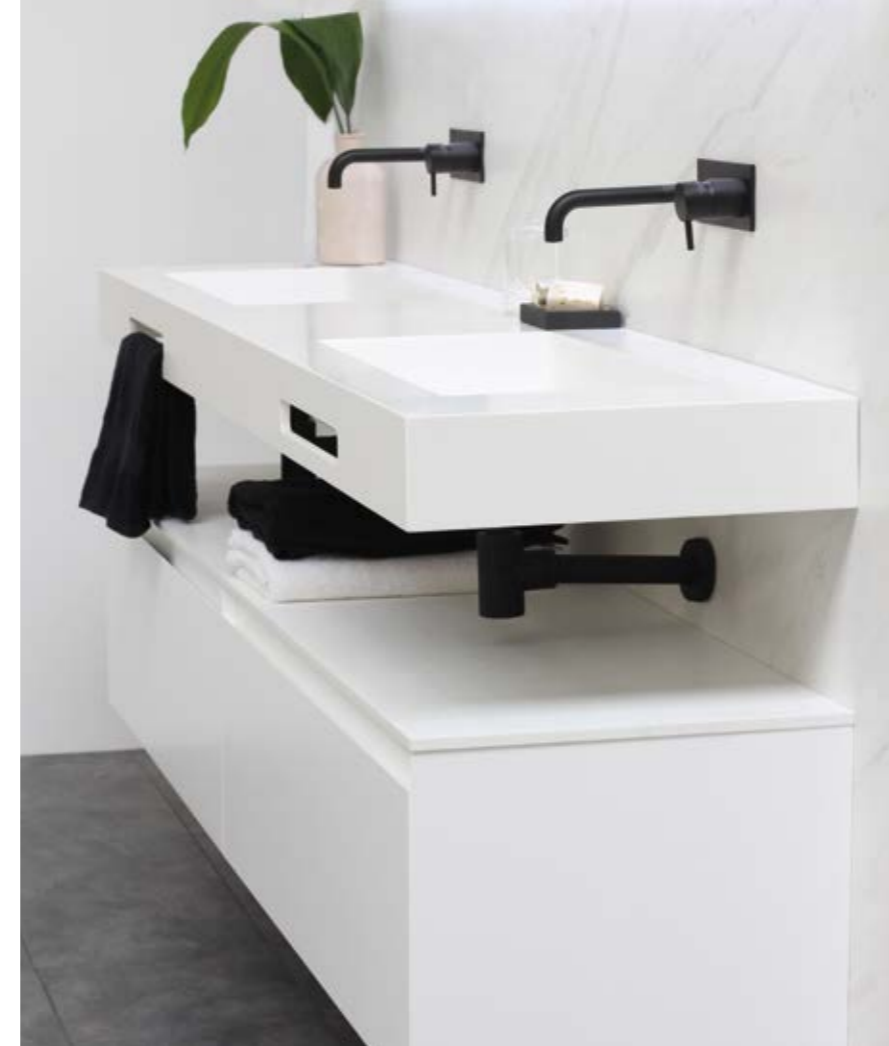

SPAZIO

De Spazio wastafels zijn gemaakt van solid surface, een duurzaam door-en-door composiet materiaal. Solid surface laat zich ideaal bewerken voor toepassing in uw badkamer. Solid surface is duurzaam en beschadigt niet snel. Mocht er toch onverhoopt een krasje in ontstaan dan is dit ook weer snel verholpen door het licht op te schuren.

Kenmerken en onderhoud:

- Voelt zachter en warmer aan dan het koude steen en heeft daardoor een hoge aibaarheidsfactor
- Exclusieve uitstraling door matheid van het materiaal
- Unieke scherpe belijning in vormgeving
- Sterk en slijtvast
- Duurzaam, toepasbaar in vochtige ruimten
- Onderhoudsvriendelijk, hygiënisch, herstelbaar
- Milieuvriendelijk (recyclebaar)

Begin met ontwerpen!

U dient eerst een keuze te maken in de afmeting en het aantal wasbakken, vervolgens het model en daarna de breedte van het wastafelblad. Hierna kunt u de wastafel geheel naar eigen wens ontwerpen. Denk hierbij bijvoorbeeld aan een andere diepte, hoogte of uitsparing voor een handdoek.

Geïntegreerde wastafels

Er is keuze uit vier typen geïntegreerde wastafels; Spazio 500 is de kleinste wastafel van 500 x 280 mm en heeft een binnenbak diepte van 110 mm. Spazio 600 heeft een minder diepe binnenbak, namelijk 80 mm. De grootste geïntegreerde wastafels, Spazio 900 en 1100, hebben beide een binnenbak diepte van 110 mm.