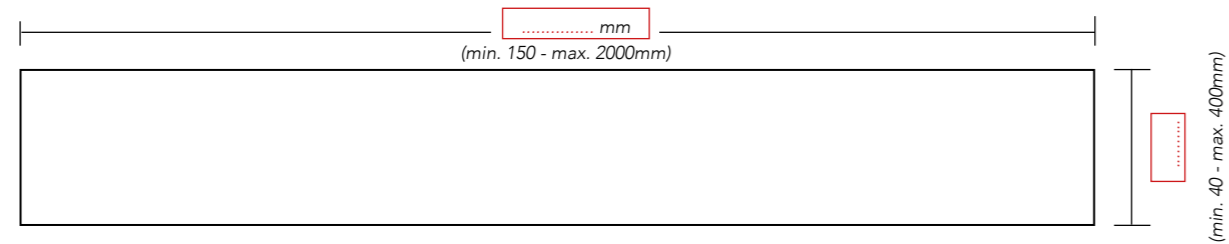

Wordt toegepast als:

- Spatwand
 Achterwand in een nis
 Toilet plateau
 Vensterbank
 Overige:.....

In alle bovenstaande gevallen situatie meesturen

Keramische slab

Solid surface

Composiet of natural stone

Kraangat(en): Nee Ja (graag tekening meesturen)