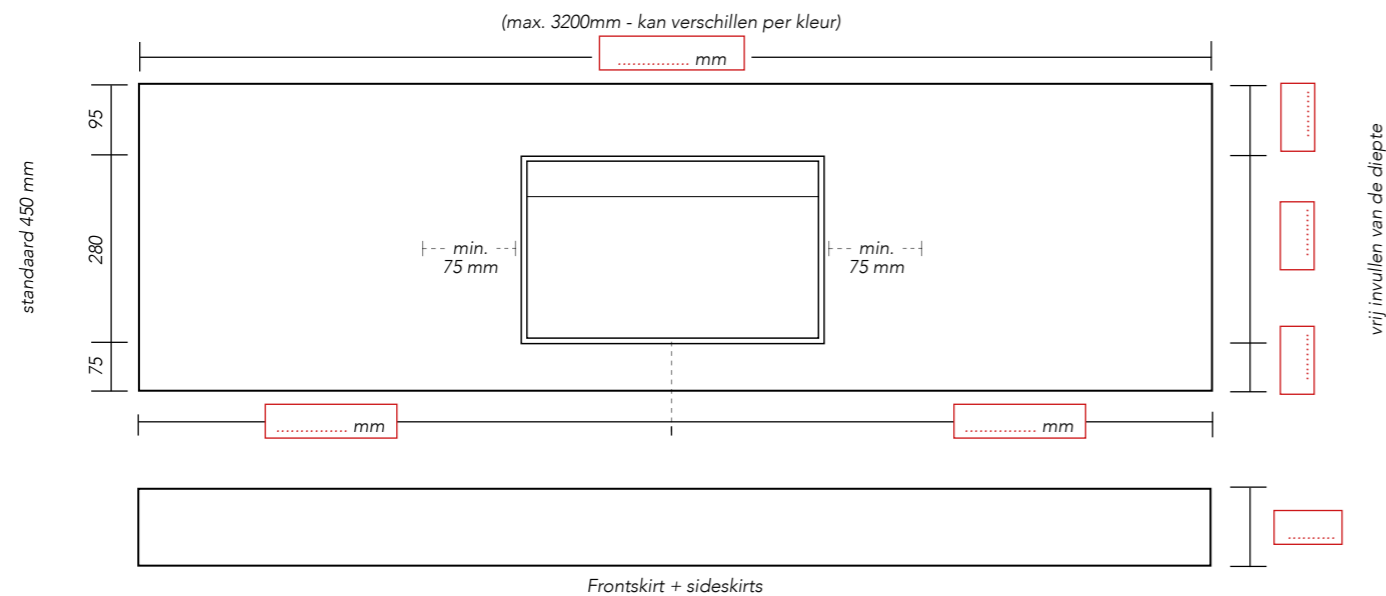

BESTELFORMULIER BLISS - CASCATA WASTAFEL MET ENKELE BINNENBAK

Bedrijfsnaam: .....
Contactpersoon: .....
Uw order/project nr/ref: .....

Voor akkoord: ..... Datum: .....
Handtekening klant

☐ Badmeubel vrijhangend ☐ Badmeubel in een nis (nis situatie meesturen) ☐ Badmeubel in een hoekopstelling

Plaatsing wastafel: ☐ MODEL A ☐ MODEL B ☐ MODEL C
Zonder skirts op onderkasten Met skirts op onderkasten Met skirts vrijhangend (incl. ophangbeugels)
Skirtheogte: standaard 100 mm Skirtheogte: standaard 130 mm zodat de onderzijde van de wastafel niet zichtbaar is.

☐ Vrije maat: ..... x ..... x 80 mm op aanvraag
(min 250 x max 1400 mm breedte maat)

Kraangat(en): ☐ Nee ☐ Ja (recht in lijn met afvoer) ☐ Anders (tekening meesturen)

Optie: ☐ Inmeten door monteur Sanibell ☐ Montage door monteur Sanibell
Naam particulier: .....
Adres: .....
Woonplaats: .....
Mobiele tel.nummer: .....

Lees voor het aanvinken van bovenstaande opties de montage en inmeet voorwaarden goed door.

BESTELFORMULIER BLISS - CASCATA WASTAFEL MET DUBBELE BINNENBAK

Bedrijfsnaam: .....
Contactpersoon: .....
Uw order/project nr/ref: .....

Voor akkoord: ..... Datum: .....
Handtekening klant

☐ Badmeubel vrijhangend ☐ Badmeubel in een nis (nis situatie meesturen) ☐ Badmeubel in een hoekopstelling

Plaatsing wastafel: ☐ MODEL A ☐ MODEL B ☐ MODEL C
Zonder skirts op onderkasten Met skirts op onderkasten Met skirts vrijhangend (incl. ophangbeugels)
Skirtheogte: standaard 100 mm Skirtheogte: standaard 130 mm zodat de onderzijde van de wastafel niet zichtbaar is.

☐ Vrije maat: ..... x ..... x 80 mm op aanvraag
(min 250 x max 1400 mm breedte maat)

Kraangat(en): ☐ Nee ☐ Ja (recht in lijn met afvoer) ☐ Anders (tekening meesturen)