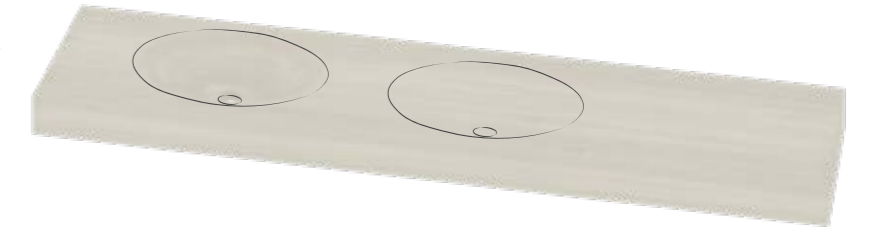

2 Enkel of dubbel

Met deze wastafel zijn de mogelijkheden oneindig. De wasbak is links, rechts of in het midden te plaatsen. De noodzakelijke ruimte, links en rechts van de waskom bepaalt u helemaal zelf. Maar daar blijft het niet bij! Het is namelijk ook mogelijk om twee wasbakken te plaatsen. Voor ieder een eigen wasbak om drukte in de badkamer te voorkomen.