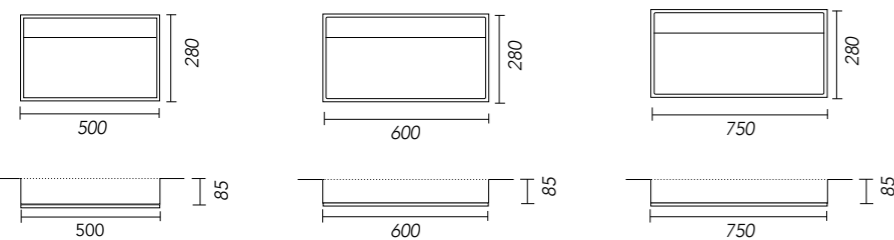

Geïntegreerde wastafels

De Cascata wastafel kenmerkt zich door de schuin aflopende binnenbak. Het water stroomt weg via de drain welke van hetzelfde sterke keramische materiaal is gemaakt. Dit rechthoekige model wastafel is verkrijgbaar met vijf binnenbak maten (50, 60, 75, 85 of 105 cm breed).

Zijaanzicht

CASCATA 500 X 280 MM CASCATA 600 X 280 MM CASCATA 750 X 280 MM

CASCATA 850 X 280 MM CASCATA 1050 X 280 MM

2 Enkel of dubbel

Met deze wastafel zijn de mogelijkheden oneindig. De wasbak is links, rechts of in het midden te plaatsen. De noodzakelijke ruimte, links en rechts van de waskom bepaalt u helemaal zelf. Maar daar blijft het niet bij! Het is namelijk ook mogelijk om twee wasbakken te plaatsen. Voor ieder een eigen wasbak om drukte in de badkamer te voorkomen.