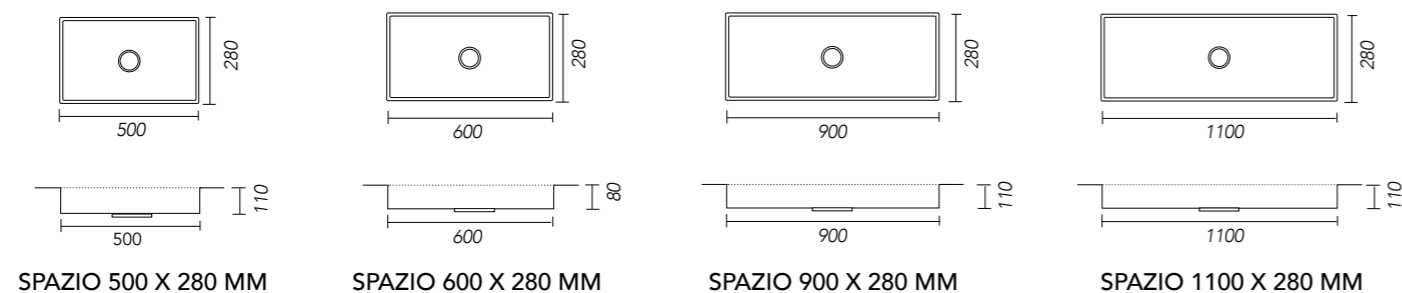

SPAZIO

De Spazio wastafels zijn gemaakt van solid surface, een duurzaam door-en-door composiet materiaal. Solid surface laat zich ideaal bewerken voor toepassing in uw badkamer. Solid surface is duurzaam en beschadigt niet snel. Mocht er toch onverhoopt een krasje in ontstaan dan is dit ook weer snel verholpen door het licht op te schuren.

Kenmerken en onderhoud:

- Voelt zachter en warmer aan dan het koude steen en heeft daardoor een hoge aibaarheidsfactor
- Exclusieve uitstraling door matheid van het materiaal
- Unieke scherpe belijning in vormgeving
- Sterk en slijtvast
- Duurzaam, toepasbaar in vochtige ruimten
- Onderhoudsvriendelijk, hygiënisch, herstelbaar
- Milieuvriendelijk (recyclebaar)

Begin met ontwerpen!

U dient eerst een keuze te maken in de afmeting en het aantal wasbakken, vervolgens het model en daarna de breedte van het wastafelblad. Hierna kunt u de wastafel geheel naar eigen wens ontwerpen. Denk hierbij bijvoorbeeld aan een andere diepte, hoogte of uitsparing voor een handdoek.

Geïntegreerde wastafels

Er is keuze uit vier typen geïntegreerde wastafels; Spazio 500 is de kleinste wastafel van 500 x 280 mm en heeft een binnenbak diepte van 110 mm. Spazio 600 heeft een minder diepe binnenbak, namelijk 80 mm. De grootste geïntegreerde wastafels, Spazio 900 en 1100, hebben beide een binnenbak diepte van 110 mm.

2 Enkel of dubbel

Met deze wastafel zijn de mogelijkheden oneindig. De wasbak is links, rechts of in het midden te plaatsen. De noodzakelijke ruimte, links en rechts van de waskom bepaalt u helemaal zelf. Maar daar blijft het niet bij! Het is namelijk ook mogelijk om twee wasbakken te plaatsen. Voor ieder een eigen wasbak om drukte in de badkamer te voorkomen.

Meer mogelijkheden op aanvraag