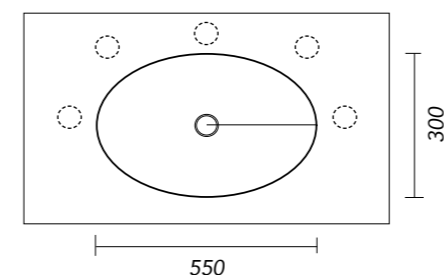

De grootte (breedte, diepte en hoogte) van het wastafelblad en de positie van de wasbak(ken) is volledig vrij te bepalen. De uitvoering van de wastafel kan worden beperkt door enkele technische randvoorwaarden. Denk hierbij aan kleur- en materiaalkeuze en de uitvoering van het badkamermeubel. Overige maatvoeringen en mogelijkheden zijn op aanvraag. Zie pagina 103 voor bijbehorende spatwanden.

CATEGORIE SOLID SURFACE: I en II - maximale breedte

Plaats achter het vijfcijferige artikelnummer **X** de onderstaande **dikgedrukte kleurcode**.

Categorie I

0 Mat wit

Categorie II

1 Marble white

2 Travertin

3 Stone grey

Max. breedte in mm

KRAANGATEN: BINNENBAK 300 MM DIEP

Mogelijkheden kraangaten:

Bij de standaard wastafel diepte van 450 mm is een kraangat recht in lijn met de binnenbak en zowel aan de linker- als rechterzijde van de binnenbak mogelijk. Kraangaten dienen te worden aangegeven in het maatwerkformulier.

OPTIES: FLOW

Omschrijving	Maatvoering in mm (b x h)	Kleur	Artikelnummer	Prijs excl. BTW	Prijs incl. BTW
Handdoekuitsparing (model C)	300 x 35	-	3700005	€ 107,77	€ 130,41
Tissuehouder (model B & C)	140 x 24	-	3700006	€ 164,01	€ 198,45
Dubbel stopcontact IP44 (model B+C)	115 x 65	Mat wit	3700007	€ 238,98	€ 289,17

AFVOERPLUG: FLOW

Omschrijving	Kleur	Artikelnummer	Prijs excl. BTW	Prijs incl. BTW
Clickplug	Mat wit	3430500	€ 85,28	€ 103,19
	Marble white	3430507	€ 239,67	€ 290,00
	Travertin	3430508	€ 239,67	€ 290,00
	Stone grey	3430509	€ 239,67	€ 290,00
Always open plug	Mat wit	3430520	€ 85,28	€ 103,19
	Marble white	3430533	€ 239,67	€ 290,00
	Travertin	3430534	€ 239,67	€ 290,00
	Stone grey	3430535	€ 239,67	€ 290,00