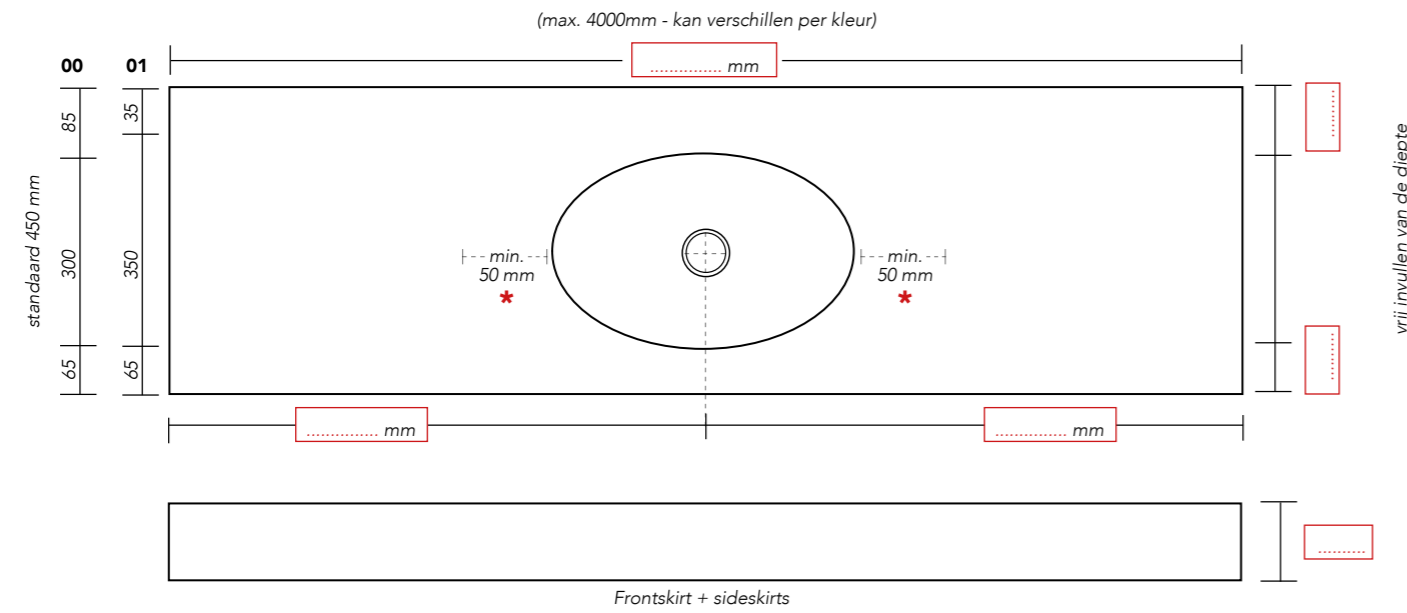

BESTELFORMULIER BLISS - FLOW MET ENKELE BINNENBAK

Bedrijfsnaam: .....
Contactpersoon: .....
Uw order/project nr/ref: .....

Voor akkoord: ..... Datum: .....
Handtekening klant

☐ Badmeubel vrijhangend ☐ Badmeubel in een nis (nis situatie meesturen) ☐ Badmeubel in een hoekopstelling

Plaatsing wastafel: ☐ MODEL A Zonder skirts op onderkasten ☐ MODEL B Met skirts op onderkasten Skirtheogte: standaard 100 mm ☐ MODEL C Met skirts vrijhangend (incl. ophangbeugels) Skirtheogte: standaard 130 mm zodat de onderzijde van de wastafel niet zichtbaar is.

*Model C min 75 mm aan beide kanten

Kraangat(en): ☐ Nee ☐ Ja (recht in lijn met afvoer) ☐ Anders (tekening meesturen)

Kraangat alleen mogelijk met de wasbak 550 x 300

Optie: ☐ Inmeten door monteur Sanibell ☐ Montage door monteur Sanibell

Naam particulier: .....
Adres: .....
Woonplaats: .....
Mobiele tel.nummer: .....

Lees voor het aanvinken van bovenstaande opties de montage en inmeet voorwaarden goed door.

Opties / uitsparing voor:	Aantal:
☐ Handdoekhouder (300 x 35 mm) (bij model C, positie aangeven d.m.v teken) I	____
☐ Dubbel stopcontact (115 x 65 mm) (bij model B of C, positie aangeven d.m.v teken) II	____
☐ Tissuehouder* (140 x 25 mm) (bij model B of C, positie aangeven d.m.v teken) III	____

*(Tissuehouder : let op minimale hoogte skirt is 150 mm)

BESTELFORMULIER BLISS - FLOW MET DUBBELE BINNENBAK

Bedrijfsnaam: .....
Contactpersoon: .....
Uw order/project nr/ref: .....

Voor akkoord: ..... Datum: .....
Handtekening klant

☐ Badmeubel vrijhangend ☐ Badmeubel in een nis (nis situatie meesturen) ☐ Badmeubel in een hoekopstelling