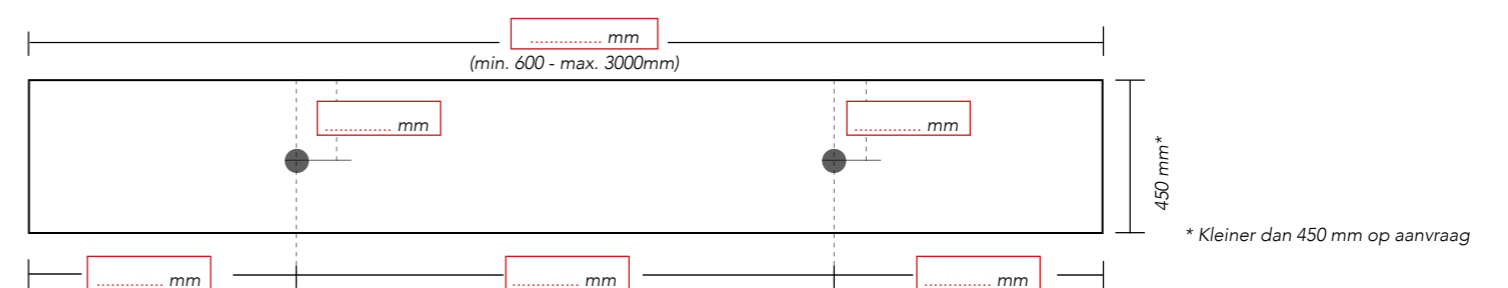

☐ Topplaat - met dubbele uitsparing