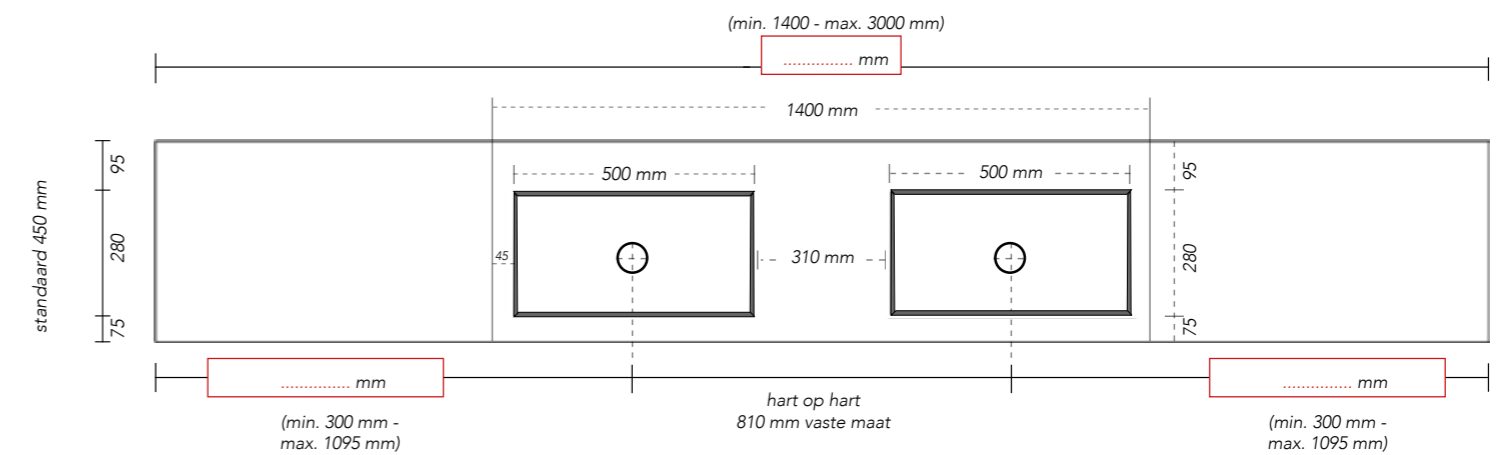

Kraangat(en): ☐ Nee ☐ Ja (achter in lijn met afvoer) ☐ Anders (tekening meesturen)

Optie: ☐ Inmeten door monteur Sanibell
☐ Montage door monteur Sanibell
Lees voor het aanvinken van bovenstaande opties de montage en inmeet voorwaarden goed door.

Naam particulier: .....
Adres: .....
Woonplaats: .....
Mobiele tel.nummer: .....