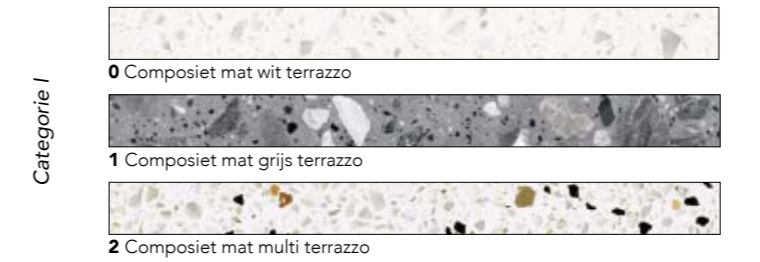

CATEGORIE COMPOSIT OF NATURAL STONE: I en II - maximale breedte

Plaats achter het vijfcijferige artikelnummer X de onderstaande **dikgedrukte kleurcode**.

TOPPLAAT: polystone, onyx, quartz - model A

Omschrijving	Maatvoering in mm (b x d x h)	Kleur	Artikelnummer	Prijs excl. BTW	Prijs incl. BTW
	600-1000 x 450 x 20	Glans wit	3440000	€ 569,42	€ 689,00
	600-1000 x 450 x 20	Mat wit	3440050	€ 569,42	€ 689,00
	600-1000 x 450 x 20	Onyx	3440100	€ 734,71	€ 889,00
	600-1000 x 450 x 20	Quartz zwart	3440250	€ 734,71	€ 889,00
	600-1000 x 450 x 20	Quartz beton	3440300	€ 734,71	€ 889,00