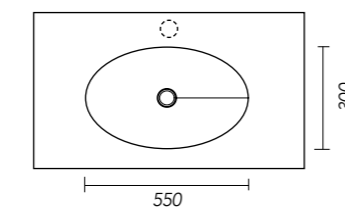

FLOW 550 X 300 MM
wastafel met of zonder kraangat