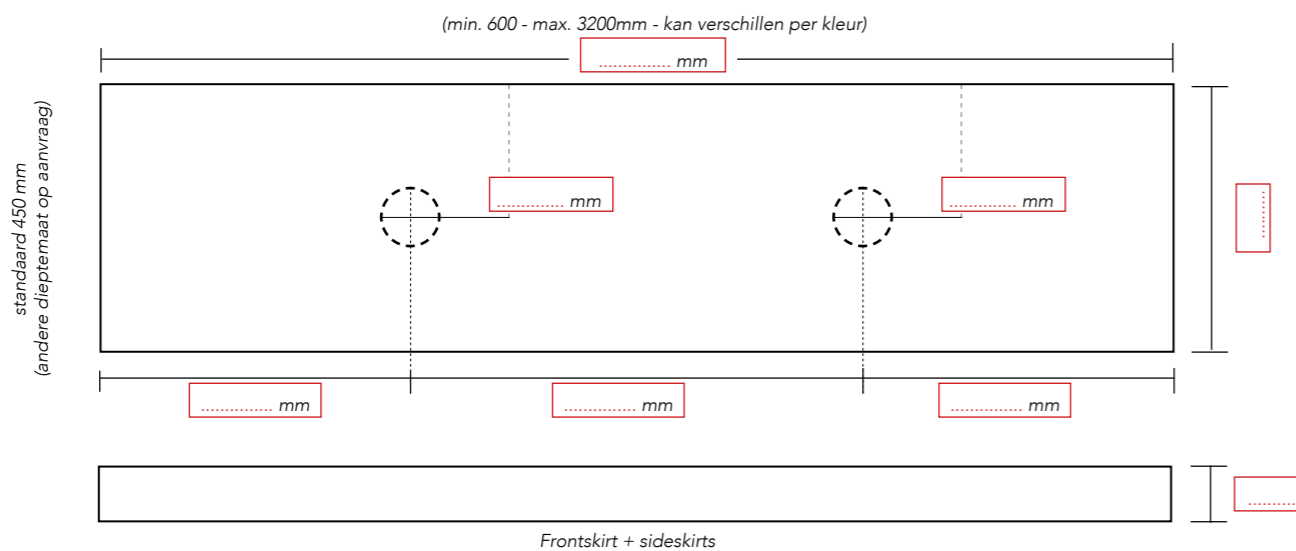

BESTELFORMULIER BLISS - TOPPLAAT - keramische slabs

Bedrijfsnaam: ..... Voor akkoord: ..... Datum: .....
Contactpersoon: ..... Handtekening klant .....
Uw order/project nr/ref: .....

1. ☐ Badmeubel vrijhangend ☐ Badmeubel in een nis (nis situatie meesturen) ☐ Badmeubel in een hoekopstelling

Plaatsing topplaat: ☐ MODEL A Zonder skirts op onderkasten ☐ MODEL B Met skirts op onderkasten Skirtheogte: standaard 100 mm ☐ MODEL C Met skirts vrijhangend (incl. ophangbeugels) Skirtheogte: standaard 130 mm.

1. ☐ Met uitsparing t.b.v. opbouw wastafel ☐ Zonder uitsparing t.b.v. opbouw wastafel