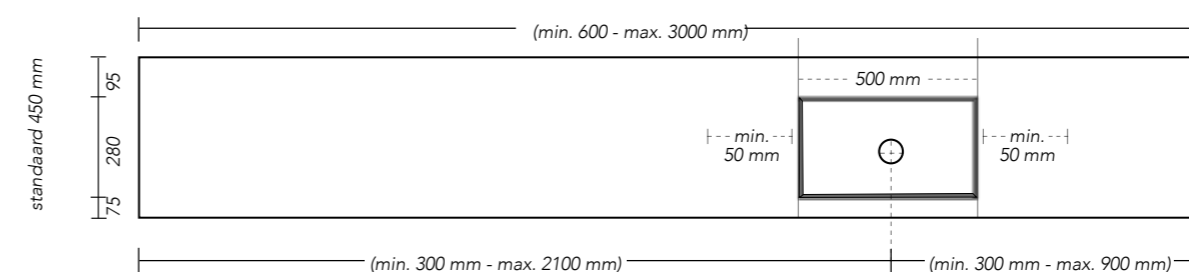

CARGO 500 X 280 MM - polystone, onyx, quartz - enkel rechts - model A