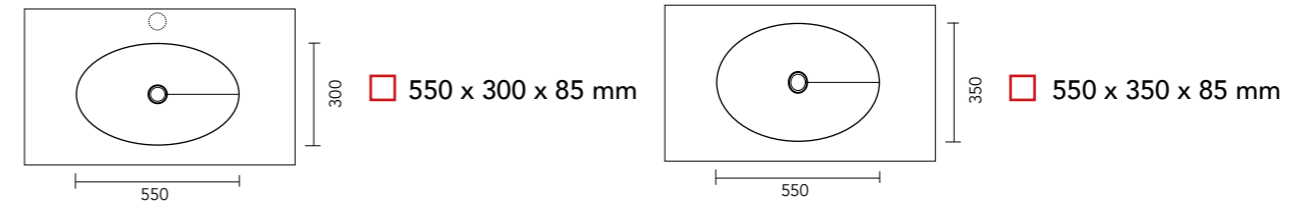

BESTELFORMULIER BLISS - FLOW MET DUBBELE BINNENBAK

Bedrijfsnaam: .....
Contactpersoon: .....
Uw order/project nr/ref: .....

Voor akkoord: ..... Datum: .....
Handtekening klant

☐ Badmeubel vrijhangend ☐ Badmeubel in een nis (nis situatie meesturen) ☐ Badmeubel in een hoekopstelling

Plaatsing wastafel: ☐ MODEL A Zonder skirts op onderkasten ☐ MODEL B Met skirts op onderkasten Skirtheogte: standaard 100 mm ☐ MODEL C Met skirts vrijhangend (incl. ophangbeugels) Skirtheogte: standaard 130 mm zodat de onderzijde van de wastafel niet zichtbaar is.

Type binnenbak: 00
Model: 550 x 300 voor wastafel met kraangat

Type binnenbak: 01
Model: 550 x 350 voor wastafel zonder kraangat