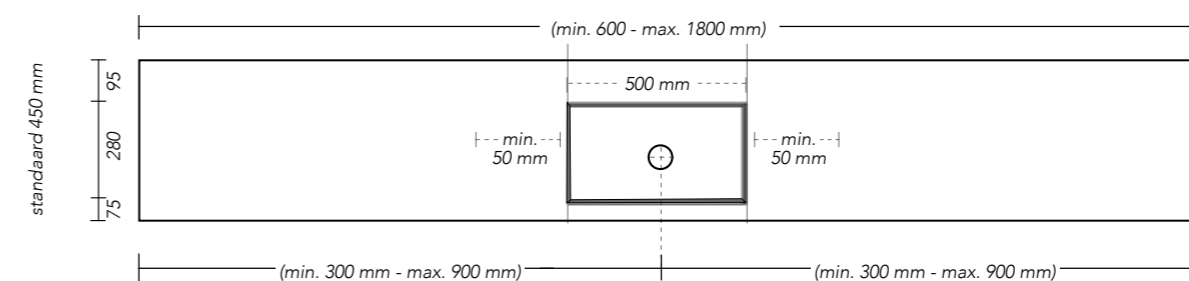

CARGO 500 X 280 MM - polystone, onyx, quartz - midden - model A