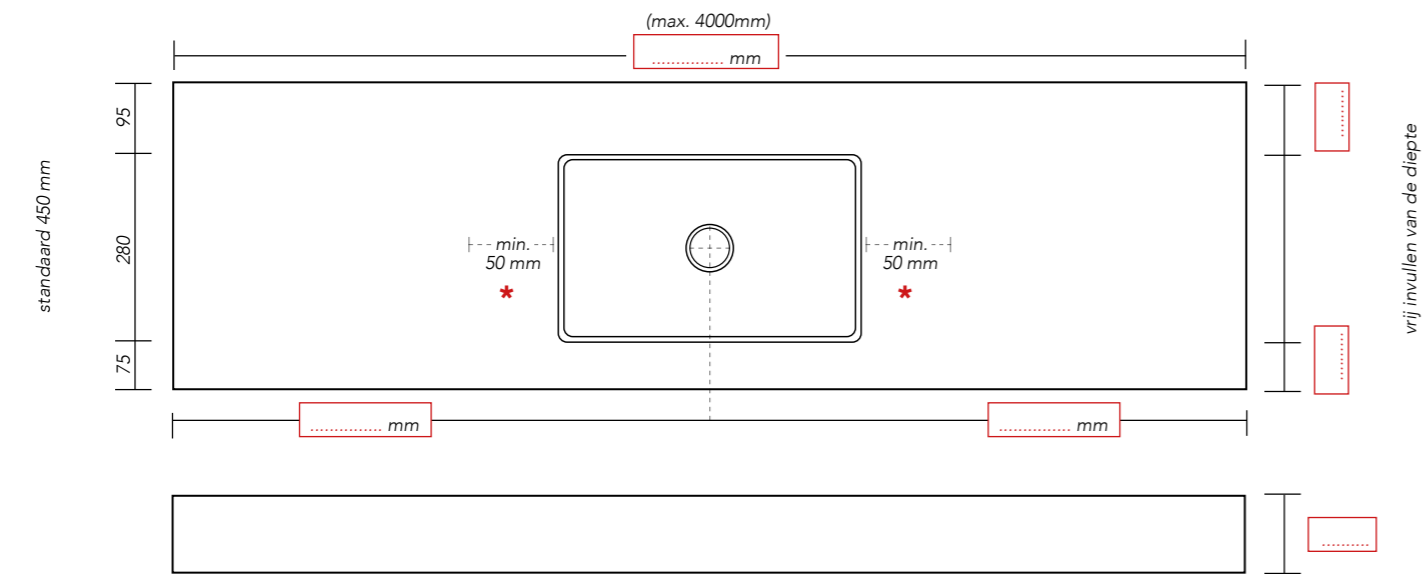

☐ 500 x 280 x 110 mm ☐ 600 x 280 x 80 mm ☐ 900 x 280 x 110 mm ☐ 1100 x 280 x 110 mm