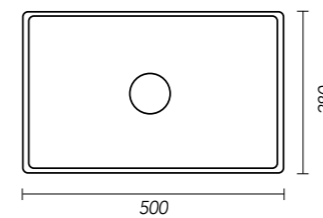

CARGO 500 X 280 MM