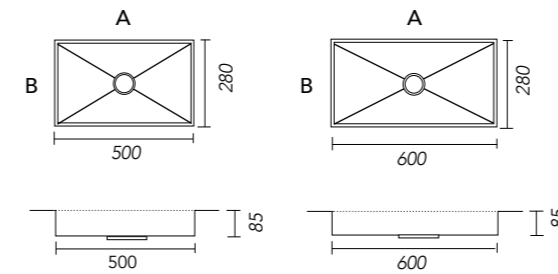

BESTELFORMULIER BLISS - INVIA WASTAFEL MET DUBBELE BINNENBAK

Bedrijfsnaam: .....
Contactpersoon: .....
Uw order/project nr/ref: .....

Voor akkoord: ..... Datum: .....
Handtekening klant

☐ Badmeubel vrijhangend ☐ Badmeubel in een nis (nis situatie meesturen) ☐ Badmeubel in een hoekopstelling

Plaatsing wastafel: ☐ MODEL A ☐ MODEL B ☐ MODEL C
Zonder skirts op onderkasten Met skirts op onderkasten Met skirts vrijhangend (incl. ophangbeugels)
Skirtheogte: standaard 100 mm Skirtheogte: standaard 100 mm Skirtheogte: standaard 130 mm zodat de onderzijde van de wastafel niet zichtbaar is.

Geïntegreerde wastafel INVIA

☐ 500 x 280 x 85 mm ☐ 600 x 280 x 85 mm

☐ Vrije maat: ..... x ..... x 85 mm op aanvraag
(min 250 x max 600 mm breedte maat)