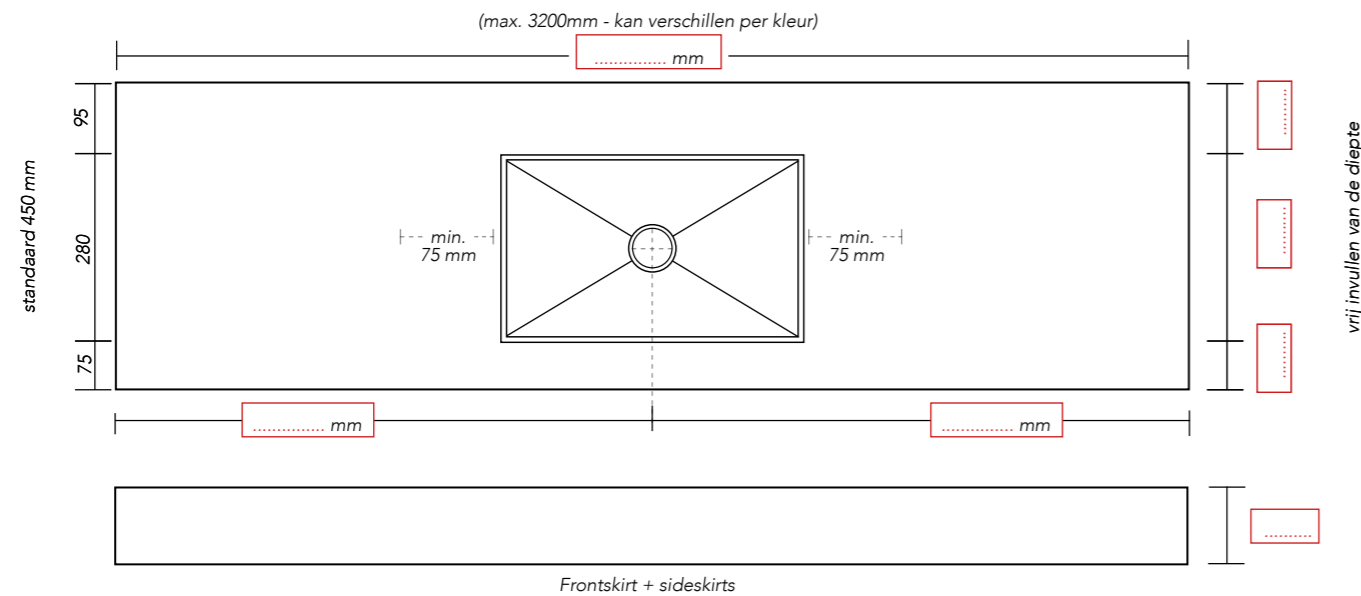

BESTELFORMULIER BLISS - INVIA WASTAFEL MET ENKELE BINNENBAK

Bedrijfsnaam: .....
Contactpersoon: .....
Uw order/project nr/ref: .....

Voor akkoord: ..... Datum: .....
Handtekening klant

☐ Badmeubel vrijhangend ☐ Badmeubel in een nis (nis situatie meesturen) ☐ Badmeubel in een hoekopstelling

Plaatsing wastafel: ☐ MODEL A ☐ MODEL B ☐ MODEL C
Zonder skirts op onderkasten Met skirts op onderkasten Met skirts vrijhangend (incl. ophangbeugels)
Skirtheogte: standaard 100 mm Skirtheogte: standaard 100 mm Skirtheogte: standaard 130 mm zodat de onderzijde van de wastafel niet zichtbaar is.

Geïntegreerde wastafel INVIA

☐ 500 x 280 x 85 mm ☐ 600 x 280 x 85 mm

☐ Vrije maat: ..... x ..... x 85 mm op aanvraag
(min 250 x max 600 mm breedte maat)

Kraangat(en): ☐ Nee ☐ Ja (recht in lijn met afvoer) ☐ Anders (tekening meesturen)

Optie: ☐ Inmeten door monteur Sanibell ☐ Montage door monteur Sanibell
Naam particulier: .....
Adres: .....
Woonplaats: .....
Mobiele tel.nummer: .....

Lees voor het aanvinken van bovenstaande opties de montage en inmeet voorwaarden goed door.

BESTELFORMULIER BLISS - INVIA WASTAFEL MET DUBBELE BINNENBAK

Bedrijfsnaam: .....
Contactpersoon: .....
Uw order/project nr/ref: .....

Voor akkoord: ..... Datum: .....
Handtekening klant

☐ Badmeubel vrijhangend ☐ Badmeubel in een nis (nis situatie meesturen) ☐ Badmeubel in een hoekopstelling

Plaatsing wastafel: ☐ MODEL A ☐ MODEL B ☐ MODEL C
Zonder skirts op onderkasten Met skirts op onderkasten Met skirts vrijhangend (incl. ophangbeugels)
Skirtheogte: standaard 100 mm Skirtheogte: standaard 100 mm Skirtheogte: standaard 130 mm zodat de onderzijde van de wastafel niet zichtbaar is.

Geïntegreerde wastafel INVIA

☐ 500 x 280 x 85 mm ☐ 600 x 280 x 85 mm

☐ Vrije maat: ..... x ..... x 85 mm op aanvraag
(min 250 x max 600 mm breedte maat)