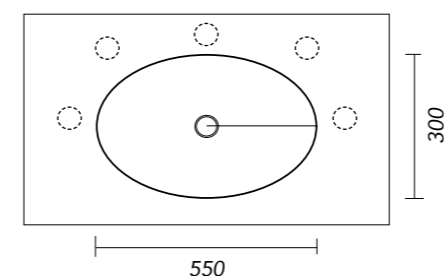

Meerprijs:					
Aanpassen diepte van 450 tot 600 mm	1300-4000 x 450 x 130	I, II	9999511	10%	10%
Aanpassen hoogte van 130 tot 400 mm	1300-4000 x 450 x 130 (130-400)	I, II	9999512	10%	10%
Kraangat(en) per stuk	ø3,5 cm	I, II	0210270	€ 83,33	€ 100,83

De grootte (breedte, diepte en hoogte) van het wastafelblad en de positie van de wasbak(ken) is volledig vrij te bepalen. De uitvoering van de wastafel kan worden beperkt door enkele technische randvoorwaarden. Denk hierbij aan kleur- en materiaalkeuze en de uitvoering van het badkamermeubel. Overige maatvoeringen en mogelijkheden zijn op aanvraag. Zie pagina 103 voor bijbehorende spatwanden.

CATEGORIE SOLID SURFACE: I en II - maximale breedte

Plaats achter het vijfcijferige artikelnummer **X** de onderstaande **dikgedrukte kleurcode**.

Categorie I

0 Mat wit

Categorie II

1 Marble white
2 Travertin
3 Stone grey

Max. breedte in mm

KRAANGATEN: BINNENBAK 300 MM DIEP

Mogelijkheden kraangaten:

Bij de standaard wastafel diepte van 450 mm is een kraangat recht in lijn met de binnenbak en zowel aan de linker- als rechterzijde van de binnenbak mogelijk. Kraangaten dienen te worden aangegeven in het maatwerkformulier.

OPTIES: FLOW

Omschrijving	Maatvoering in mm (b x h)	Kleur	Artikelnummer	Prijs excl. BTW	Prijs incl. BTW
Handdoekuitsparing (model C)	300 x 35	-	3700005	€ 107,77	€ 130,41
Tissuehouder (model B & C)	140 x 24	-	3700006	€ 164,01	€ 198,45
Dubbel stopcontact IP44 (model B+C)	115 x 65	Mat wit	3700007	€ 238,98	€ 289,17

AFVOERPLUG: FLOW

Omschrijving	Kleur	Artikelnummer	Prijs excl. BTW	Prijs incl. BTW
Clickplug	Mat wit	3430500	€ 85,28	€ 103,19
	Marble white	3430507	€ 239,67	€ 290,00
	Travertin	3430508	€ 239,67	€ 290,00
	Stone grey	3430509	€ 239,67	€ 290,00
Always open plug	Mat wit	3430520	€ 85,28	€ 103,19
	Marble white	3430533	€ 239,67	€ 290,00
	Travertin	3430534	€ 239,67	€ 290,00
	Stone grey	3430535	€ 239,67	€ 290,00