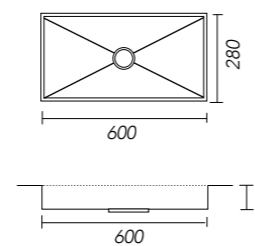

INVIA 600 x 280 MM

2 Enkel of dubbel

Met deze wastafel zijn de mogelijkheden oneindig. De wasbak is links, rechts of in het midden te plaatsen. De noodzakelijke ruimte, links en rechts van de waskom bepaalt u helemaal zelf. Maar daar blijft het niet bij! Het is namelijk ook mogelijk om twee wasbakken te plaatsen. Voor ieder een eigen wasbak om drukte in de badkamer te voorkomen.