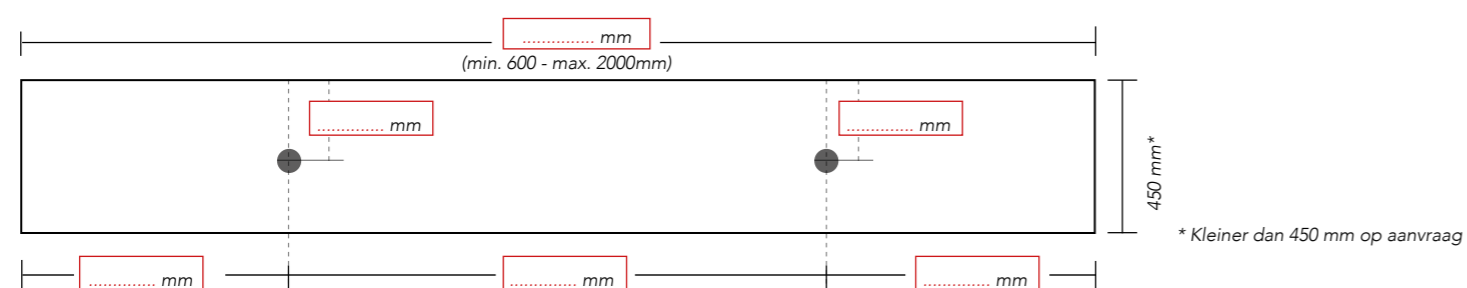

☐ Topplaat - met dubbele uitsparing