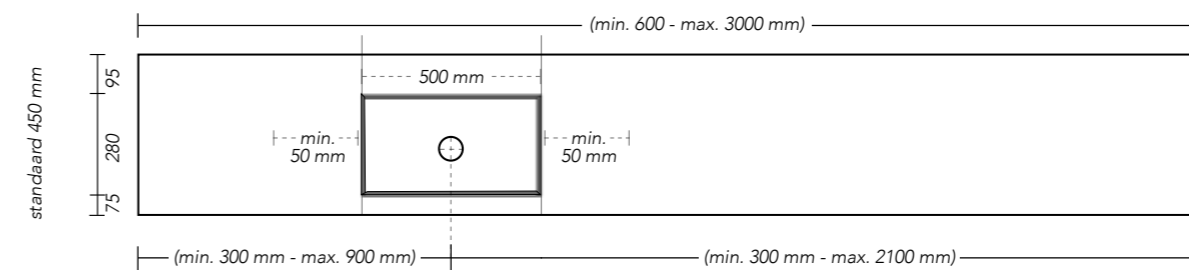

Wastafel met dubbele binnenbak in polystone, onyx en quartz

Meerprijs:					
Kraangaten per stuk	ø3,5 cm		0210270	€ 83,33	€ 100,83

Omschrijving	Maatvoering in mm (b x d x h)	Kleur	Artikelnummer	Prijs excl. BTW	Prijs incl. BTW
	2401-3000 x 450 x 20	Glans wit	3432040	€ 1.442,15	€ 1.745,00
	2401-3000 x 450 x 20	Mat wit	3432090	€ 1.442,15	€ 1.465,00
	2401-3000 x 450 x 20	Quartz zwart	3432240	€ 1.847,11	€ 2.235,00
	2401-3000 x 450 x 20	Quartz beton	3432290	€ 1.847,11	€ 2.235,00
	2401-3000 x 450 x 20	Onyx	3432320	€ 1.847,11	€ 2.235,00

Wastafel met dubbele binnenbak in polystone, onyx en quartz

Meerprijs:					
Kraangaten per stuk	ø3,5 cm		0210270	€ 83,33	€ 100,83

AFVOERPLUGGEN

Kleur	Artikelnummer	Prijs excl. BTW	Prijs incl. BTW
Glans wit	3430504	€ 85,28	€ 103,19
Mat wit	3430505	€ 85,28	€ 103,19
Quartz zwart	3430503	€ 85,28	€ 103,19
Quartz beton	3430506	€ 85,28	€ 103,19
Onyx	3430500	€ 85,28	€ 103,19

Kleur	Artikelnummer	Prijs excl. BTW	Prijs incl. BTW
Glans wit	3430524	€ 85,28	€ 103,19
Mat wit	3430525	€ 85,28	€ 103,19
Quartz zwart	3430523	€ 85,28	€ 103,19
Quartz beton	3430526	€ 85,28	€ 103,19
Onyx	3430520	€ 85,28	€ 103,19

CARGO 500 X 280 MM - polystone, onyx, quartz - enkel links - model A