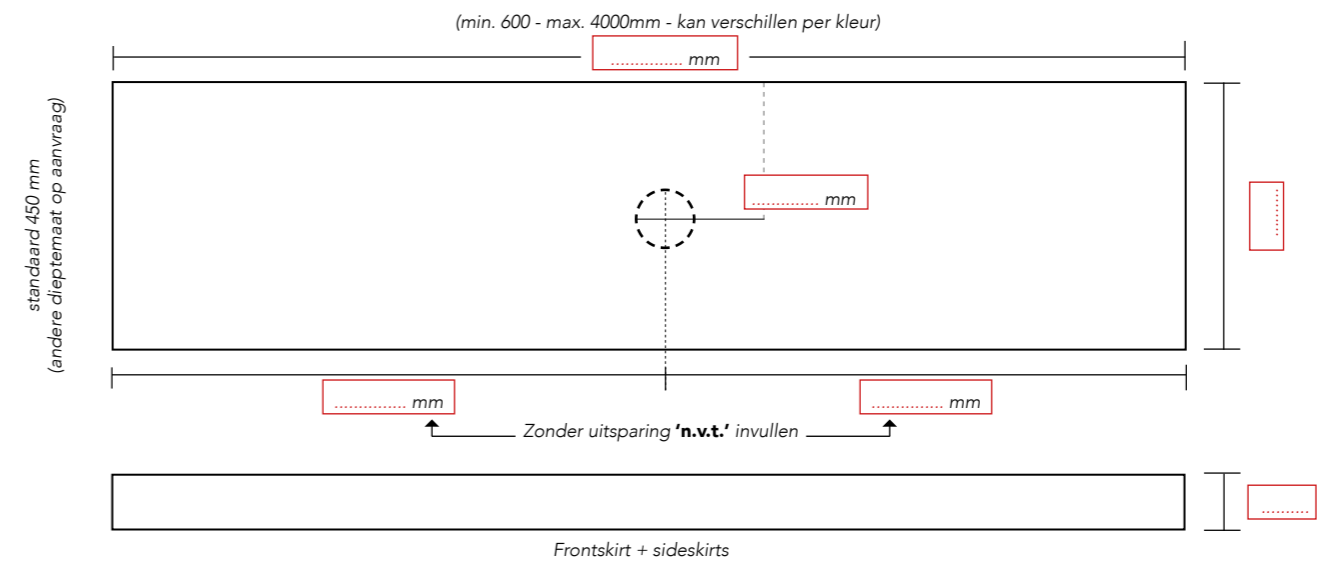

BESTELFORMULIER BLISS - TOPPLAAT - solid surface

Bedrijfsnaam: ..... Voor akkoord: ..... Datum: .....
Contactpersoon: ..... Handtekening klant .....
Uw order/project nr/ref: .....

1. ☐ Badmeubel vrijhangend ☐ Badmeubel in een nis (nis situatie meesturen) ☐ Badmeubel in een hoekopstelling

Plaatsing topplaat: ☐ MODEL A Zonder skirts op onderkasten ☐ MODEL B Met skirts op onderkasten Skirtheogte: standaard 100 mm ☐ MODEL C Met skirts vrijhangend (incl. ophangbeugels) Skirtheogte: standaard 130 mm.

1. ☐ Met uitsparing t.b.v. opbouw wastafel ☐ Zonder uitsparing t.b.v. opbouw wastafel