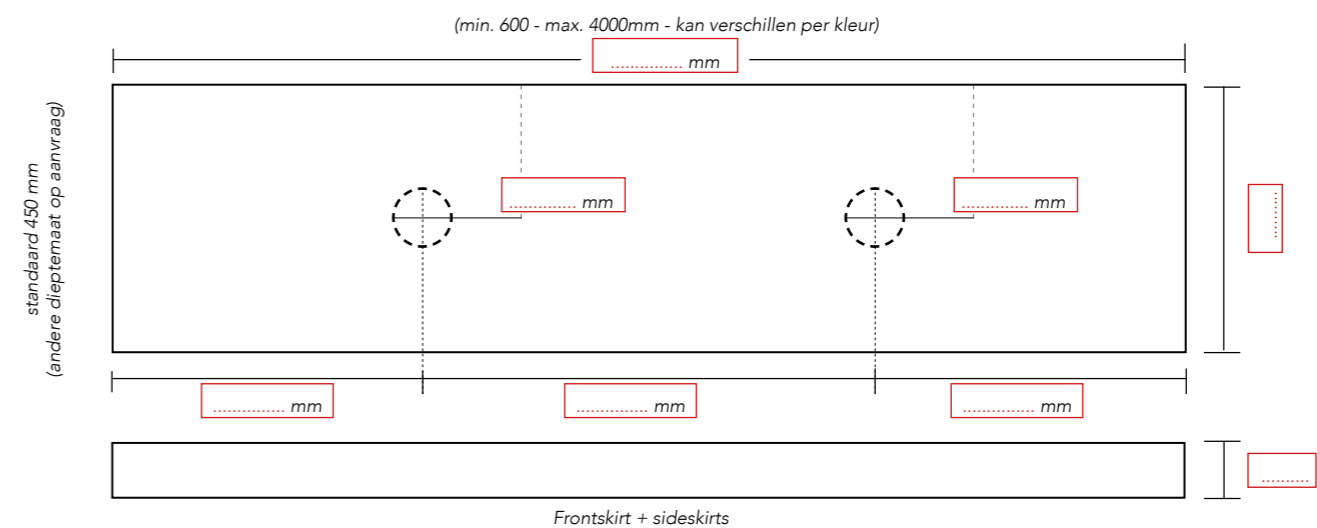

BESTELFORMULIER BLISS - TOPPLAAT - solid surface

Bedrijfsnaam: ..... Voor akkoord: ..... Datum: .....
Contactpersoon: ..... Handtekening klant .....
Uw order/project nr/ref: .....

1. ☐ Badmeubel vrijhangend ☐ Badmeubel in een nis (nis situatie meesturen) ☐ Badmeubel in een hoekopstelling

Plaatsing topplaat: ☐ MODEL A Zonder skirts op onderkasten ☐ MODEL B Met skirts op onderkasten Skirtheogte: standaard 100 mm ☐ MODEL C Met skirts vrijhangend (incl. ophangbeugels) Skirtheogte: standaard 130 mm.

1. ☐ Met uitsparing t.b.v. opbouw wastafel ☐ Zonder uitsparing t.b.v. opbouw wastafel