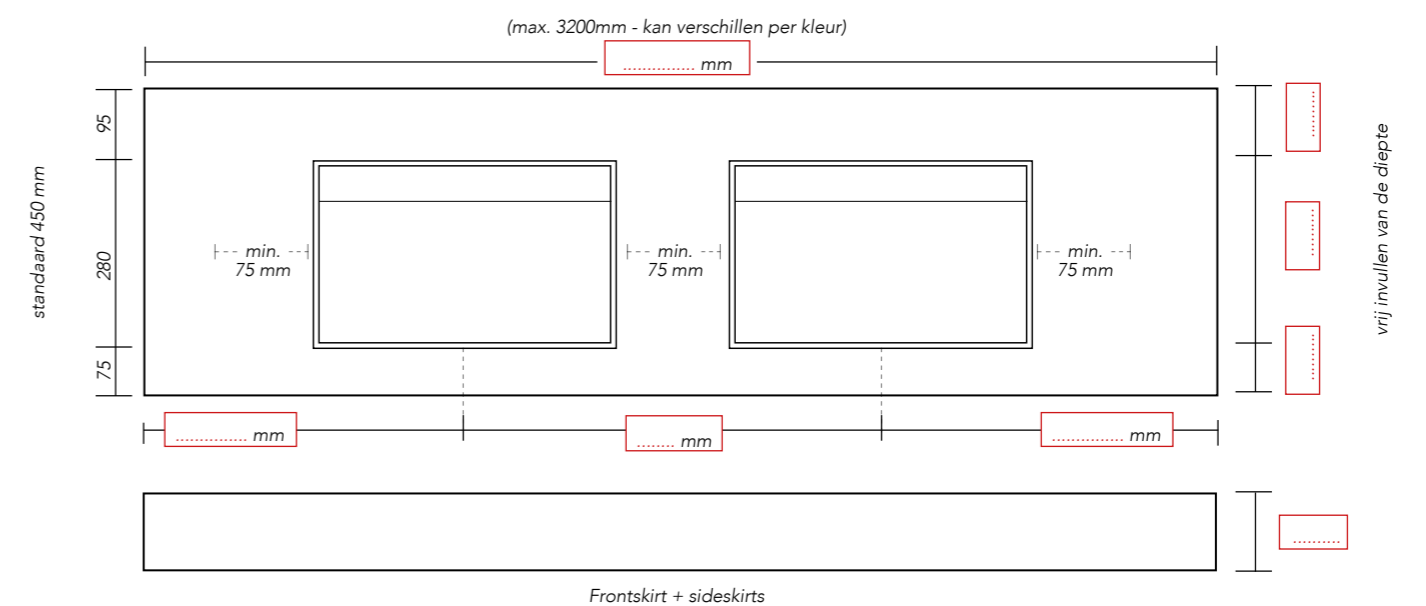

Kraangat(en): ☐ Nee ☐ Ja (recht in lijn met afvoer) ☐ Anders (tekening meesturen)

Optie: ☐ Inmeten door monteur Sanibell ☐ Montage door monteur Sanibell
Naam particulier: .....
Adres: .....
Woonplaats: .....
Mobiele tel.nummer: .....

Lees voor het aanvinken van bovenstaande opties de montage en inmeet voorwaarden goed door.