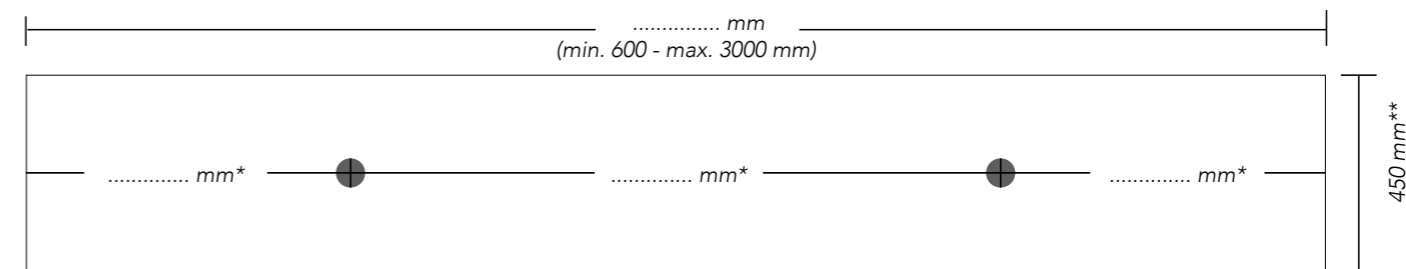

Topplaat in polystone, onyx en quartz

Meerprijs:					
Kraangat(en) per stuk	ø3,5 cm		0210270	€ 83,33	€ 100,83
Uitsparing t.b.v. opbouwkom per stuk	ø7 cm		0210271	€ 83,33	€ 100,83

Omschrijving	Maatvoering in mm (b x d x h)	Kleur	Artikelnummer	Prijs excl. BTW	Prijs incl. BTW
	1801-2400 x 450 x 20	Glans wit	3440030	€ 908,26	€ 1.099,00
	1801-2400 x 450 x 20	Mat wit	3440080	€ 908,26	€ 1.099,00
	1801-2400 x 450 x 20	Onyx	3440130	€ 1.172,73	€ 1.419,00
	1801-2400 x 450 x 20	Quartz zwart	3440280	€ 1.172,73	€ 1.419,00
	1801-2400 x 450 x 20	Quartz beton	3440330	€ 1.172,73	€ 1.419,00

Topplaat in polystone, onyx en quartz

Meerprijs:					
Kraangat(en) per stuk	ø3,5 cm		0210270	€ 83,33	€ 100,83
Uitsparing t.b.v. opbouwkom per stuk	ø7 cm		0210271	€ 83,33	€ 100,83

Omschrijving	Maatvoering in mm (b x d x h)	Kleur	Artikelnummer	Prijs excl. BTW	Prijs incl. BTW
	2401-3000 x 450 x 20	Glans wit	3440040	€ 1.023,97	€ 1.239,00
	2401-3000 x 450 x 20	Mat wit	3440090	€ 1.023,97	€ 1.239,00
	2401-3000 x 450 x 20	Onyx	3440140	€ 1.321,49	€ 1.599,00
	2401-3000 x 450 x 20	Quartz zwart	3440290	€ 1.321,49	€ 1.599,00
	2401-3000 x 450 x 20	Quartz beton	3440340	€ 1.321,49	€ 1.599,00

Topplaat in polystone, onyx en quartz

Meerprijs:					
Kraangat(en) per stuk	ø3,5 cm		0210270	€ 83,33	€ 100,83
Uitsparing t.b.v. opbouwkom per stuk	ø7 cm		0210271	€ 83,33	€ 100,83

Topplaat met uitsparing t.b.v. opbouw wastafels

Topplaat zonder uitsparing