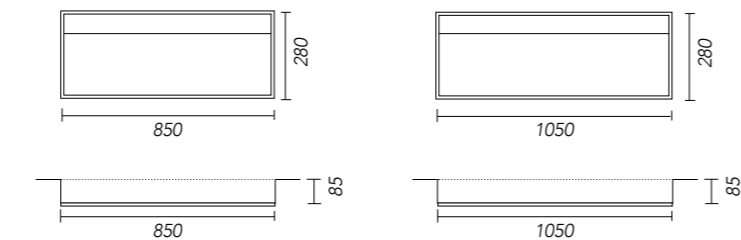

Geïntegreerde wastafels

De Cascata wastafel kenmerkt zich door de schuin aflopende binnenbak. Het water stroomt weg via de drain welke van hetzelfde sterke keramische materiaal is gemaakt. Dit rechthoekige model wastafel is verkrijgbaar met vijf binnenbak maten (50, 60, 75, 85 of 105 cm breed).

Zijaanzicht

CASCATA 500 X 280 MM CASCATA 600 X 280 MM CASCATA 750 X 280 MM

CASCATA 850 X 280 MM CASCATA 1050 X 280 MM

2 Enkel of dubbel

Met deze wastafel zijn de mogelijkheden oneindig. De wasbak is links, rechts of in het midden te plaatsen. De noodzakelijke ruimte, links en rechts van de waskom bepaalt u helemaal zelf. Maar daar blijft het niet bij! Het is namelijk ook mogelijk om twee wasbakken te plaatsen. Voor ieder een eigen wasbak om drukte in de badkamer te voorkomen.