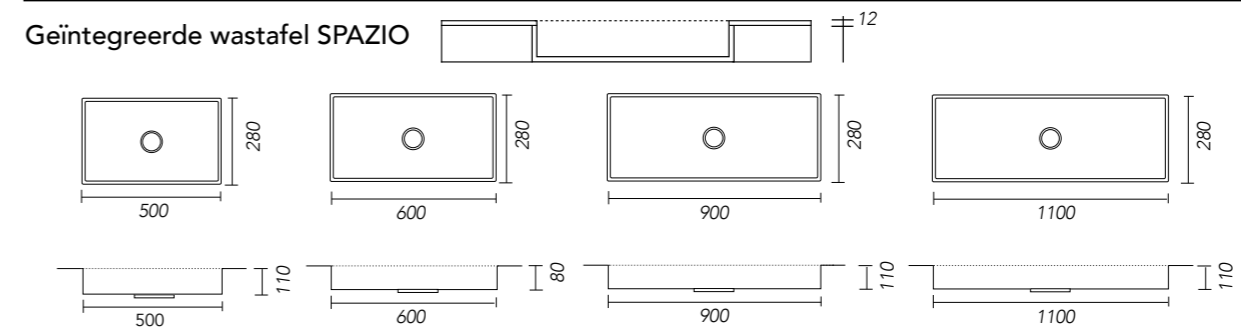

BESTELFORMULIER BLISS - SPAZIO MET DUBBELE BINNENBAK

Bedrijfsnaam: .....
Contactpersoon: .....
Uw order/project nr/ref: .....

Voor akkoord: ..... Datum: .....
Handtekening klant

☐ Badmeubel vrijhangend ☐ Badmeubel in een nis (nis situatie meesturen) ☐ Badmeubel in een hoekopstelling

Plaatsing wastafel: ☐ MODEL A Zonder skirts op onderkasten ☐ MODEL B Met skirts op onderkasten Skirtheogte: standaard 100 mm ☐ MODEL C Met skirts vrijhangend (incl. ophangbeugels) Skirtheogte: standaard 130 mm (bij 600 x 280 standaard 110 mm) zodat de onderzijde van de wastafel niet zichtbaar is.