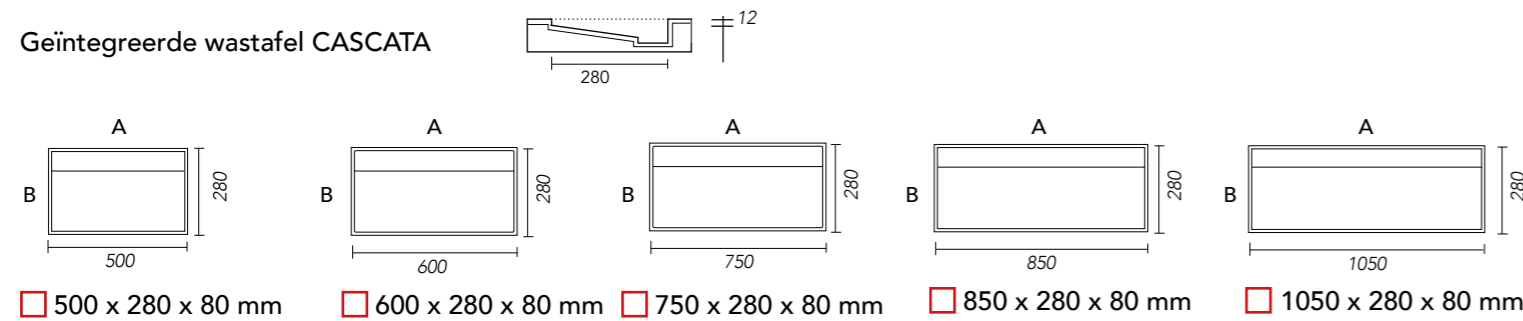

BESTELFORMULIER BLISS - CASCATA WASTAFEL MET ENKELE BINNENBAK

Bedrijfsnaam: .....
Contactpersoon: .....
Uw order/project nr/ref: .....

Voor akkoord: ..... Datum: .....
Handtekening klant

☐ Badmeubel vrijhangend ☐ Badmeubel in een nis (nis situatie meesturen) ☐ Badmeubel in een hoekopstelling

Plaatsing wastafel: ☐ MODEL A ☐ MODEL B ☐ MODEL C
Zonder skirts op onderkasten Met skirts op onderkasten Met skirts vrijhangend (incl. ophangbeugels)
Skirtheogte: standaard 100 mm Skirtheogte: standaard 130 mm zodat de onderzijde van de wastafel niet zichtbaar is.

☐ Vrije maat: ..... x ..... x 80 mm op aanvraag
(min 250 x max 1400 mm breedte maat)