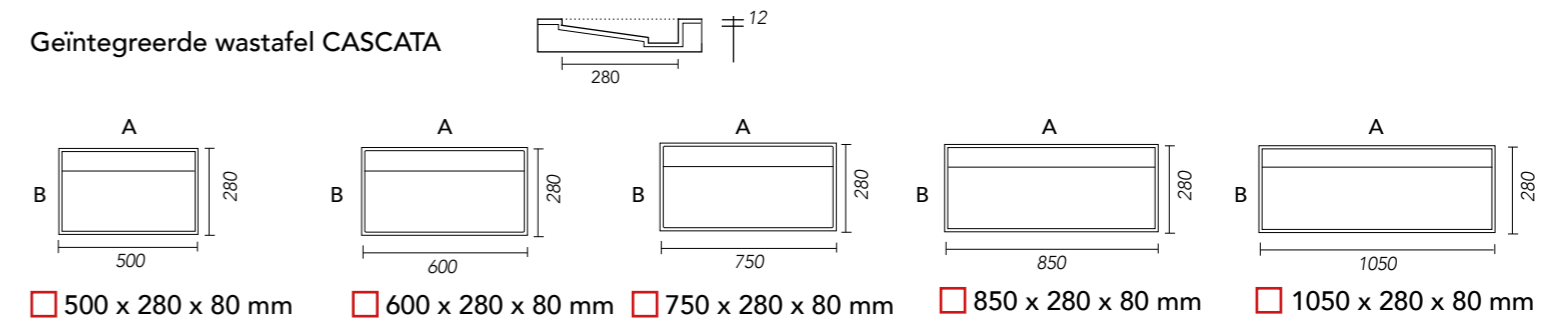

BESTELFORMULIER BLISS - CASCATA WASTAFEL MET DUBBELE BINNENBAK

Bedrijfsnaam: .....
Contactpersoon: .....
Uw order/project nr/ref: .....

Voor akkoord: ..... Datum: .....
Handtekening klant

☐ Badmeubel vrijhangend ☐ Badmeubel in een nis (nis situatie meesturen) ☐ Badmeubel in een hoekopstelling

Plaatsing wastafel: ☐ MODEL A ☐ MODEL B ☐ MODEL C
Zonder skirts op onderkasten Met skirts op onderkasten Met skirts vrijhangend (incl. ophangbeugels)
Skirtheogte: standaard 100 mm Skirtheogte: standaard 130 mm zodat de onderzijde van de wastafel niet zichtbaar is.

☐ Vrije maat: ..... x ..... x 80 mm op aanvraag
(min 250 x max 1400 mm breedte maat)