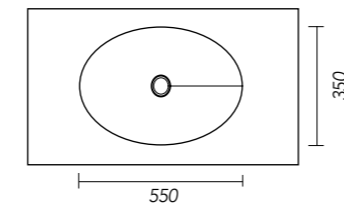

FLOW 550 X 350 MM
wastafel zonder kraangat