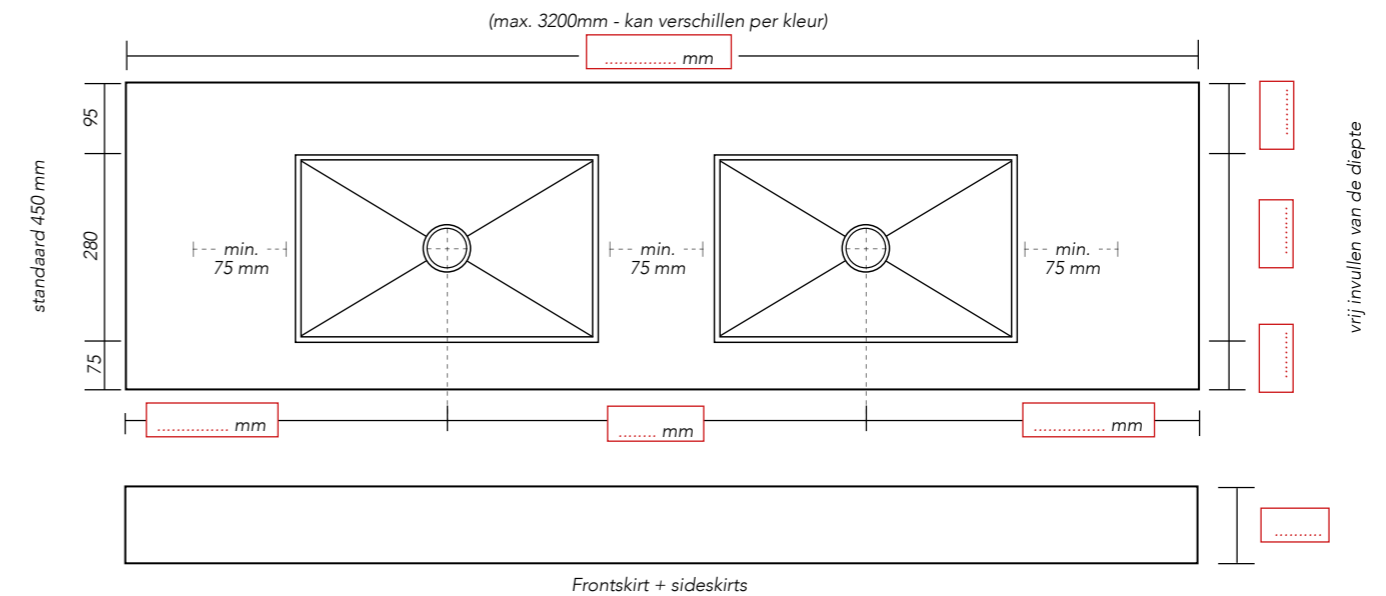

Kraangat(en): ☐ Nee ☐ Ja (recht in lijn met afvoer) ☐ Anders (tekening meesturen)

Optie: ☐ Inmeten door monteur Sanibell ☐ Montage door monteur Sanibell
Naam particulier: .....
Adres: .....
Woonplaats: .....
Mobiele tel.nummer: .....

Lees voor het aanvinken van bovenstaande opties de montage en inmeet voorwaarden goed door.