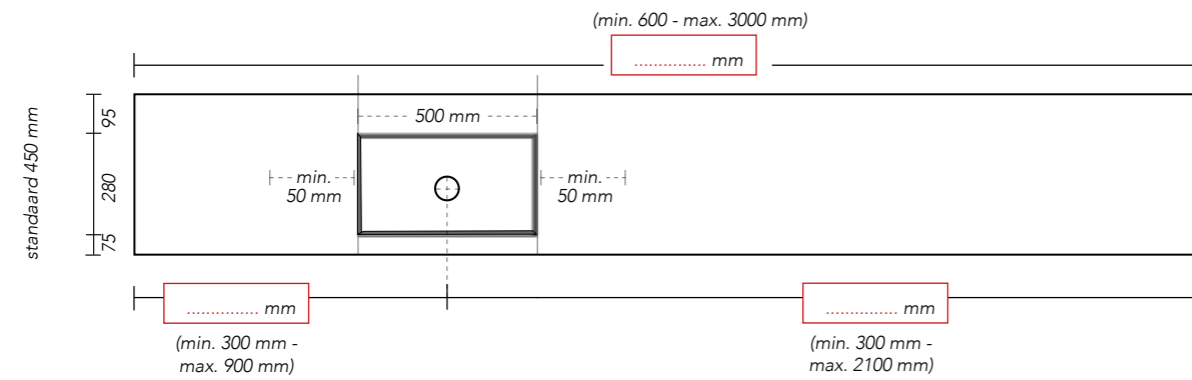

BESTELFORMULIER BLISS - CARGO MET ENKELE BINNENBAK

Bedrijfsnaam: .....
Contactpersoon: .....
Uw order/project nr/ref: .....

Voor akkoord: ..... Datum: .....
Handtekening klant

☐ Badmeubel vrijhangend ☐ Badmeubel in een nis (nis situatie meesturen) ☐ Badmeubel in een hoekopstelling

☐ Geïntegreerde wastafel CARGO - enkel links (tot 3000 mm)

☐ Geïntegreerde wastafel CARGO - midden (tot 1800 mm)