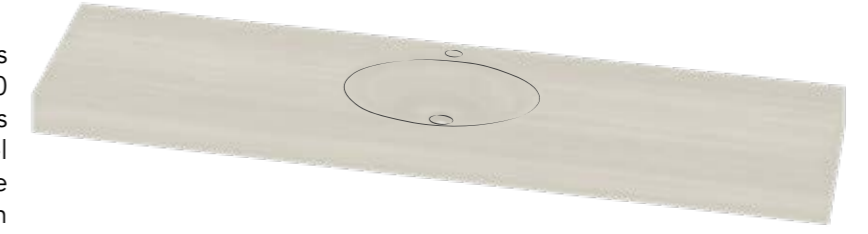

Met of zonder kraangat

Bij een wastafel met de kleinste wasbak (550x300 mm) is een kraangat mogelijk. Bij de grotere wasbak (550x350 mm) is dit enkel mogelijk aan zowel de linker- als rechterzijde van de binnenbak. Bij een diepere wastafel (min. 500 mm diep) is een kraangat recht in lijn met de binnenbak wel mogelijk. Kraangaten dienen te worden aangegeven in het maatwerkformulier.