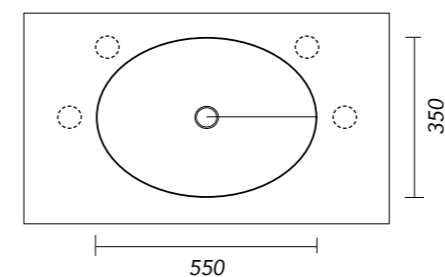

Meerprijs:					
Aanpassen diepte van 450 tot 600 mm	1300-4000 x 450 x 130	I, II	9999511	10%	10%
Aanpassen hoogte van 130 tot 400 mm	1300-4000 x 450 x 130 (130-400)	I, II	9999512	10%	10%
Kraangat(en) per stuk	ø3,5 cm	I, II	0210270	€ 83,33	€ 100,83

De grootte (breedte, diepte en hoogte) van het wastafelblad en de positie van de wasbak(ken) is volledig vrij te bepalen. De uitvoering van de wastafel kan worden beperkt door enkele technische randvoorwaarden. Denk hierbij aan kleur- en materiaalkeuze en de uitvoering van het badkamermeubel. Overige maatvoeringen en mogelijkheden zijn op aanvraag. Zie pagina 103 voor bijbehorende spatwanden.

CATEGORIE SOLID SURFACE: I en II - maximale breedte

Plaats achter het vijfcijferige artikelnummer **X** de onderstaande **dikgedrukte kleurcode**.

Categorie I

0 Mat wit

Categorie II

1 Marble white
2 Travertin
3 Stone grey

Max. breedte in mm

KRAANGATEN: BINNENBAK 350 MM DIEP

Mogelijkheden kraangaten:
Bij de standaard wastafel diepte van 450 mm is een kraangat enkel mogelijk aan zowel de linker- als rechterzijde van de binnenbak. Bij een diepere wastafel (min. 500 mm diep) is een kraangat recht in lijn met de binnenbak wel mogelijk. Kraangaten dienen te worden aangegeven in het maatwerkformulier.

OPTIES: FLOW

Omschrijving	Maatvoering in mm (b x h)	Kleur	Artikelnummer	Prijs excl. BTW	Prijs incl. BTW
Handdoekuitsparing (model C)	300 x 35	-	3700005	€ 107,77	€ 130,41
Tissuehouder (model B & C)	140 x 24	-	3700006	€ 164,01	€ 198,45
Dubbel stopcontact IP44 (model B+C)	115 x 65	Mat wit	3700007	€ 238,98	€ 289,17

AFVOERPLUG: FLOW

Omschrijving	Kleur	Artikelnummer	Prijs excl. BTW	Prijs incl. BTW
Clickplug	Mat wit	3430500	€ 85,28	€ 103,19
	Marble white	3430507	€ 239,67	€ 290,00
	Travertin	3430508	€ 239,67	€ 290,00
	Stone grey	3430509	€ 239,67	€ 290,00
Always open plug	Mat wit	3430520	€ 85,28	€ 103,19
	Marble white	3430533	€ 239,67	€ 290,00
	Travertin	3430534	€ 239,67	€ 290,00
	Stone grey	3430535	€ 239,67	€ 290,00