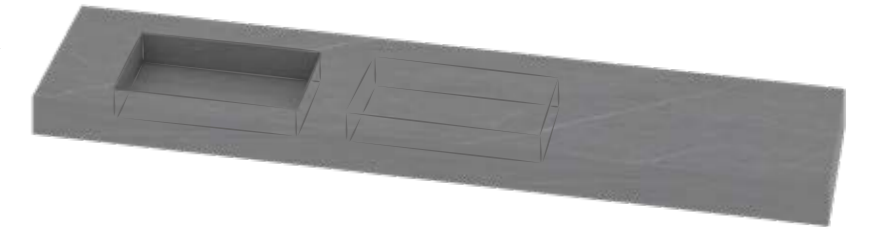

Geïntegreerde wastafels

De Cascata wastafel kenmerkt zich door de schuin aflopende binnenbak. Het water stroomt weg via de drain welke van hetzelfde sterke keramische materiaal is gemaakt. Dit rechthoekige model wastafel is verkrijgbaar met vijf binnenbak maten (50, 60, 75, 85 of 105 cm breed).

Zijaanzicht

CASCATA 500 X 280 MM CASCATA 600 X 280 MM CASCATA 750 X 280 MM

CASCATA 850 X 280 MM CASCATA 1050 X 280 MM

2 Enkel of dubbel

Met deze wastafel zijn de mogelijkheden oneindig. De wasbak is links, rechts of in het midden te plaatsen. De noodzakelijke ruimte, links en rechts van de waskom bepaalt u helemaal zelf. Maar daar blijft het niet bij! Het is namelijk ook mogelijk om twee wasbakken te plaatsen. Voor ieder een eigen wasbak om drukte in de badkamer te voorkomen.