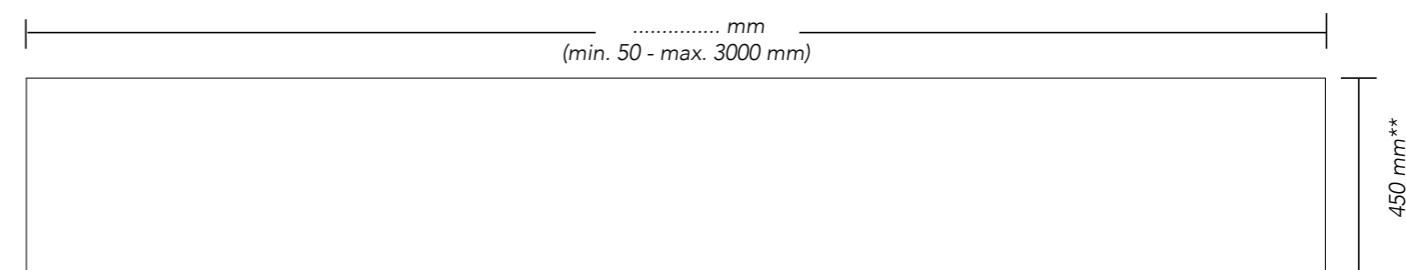

*Plaatsing van de uitsparing(en) t.b.v. opbouw wastafel(s) en eventuele kraangaten vermelden bij bestellen

**Kleiner dan 450 mm op aanvraag

Specificaties:

- Vanaf 600 mm tot 3000 mm breed
- Dikte topplaat: 20 mm
- 450 mm diep, kleiner dan 450 mm op aanvraag
- Verkrijgbaar met óf zonder uitsparingen tbv opbouw wastafel
- Verkrijgbaar met óf zonder uitsparing voor kraangat
- Bij een nis situatie hanteren wij een min. tolerantie van -3 mm aan beide zijden van de wastafel

Kleuruitvoeringen:

- Glans wit polystone
- Mat wit Polystone
- Mat wit onyx
- Quartz beton
- Quartz zwart