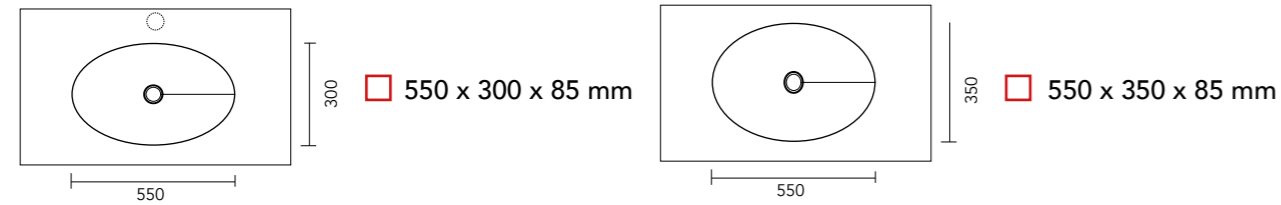

BESTELFORMULIER BLISS - FLOW MET ENKELE BINNENBAK

Bedrijfsnaam: .....
Contactpersoon: .....
Uw order/project nr/ref: .....

Voor akkoord: ..... Datum: .....
Handtekening klant

☐ Badmeubel vrijhangend ☐ Badmeubel in een nis (nis situatie meesturen) ☐ Badmeubel in een hoekopstelling

Plaatsing wastafel: ☐ MODEL A Zonder skirts op onderkasten ☐ MODEL B Met skirts op onderkasten Skirtheogte: standaard 100 mm ☐ MODEL C Met skirts vrijhangend (incl. ophangbeugels) Skirtheogte: standaard 130 mm zodat de onderzijde van de wastafel niet zichtbaar is.

Type binnenbak: 00
Model: 550 x 300 voor wastafel met kraangat

Type binnenbak: 01
Model: 550 x 350 voor wastafel zonder kraangat