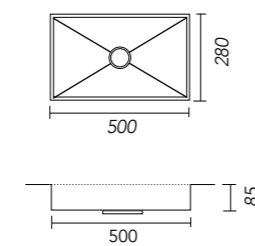

INVIA 500 x 280 MM