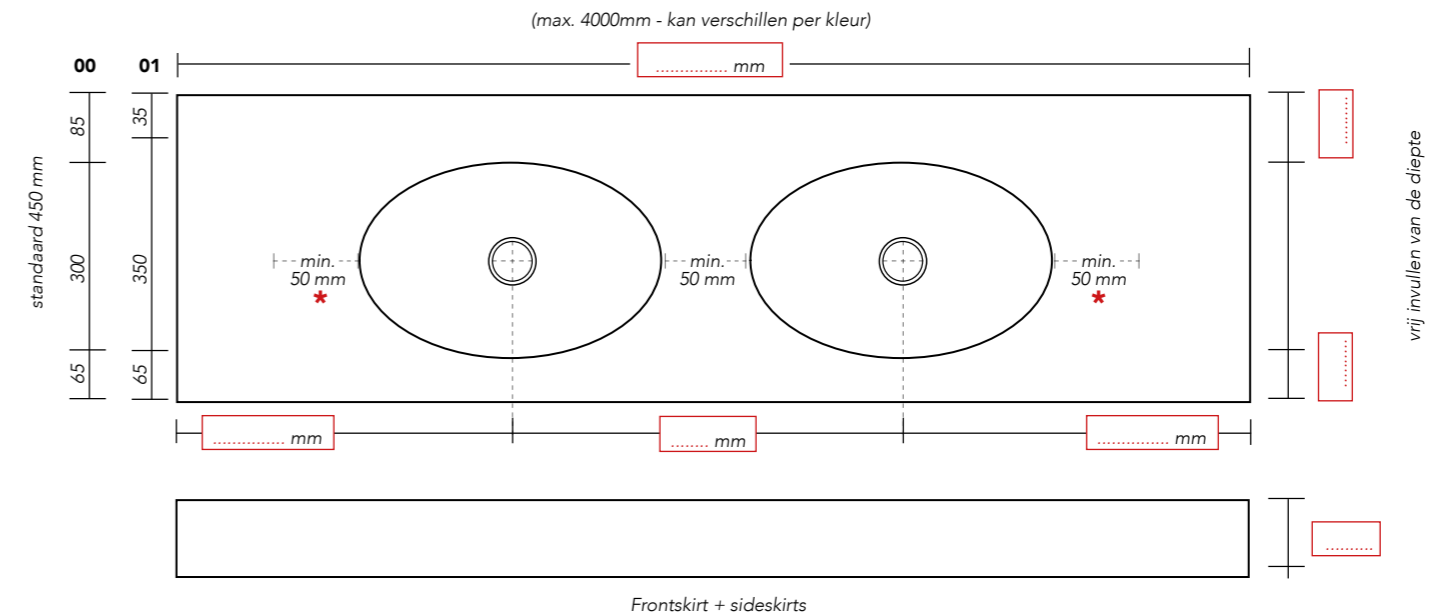

BESTELFORMULIER BLISS - FLOW MET ENKELE BINNENBAK

Bedrijfsnaam: .....
Contactpersoon: .....
Uw order/project nr/ref: .....

Voor akkoord: ..... Datum: .....
Handtekening klant

☐ Badmeubel vrijhangend ☐ Badmeubel in een nis (nis situatie meesturen) ☐ Badmeubel in een hoekopstelling

Plaatsing wastafel: ☐ MODEL A Zonder skirts op onderkasten ☐ MODEL B Met skirts op onderkasten Skirtheogte: standaard 100 mm ☐ MODEL C Met skirts vrijhangend (incl. ophangbeugels) Skirtheogte: standaard 130 mm zodat de onderzijde van de wastafel niet zichtbaar is.

*Model C min 75 mm aan beide kanten

Kraangat(en): ☐ Nee ☐ Ja (recht in lijn met afvoer) ☐ Anders (tekening meesturen)

Kraangat alleen mogelijk met de wasbak 550 x 300

Optie: ☐ Inmeten door monteur Sanibell ☐ Montage door monteur Sanibell

Naam particulier: .....
Adres: .....
Woonplaats: .....
Mobiele tel.nummer: .....

Lees voor het aanvinken van bovenstaande opties de montage en inmeet voorwaarden goed door.

Opties / uitsparing voor:	Aantal:
☐ Handdoekhouder (300 x 35 mm) (bij model C, positie aangeven d.m.v teken) I	____
☐ Dubbel stopcontact (115 x 65 mm) (bij model B of C, positie aangeven d.m.v teken) II	____
☐ Tissuehouder* (140 x 25 mm) (bij model B of C, positie aangeven d.m.v teken) III	____

*(Tissuehouder : let op minimale hoogte skirt is 150 mm)

BESTELFORMULIER BLISS - FLOW MET DUBBELE BINNENBAK

Bedrijfsnaam: .....
Contactpersoon: .....
Uw order/project nr/ref: .....

Voor akkoord: ..... Datum: .....
Handtekening klant

☐ Badmeubel vrijhangend ☐ Badmeubel in een nis (nis situatie meesturen) ☐ Badmeubel in een hoekopstelling