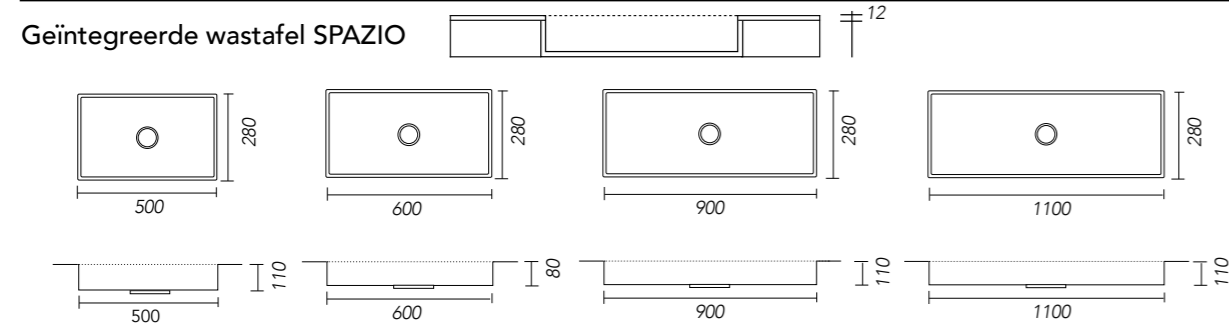

BESTELFORMULIER BLISS - SPAZIO MET ENKELE BINNENBAK

Bedrijfsnaam: .....
Contactpersoon: .....
Uw order/project nr/ref: .....

Voor akkoord: ..... Datum: .....
Handtekening klant

☐ Badmeubel vrijhangend ☐ Badmeubel in een nis (nis situatie meesturen) ☐ Badmeubel in een hoekopstelling

Plaatsing wastafel: ☐ MODEL A Zonder skirts op onderkasten ☐ MODEL B Met skirts op onderkasten Skirtheogte: standaard 100 mm ☐ MODEL C Met skirts vrijhangend (incl. ophangbeugels) Skirtheogte: standaard 130 mm (bij 600 x 280 standaard 110 mm) zodat de onderzijde van de wastafel niet zichtbaar is.