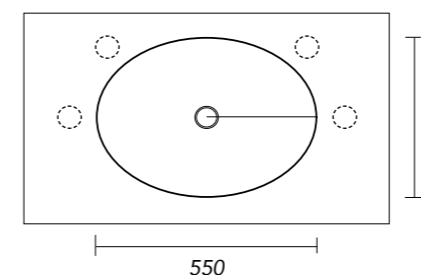

KRAANGATEN: BINNENBAK 350 MM DIEP

Mogelijkheden kraangaten:

Bij de standaard wastafel diepte van 450 mm is een kraangat enkel mogelijk aan zowel de linker- als rechterzijde van de binnenbak. Bij een diepere wastafel (min. 500 mm diep) is een kraangat recht in lijn met de binnenbak wel mogelijk. Kraangaten dienen te worden aangegeven in het maatwerkformulier.

OPTIES: FLOW

Omschrijving	Maatvoering in mm (b x h)	Kleur	Artikelnummer	Prijs excl. BTW	Prijs incl. BTW
Handdoekuitsparing (model C)	300 x 35	-	3700005	€ 107,77	€ 130,41
Tissuehouder (model B & C)	140 x 24	-	3700006	€ 164,01	€ 198,45
Dubbel stopcontact IP44 (model B+C)	115 x 65	Mat wit	3700007	€ 238,98	€ 289,17

AFVOERPLUG: FLOW

Omschrijving	Kleur	Artikelnummer	Prijs excl. BTW	Prijs incl. BTW
Clickplug	Mat wit	3430500	€ 85,28	€ 103,19
	Marble white	3430507	€ 239,67	€ 290,00
	Travertin	3430508	€ 239,67	€ 290,00
	Stone grey	3430509	€ 239,67	€ 290,00
Always open plug	Mat wit	3430520	€ 85,28	€ 103,19
	Marble white	3430533	€ 239,67	€ 290,00
	Travertin	3430534	€ 239,67	€ 290,00
	Stone grey	3430535	€ 239,67	€ 290,00