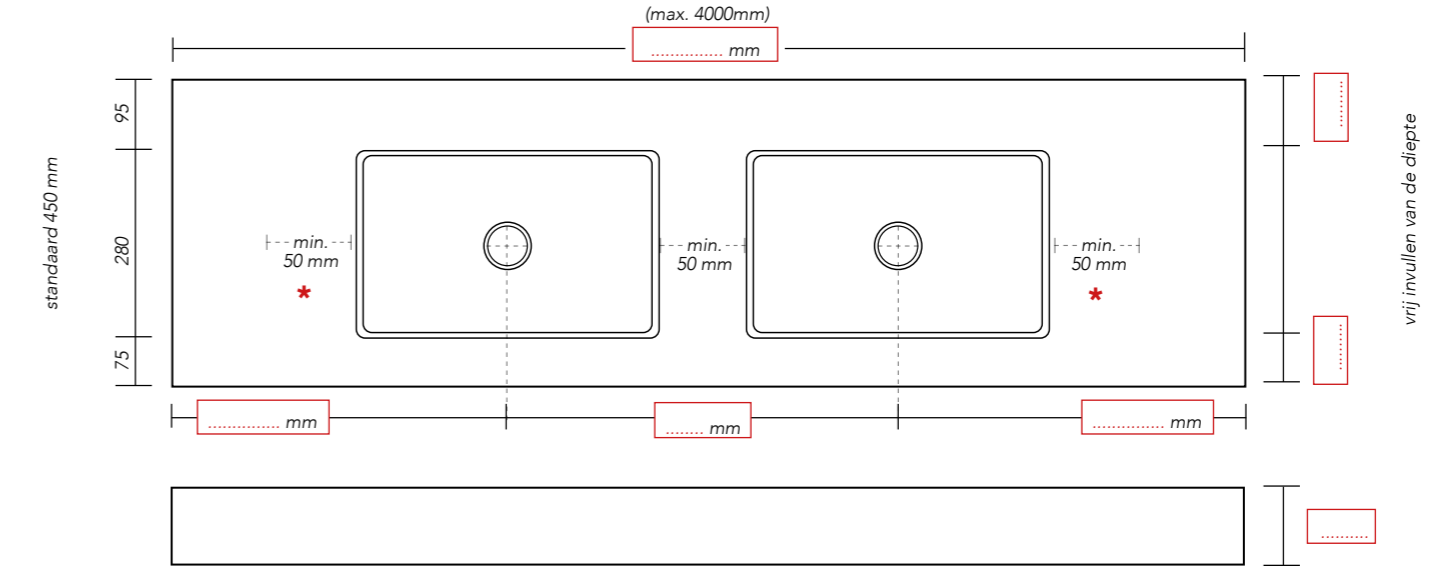

☐ 500 x 280 x 110 mm ☐ 600 x 280 x 80 mm ☐ 900 x 280 x 110 mm ☐ 1100 x 280 x 110 mm