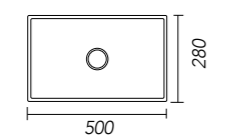

SPAZIO

De Spazio wastafels zijn gemaakt van solid surface, een duurzaam door-en-door composiet materiaal. Solid surface laat zich ideaal bewerken voor toepassing in uw badkamer. Solid surface is duurzaam en beschadigt niet snel. Mocht er toch onverhoopt een krasje in ontstaan dan is dit ook weer snel verholpen door het licht op te schuren.

Kenmerken en onderhoud:

- Voelt zachter en warmer aan dan het koude steen en heeft daardoor een hoge aibaarheidsfactor
- Exclusieve uitstraling door matheid van het materiaal
- Unieke scherpe belijning in vormgeving
- Sterk en slijtvast
- Duurzaam, toepasbaar in vochtige ruimten
- Onderhoudsvriendelijk, hygiënisch, herstelbaar
- Milieuvriendelijk (recyclebaar)

Begin met ontwerpen!

U dient eerst een keuze te maken in de afmeting en het aantal wasbakken, vervolgens het model en daarna de breedte van het wastafelblad. Hierna kunt u de wastafel geheel naar eigen wens ontwerpen. Denk hierbij bijvoorbeeld aan een andere diepte, hoogte of uitsparing voor een handdoek.

Geïntegreerde wastafels

Er is keuze uit vier typen geïntegreerde wastafels; Spazio 500 is de kleinste wastafel van 500 x 280 mm en heeft een binnenbak diepte van 110 mm. Spazio 600 heeft een minder diepe binnenbak, namelijk 80 mm. De grootste geïntegreerde wastafels, Spazio 900 en 1100, hebben beide een binnenbak diepte van 110 mm.

2 Enkel of dubbel

Met deze wastafel zijn de mogelijkheden oneindig. De wasbak is links, rechts of in het midden te plaatsen. De noodzakelijke ruimte, links en rechts van de waskom bepaalt u helemaal zelf. Maar daar blijft het niet bij! Het is namelijk ook mogelijk om twee wasbakken te plaatsen. Voor ieder een eigen wasbak om drukte in de badkamer te voorkomen.

Meer mogelijkheden op aanvraag