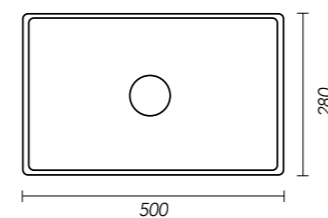

CARGO 500 X 280 MM