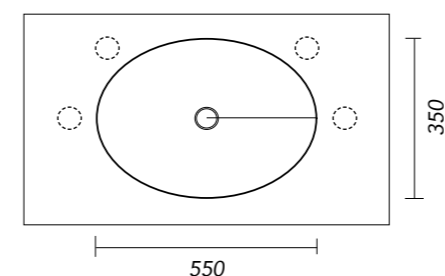

Meerprijs:					
Aanpassen diepte van 450 tot 600 mm	1300-4000 x 450 x 130	I, II	9999511	10%	10%
Aanpassen hoogte van 130 tot 400 mm	1300-4000 x 450 x 130 (130-400)	I, II	9999512	10%	10%
Kraangat(en) per stuk	ø3,5 cm	I, II	0210270	€ 83,33	€ 100,83

De grootte (breedte, diepte en hoogte) van het wastafelblad en de positie van de wasbak(ken) is volledig vrij te bepalen. De uitvoering van de wastafel kan worden beperkt door enkele technische randvoorwaarden. Denk hierbij aan kleur- en materiaalkeuze en de uitvoering van het badkamermeubel. Overige maatvoeringen en mogelijkheden zijn op aanvraag. Zie pagina 103 voor bijbehorende spatwanden.

CATEGORIE SOLID SURFACE: I en II - maximale breedte

Plaats achter het vijfcijferige artikelnummer **X** de onderstaande **dikgedrukte kleurcode**.

Categorie I

0 Mat wit

Categorie II

1 Marble white
2 Travertin
3 Stone grey

Max. breedte in mm

KRAANGATEN: BINNENBAK 350 MM DIEP

Mogelijkheden kraangaten:
Bij de standaard wastafel diepte van 450 mm is een kraangat enkel mogelijk aan zowel de linker- als rechterzijde van de binnenbak. Bij een diepere wastafel (min. 500 mm diep) is een kraangat recht in lijn met de binnenbak wel mogelijk. Kraangaten dienen te worden aangegeven in het maatwerkformulier.

OPTIES: FLOW

Omschrijving	Maatvoering in mm (b x h)	Kleur	Artikelnummer	Prijs excl. BTW	Prijs incl. BTW
Handdoekuitsparing (model C)	300 x 35	-	3700005	€ 107,77	€ 130,41
Tissuehouder (model B & C)	140 x 24	-	3700006	€ 164,01	€ 198,45
Dubbel stopcontact IP44 (model B+C)	115 x 65	Mat wit	3700007	€ 238,98	€ 289,17

AFVOERPLUG: FLOW

Omschrijving	Kleur	Artikelnummer	Prijs excl. BTW	Prijs incl. BTW
Clickplug	Mat wit	3430500	€ 85,28	€ 103,19
	Marble white	3430507	€ 239,67	€ 290,00
	Travertin	3430508	€ 239,67	€ 290,00
	Stone grey	3430509	€ 239,67	€ 290,00
Always open plug	Mat wit	3430520	€ 85,28	€ 103,19
	Marble white	3430533	€ 239,67	€ 290,00
	Travertin	3430534	€ 239,67	€ 290,00
	Stone grey	3430535	€ 239,67	€ 290,00