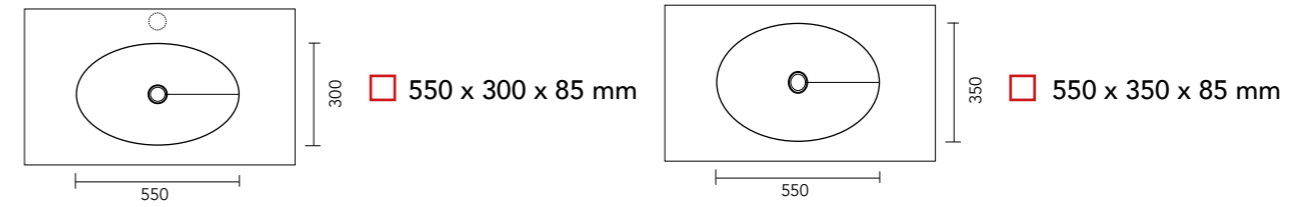

BESTELFORMULIER BLISS - FLOW MET DUBBELE BINNENBAK

Bedrijfsnaam: .....
Contactpersoon: .....
Uw order/project nr/ref: .....

Voor akkoord: ..... Datum: .....
Handtekening klant

☐ Badmeubel vrijhangend ☐ Badmeubel in een nis (nis situatie meesturen) ☐ Badmeubel in een hoekopstelling

Plaatsing wastafel: ☐ MODEL A Zonder skirts op onderkasten ☐ MODEL B Met skirts op onderkasten Skirtheogte: standaard 100 mm ☐ MODEL C Met skirts vrijhangend (incl. ophangbeugels) Skirtheogte: standaard 130 mm zodat de onderzijde van de wastafel niet zichtbaar is.

Type binnenbak: 00
Model: 550 x 300 voor wastafel met kraangat

Type binnenbak: 01
Model: 550 x 350 voor wastafel zonder kraangat