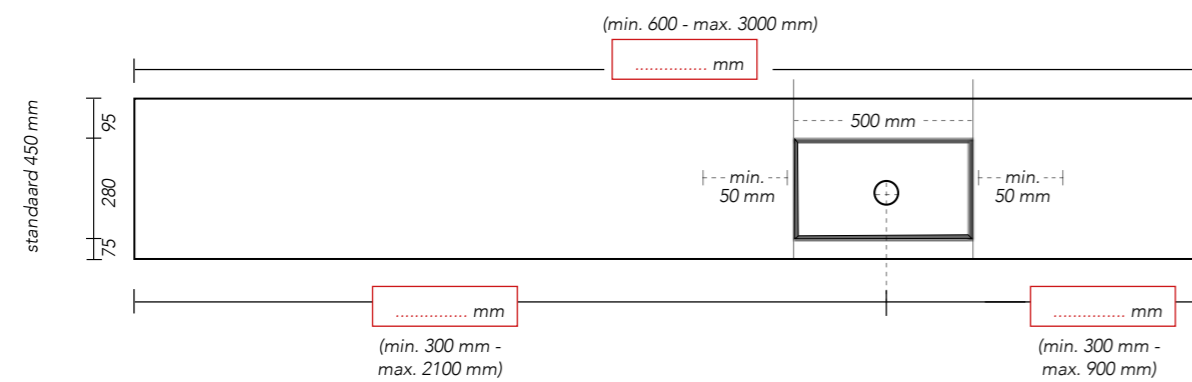

Kraangat(en): ☐ Nee ☐ Ja (achter in lijn met afvoer) ☐ Anders (tekening meesturen)

Optie: ☐ Inmeten door monteur Sanibell
☐ Montage door monteur Sanibell

Naam particulier: .....
Adres: .....
Woonplaats: .....
Mobiele tel.nummer: .....

Lees voor het aanvinken van bovenstaande opties de montage en inmeet voorwaarden goed door.

BESTELFORMULIER BLISS - CARGO MET DUBBELE BINNENBAK

Bedrijfsnaam: .....
Contactpersoon: .....
Uw order/project nr/ref: .....

Voor akkoord: ..... Datum: .....
Handtekening klant

1. ☐ Badmeubel vrijhangend ☐ Badmeubel in een nis (nis situatie meesturen) ☐ Badmeubel in een hoekopstelling
2. ☐ Geïntegreerde wastafel CARGO - dubbel (tot 3000 mm)