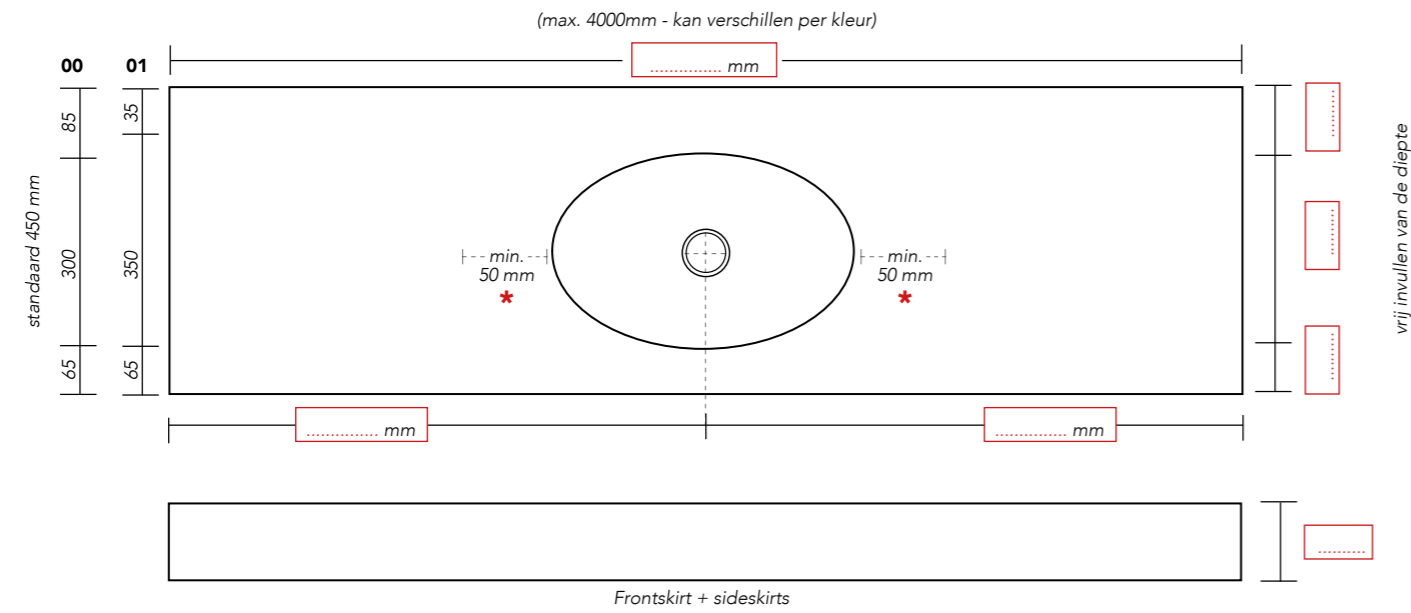

BESTELFORMULIER BLISS - FLOW MET ENKELE BINNENBAK

Bedrijfsnaam: .....
Contactpersoon: .....
Uw order/project nr/ref: .....

Voor akkoord: ..... Datum: .....
Handtekening klant

☐ Badmeubel vrijhangend ☐ Badmeubel in een nis (nis situatie meesturen) ☐ Badmeubel in een hoekopstelling

Plaatsing wastafel: ☐ MODEL A Zonder skirts op onderkasten ☐ MODEL B Met skirts op onderkasten Skirtheogte: standaard 100 mm ☐ MODEL C Met skirts vrijhangend (incl. ophangbeugels) Skirtheogte: standaard 130 mm zodat de onderzijde van de wastafel niet zichtbaar is.

*Model C min 75 mm aan beide kanten

Kraangat(en): ☐ Nee ☐ Ja (recht in lijn met afvoer) ☐ Anders (tekening meesturen)

Kraangat alleen mogelijk met de wasbak 550 x 300

Optie: ☐ Inmeten door monteur Sanibell ☐ Montage door monteur Sanibell

Naam particulier: .....
Adres: .....
Woonplaats: .....
Mobiele tel.nummer: .....

Lees voor het aanvinken van bovenstaande opties de montage en inmeet voorwaarden goed door.

Opties / uitsparing voor:	Aantal:
☐ Handdoekhouder (300 x 35 mm) (bij model C, positie aangeven d.m.v teken) I	____
☐ Dubbel stopcontact (115 x 65 mm) (bij model B of C, positie aangeven d.m.v teken) II	____
☐ Tissuehouder* (140 x 25 mm) (bij model B of C, positie aangeven d.m.v teken) III	____

*(Tissuehouder : let op minimale hoogte skirt is 150 mm)

BESTELFORMULIER BLISS - FLOW MET DUBBELE BINNENBAK

Bedrijfsnaam: .....
Contactpersoon: .....
Uw order/project nr/ref: .....

Voor akkoord: ..... Datum: .....
Handtekening klant

☐ Badmeubel vrijhangend ☐ Badmeubel in een nis (nis situatie meesturen) ☐ Badmeubel in een hoekopstelling