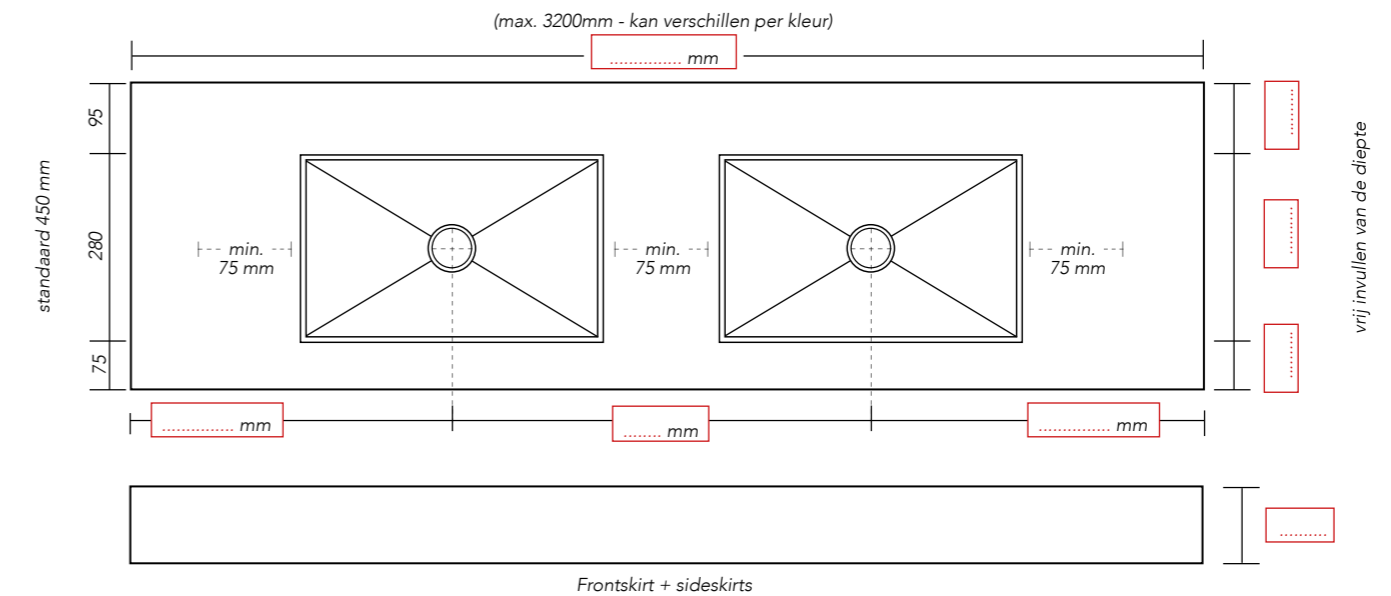

Kraangat(en): ☐ Nee ☐ Ja (recht in lijn met afvoer) ☐ Anders (tekening meesturen)

Optie: ☐ Inmeten door monteur Sanibell ☐ Montage door monteur Sanibell
Naam particulier: .....
Adres: .....
Woonplaats: .....
Mobiele tel.nummer: .....

Lees voor het aanvinken van bovenstaande opties de montage en inmeet voorwaarden goed door.