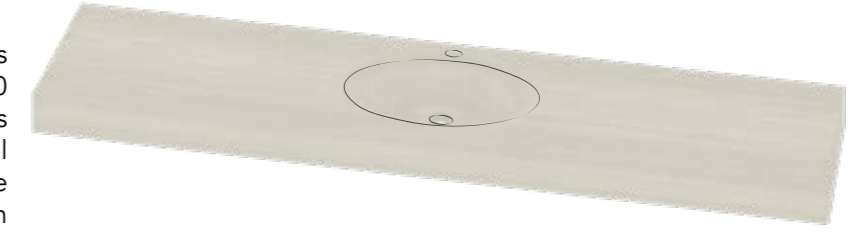

Met of zonder kraangat

Bij een wastafel met de kleinste wasbak (550x300 mm) is een kraangat mogelijk. Bij de grotere wasbak (550x350 mm) is dit enkel mogelijk aan zowel de linker- als rechterzijde van de binnenbak. Bij een diepere wastafel (min. 500 mm diep) is een kraangat recht in lijn met de binnenbak wel mogelijk. Kraangaten dienen te worden aangegeven in het maatwerkformulier.