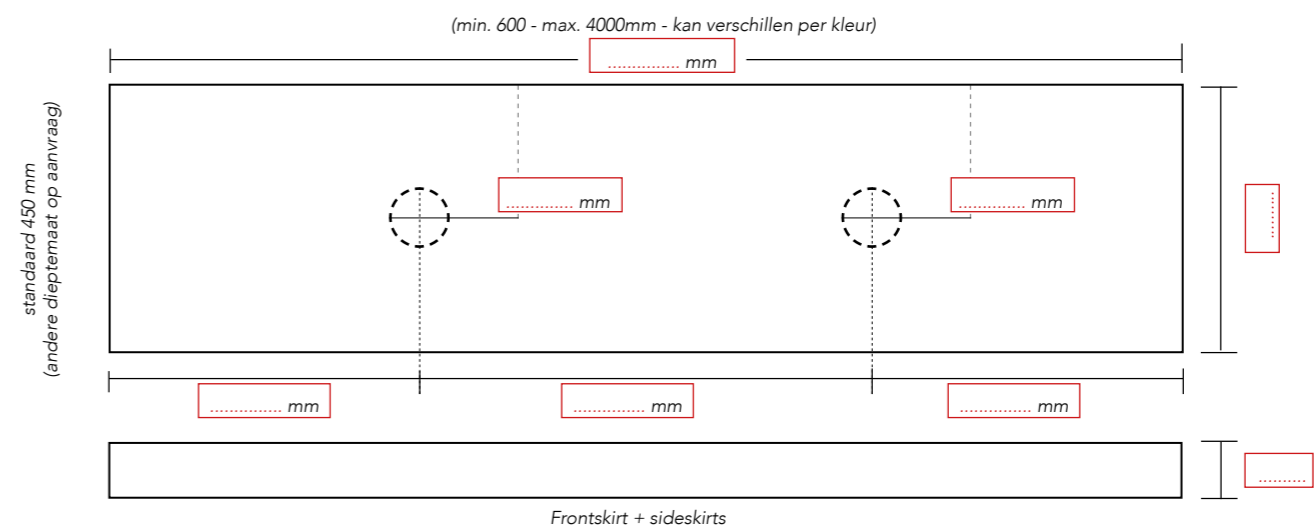

BESTELFORMULIER BLISS - TOPPLAAT - solid surface

Bedrijfsnaam: ..... Voor akkoord: ..... Datum: .....
Contactpersoon: ..... Handtekening klant .....
Uw order/project nr/ref: .....

1. ☐ Badmeubel vrijhangend ☐ Badmeubel in een nis (nis situatie meesturen) ☐ Badmeubel in een hoekopstelling

Plaatsing topplaat: ☐ MODEL A Zonder skirts op onderkasten ☐ MODEL B Met skirts op onderkasten Skirtheogte: standaard 100 mm ☐ MODEL C Met skirts vrijhangend (incl. ophangbeugels) Skirtheogte: standaard 130 mm.

1. ☐ Met uitsparing t.b.v. opbouw wastafel ☐ Zonder uitsparing t.b.v. opbouw wastafel