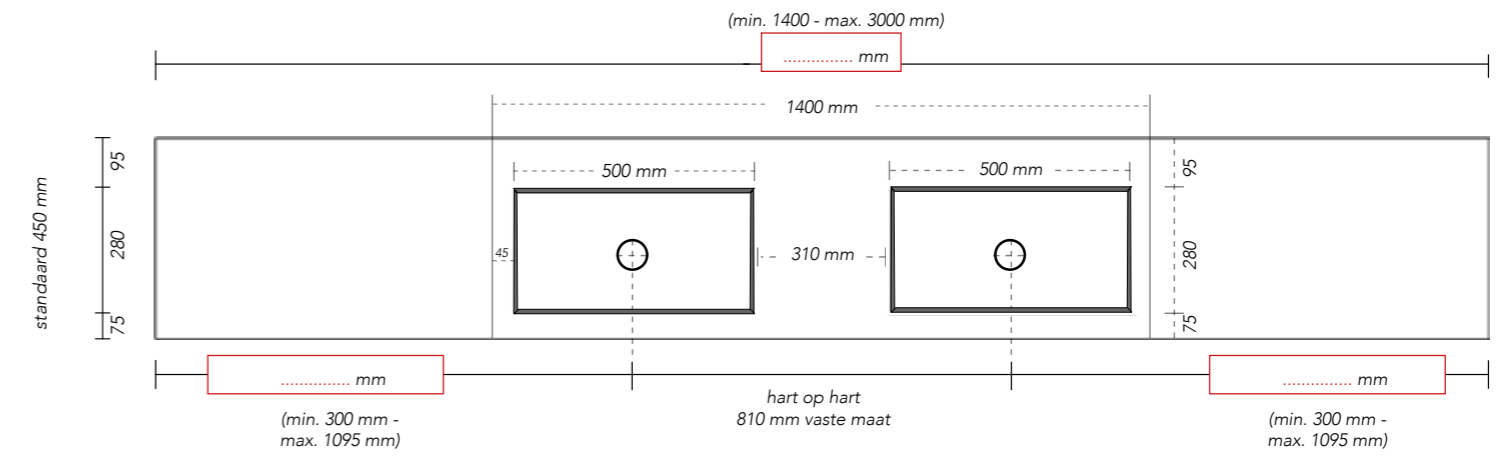

Kraangat(en): ☐ Nee ☐ Ja (achter in lijn met afvoer) ☐ Anders (tekening meesturen)

Optie: ☐ Inmeten door monteur Sanibell
☐ Montage door monteur Sanibell

Naam particulier: .....
Adres: .....
Woonplaats: .....
Mobiele tel.nummer: .....

Lees voor het aanvinken van bovenstaande opties de montage en inmeet voorwaarden goed door.