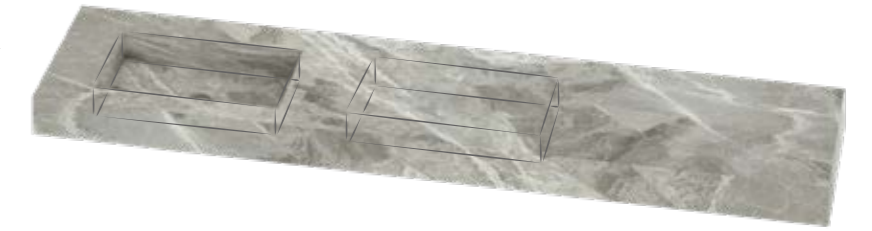

Geïntegreerde wastafels

De Invia wastafel kenmerkt zich door de envelopvormige, centraal aflopende binnenbak. Het water stroomt weg naar het midden van de binnenbak. Dit rechthoekige model wastafel is verkrijgbaar met twee binnenbak maten (50 of 60 cm breed).

Zijaanzicht

INVIA 500 x 280 MM

INVIA 600 x 280 MM

2 Enkel of dubbel

Met deze wastafel zijn de mogelijkheden oneindig. De wasbak is links, rechts of in het midden te plaatsen. De noodzakelijke ruimte, links en rechts van de waskom bepaalt u helemaal zelf. Maar daar blijft het niet bij! Het is namelijk ook mogelijk om twee wasbakken te plaatsen. Voor ieder een eigen wasbak om drukte in de badkamer te voorkomen.