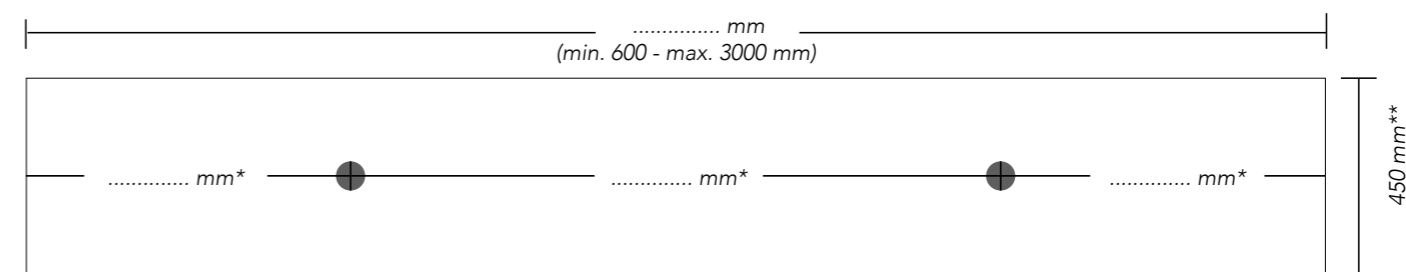

Topplaat in polystone, onyx en quartz

Meerprijs:					
Kraangat(en) per stuk	ø3,5 cm		0210270	€ 83,33	€ 100,83
Uitsparing t.b.v. opbouwkom per stuk	ø7 cm		0210271	€ 83,33	€ 100,83

Omschrijving	Maatvoering in mm (b x d x h)	Kleur	Artikelnummer	Prijs excl. BTW	Prijs incl. BTW
	1801-2400 x 450 x 20	Glans wit	3440030	€ 908,26	€ 1.099,00
	1801-2400 x 450 x 20	Mat wit	3440080	€ 908,26	€ 1.099,00
	1801-2400 x 450 x 20	Quartz zwart	3440130	€ 1.172,73	€ 1.419,00
	1801-2400 x 450 x 20	Quartz beton	3440280	€ 1.172,73	€ 1.419,00
	1801-2400 x 450 x 20	Onyx	3440330	€ 1.172,73	€ 1.419,00

Topplaat in polystone, onyx en quartz

Meerprijs:					
Kraangat(en) per stuk	ø3,5 cm		0210270	€ 83,33	€ 100,83
Uitsparing t.b.v. opbouwkom per stuk	ø7 cm		0210271	€ 83,33	€ 100,83

Omschrijving	Maatvoering in mm (b x d x h)	Kleur	Artikelnummer	Prijs excl. BTW	Prijs incl. BTW
	2401-3000 x 450 x 20	Glans wit	3440040	€ 1.023,97	€ 1.239,00
	2401-3000 x 450 x 20	Mat wit	3440090	€ 1.023,97	€ 1.239,00
	2401-3000 x 450 x 20	Quartz zwart	3440140	€ 1.321,49	€ 1.599,00
	2401-3000 x 450 x 20	Quartz beton	3440290	€ 1.321,49	€ 1.599,00
	2401-3000 x 450 x 20	Onyx	3440340	€ 1.321,49	€ 1.599,00

Topplaat in polystone, onyx en quartz

Meerprijs:					
Kraangat(en) per stuk	ø3,5 cm		0210270	€ 83,33	€ 100,83
Uitsparing t.b.v. opbouwkom per stuk	ø7 cm		0210271	€ 83,33	€ 100,83

Topplaat met uitsparing t.b.v. opbouw wastafels

Topplaat zonder uitsparing