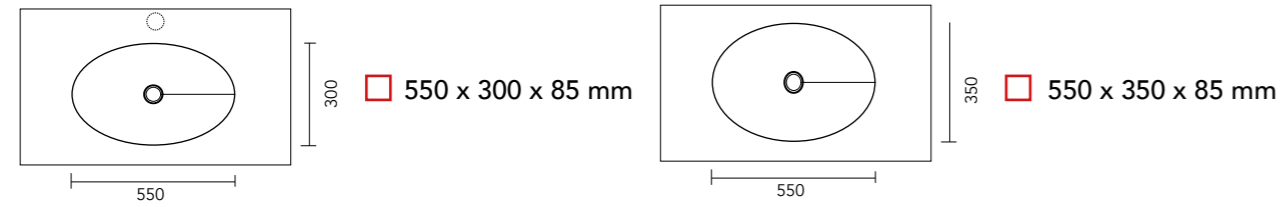

BESTELFORMULIER BLISS - FLOW MET ENKELE BINNENBAK

Bedrijfsnaam: .....
Contactpersoon: .....
Uw order/project nr/ref: .....

Voor akkoord: ..... Datum: .....
Handtekening klant

☐ Badmeubel vrijhangend ☐ Badmeubel in een nis (nis situatie meesturen) ☐ Badmeubel in een hoekopstelling

Plaatsing wastafel: ☐ MODEL A Zonder skirts op onderkasten ☐ MODEL B Met skirts op onderkasten Skirtheogte: standaard 100 mm ☐ MODEL C Met skirts vrijhangend (incl. ophangbeugels) Skirtheogte: standaard 130 mm zodat de onderzijde van de wastafel niet zichtbaar is.

Type binnenbak: 00
Model: 550 x 300 voor wastafel met kraangat

Type binnenbak: 01
Model: 550 x 350 voor wastafel zonder kraangat