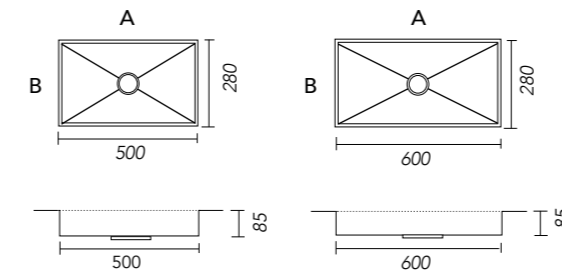

BESTELFORMULIER BLISS - INVIA WASTAFEL MET DUBBELE BINNENBAK

Bedrijfsnaam: .....
Contactpersoon: .....
Uw order/project nr/ref: .....

Voor akkoord: ..... Datum: .....
Handtekening klant

☐ Badmeubel vrijhangend ☐ Badmeubel in een nis (nis situatie meesturen) ☐ Badmeubel in een hoekopstelling

Plaatsing wastafel: ☐ MODEL A ☐ MODEL B ☐ MODEL C
Zonder skirts op onderkasten Met skirts op onderkasten Met skirts vrijhangend (incl. ophangbeugels)
Skirtheogte: standaard 100 mm Skirtheogte: standaard 100 mm Skirtheogte: standaard 130 mm zodat de onderzijde van de wastafel niet zichtbaar is.

Geïntegreerde wastafel INVIA

☐ 500 x 280 x 85 mm ☐ 600 x 280 x 85 mm

☐ Vrije maat: ..... x ..... x 85 mm op aanvraag
(min 250 x max 600 mm breedte maat)