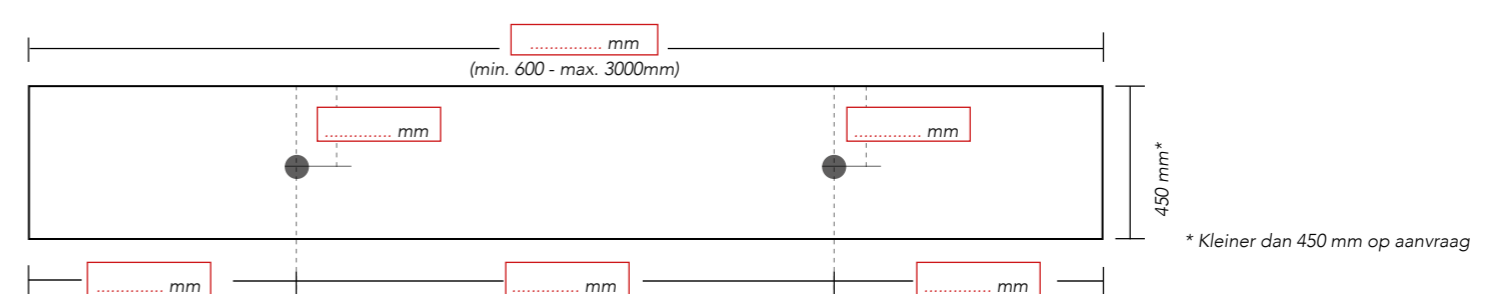

☐ Topplaat - met dubbele uitsparing