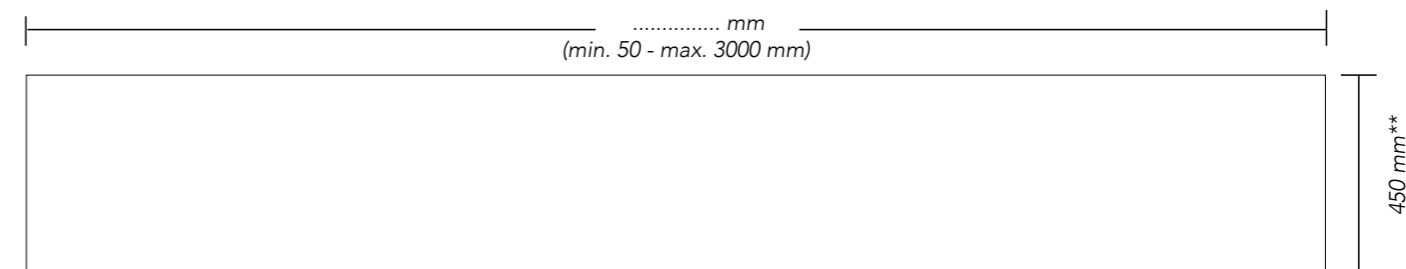

*Plaatsing van de uitsparing(en) t.b.v. opbouw wastafel(s) en eventuele kraangaten vermelden bij bestellen

**Kleiner dan 450 mm op aanvraag

Specificaties:

- Vanaf 600 mm tot 3000 mm breed
- Dikte topplaat: 20 mm
- 450 mm diep, kleiner dan 450 mm op aanvraag
- Verkrijgbaar met óf zonder uitsparingen tbv opbouw wastafel
- Verkrijgbaar met óf zonder uitsparing voor kraangat
- Bij een nis situatie hanteren wij een min. tolerantie van -3 mm aan beide zijden van de wastafel

Kleuruitvoeringen:

- Glans wit polystone
- Mat wit Polystone
- Mat wit onyx
- Quartz beton
- Quartz zwart