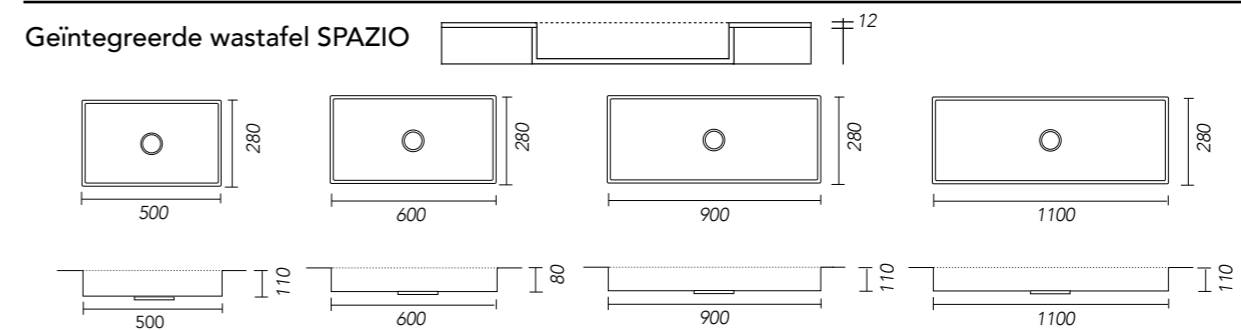

BESTELFORMULIER BLISS - SPAZIO MET DUBBELE BINNENBAK

Bedrijfsnaam: .....
Contactpersoon: .....
Uw order/project nr/ref: .....

Voor akkoord: ..... Datum: .....
Handtekening klant

☐ Badmeubel vrijhangend ☐ Badmeubel in een nis (nis situatie meesturen) ☐ Badmeubel in een hoekopstelling

Plaatsing wastafel: ☐ MODEL A Zonder skirts op onderkasten ☐ MODEL B Met skirts op onderkasten Skirtheogte: standaard 100 mm ☐ MODEL C Met skirts vrijhangend (incl. ophangbeugels) Skirtheogte: standaard 130 mm (bij 600 x 280 standaard 110 mm) zodat de onderzijde van de wastafel niet zichtbaar is.