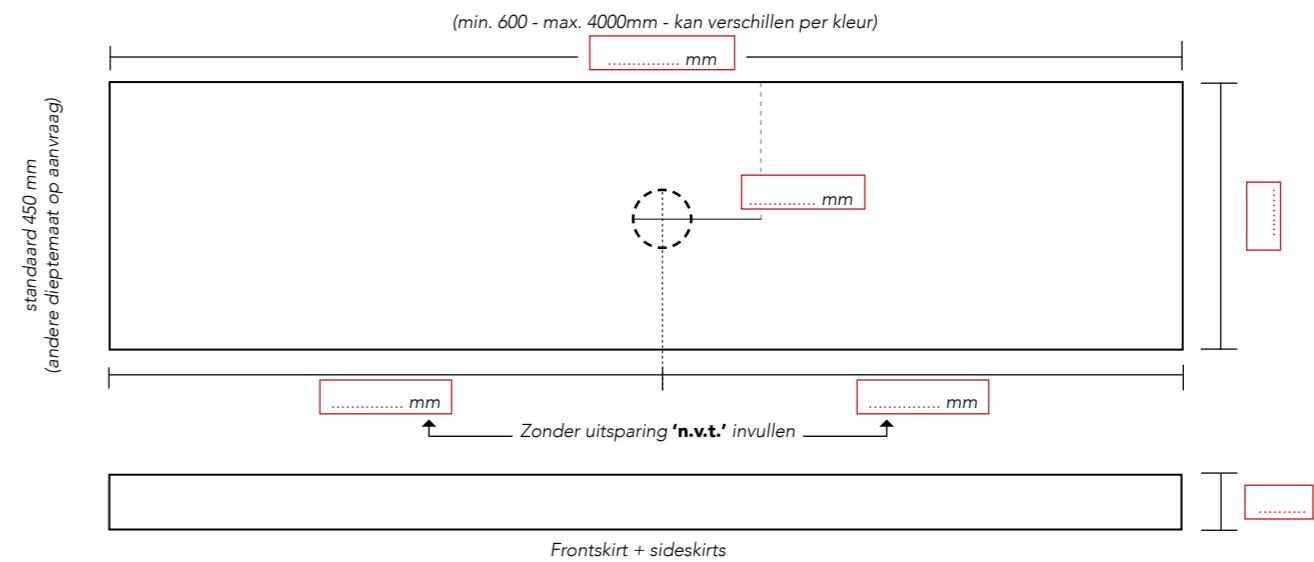

BESTELFORMULIER BLISS - TOPPLAAT - solid surface

Bedrijfsnaam: ..... Voor akkoord: ..... Datum: .....
Contactpersoon: ..... Handtekening klant .....
Uw order/project nr/ref: .....

1. ☐ Badmeubel vrijhangend ☐ Badmeubel in een nis (nis situatie meesturen) ☐ Badmeubel in een hoekopstelling

Plaatsing topplaat: ☐ MODEL A Zonder skirts op onderkasten ☐ MODEL B Met skirts op onderkasten Skirtheogte: standaard 100 mm ☐ MODEL C Met skirts vrijhangend (incl. ophangbeugels) Skirtheogte: standaard 130 mm.

1. ☐ Met uitsparing t.b.v. opbouw wastafel ☐ Zonder uitsparing t.b.v. opbouw wastafel