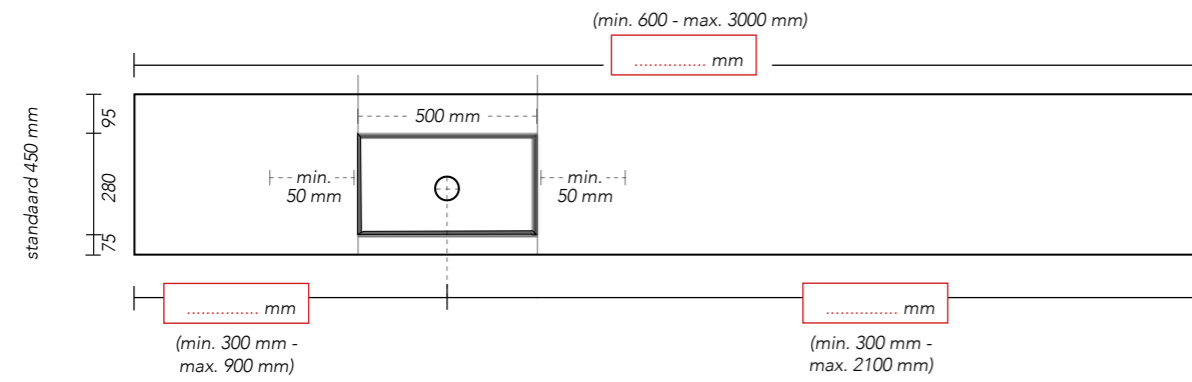

BESTELFORMULIER BLISS - CARGO MET ENKELE BINNENBAK

Bedrijfsnaam: .....
Contactpersoon: .....
Uw order/project nr/ref: .....

Voor akkoord: ..... Datum: .....
Handtekening klant

1. ☐ Badmeubel vrijhangend ☐ Badmeubel in een nis (nis situatie meesturen) ☐ Badmeubel in een hoekopstelling
2. ☐ Geïntegreerde wastafel CARGO - enkel links (tot 3000 mm)

1. ☐ Geïntegreerde wastafel CARGO - midden (tot 1800 mm)