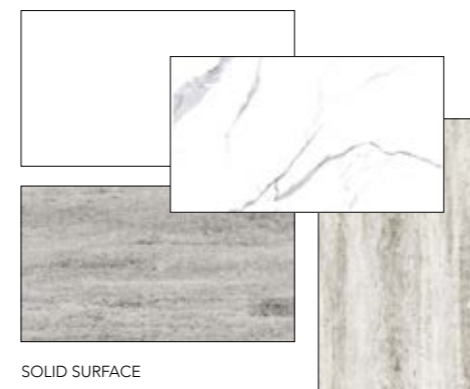

Solid surface in kleur

De topplaten in solid surface laten zich mooi combineren met de ruime keuze opbouw wastafels. Na het kiezen van de gewenste opbouw wastafel kunt u de breedtemaat van het wastafelplateau geheel zelf bepalen. De noodzakelijke ruimten, links en rechts van de opbouw wastafel bepaalt u ook helemaal zelf. Het materiaal kenmerkt zich door een matte, niet poreuze en vuilafstotende oppervlakte die zeer gemakkelijk schoon te maken is. De maatvoeringen van het materiaal verschillen per kleur. Om die reden zijn de de kleuren verdeelt in twee categorieën waarbij in één oogopslag duidelijk wordt wat de maximale breedtemaat is.

SOLID SURFACE

Composiet of natural stone

De topplaten en opbouw wastafels in composiet of natural stone zijn uitsluitend te verkrijgen in 7 trendy kleuren. De door-en-door materialen geven iedere badkamer extra allure. Het composiet is verkrijgbaar in drie terrazzo kleuren en het natural stone in vier kleuren helemaal passend bij de trends van nu. Combineer de topplaat met de opbouw wastafel Convex of Roman en creëer een prachtig meubel voor uw badkamer. De dikte van het materiaal verschilt per kleur. Om die reden zijn de de kleuren verdeeld in twee categorieën waarbij in één oogopslag duidelijk wordt wat de maximale breedtemaat is.