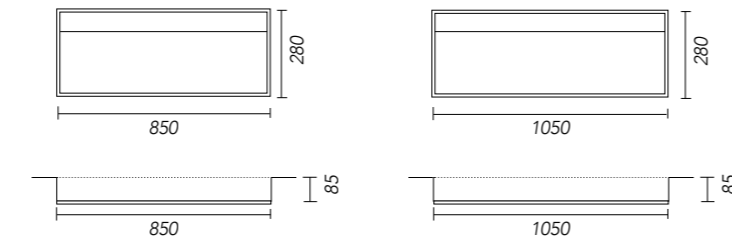

Geïntegreerde wastafels

De Cascata wastafel kenmerkt zich door de schuin aflopende binnenbak. Het water stroomt weg via de drain welke van hetzelfde sterke keramische materiaal is gemaakt. Dit rechthoekige model wastafel is verkrijgbaar met vijf binnenbak maten (50, 60, 75, 85 of 105 cm breed).

Zijaanzicht

CASCATA 500 X 280 MM

CASCATA 600 X 280 MM

CASCATA 750 X 280 MM

CASCATA 850 X 280 MM

CASCATA 1050 X 280 MM

2 Enkel of dubbel

Met deze wastafel zijn de mogelijkheden oneindig. De wasbak is links, rechts of in het midden te plaatsen. De noodzakelijke ruimte, links en rechts van de waskom bepaalt u helemaal zelf. Maar daar blijft het niet bij! Het is namelijk ook mogelijk om twee wasbakken te plaatsen. Voor ieder een eigen wasbak om drukte in de badkamer te voorkomen.