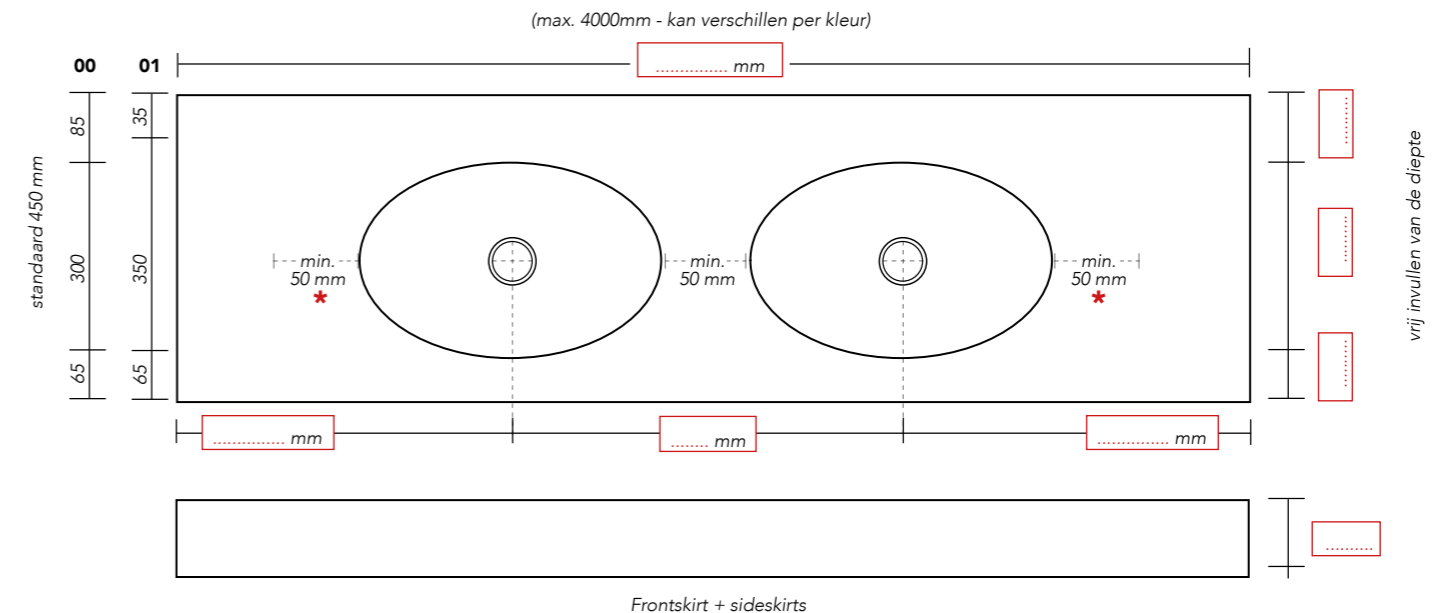

BESTELFORMULIER BLISS - FLOW MET ENKELE BINNENBAK

Bedrijfsnaam: .....
Contactpersoon: .....
Uw order/project nr/ref: .....

Voor akkoord: ..... Datum: .....
Handtekening klant

☐ Badmeubel vrijhangend ☐ Badmeubel in een nis (nis situatie meesturen) ☐ Badmeubel in een hoekopstelling

Plaatsing wastafel: ☐ MODEL A Zonder skirts op onderkasten ☐ MODEL B Met skirts op onderkasten Skirtheogte: standaard 100 mm ☐ MODEL C Met skirts vrijhangend (incl. ophangbeugels) Skirtheogte: standaard 130 mm zodat de onderzijde van de wastafel niet zichtbaar is.

*Model C min 75 mm aan beide kanten

Kraangat(en): ☐ Nee ☐ Ja (recht in lijn met afvoer) ☐ Anders (tekening meesturen)

Kraangat alleen mogelijk met de wasbak 550 x 300

Optie: ☐ Inmeten door monteur Sanibell ☐ Montage door monteur Sanibell

Naam particulier: .....
Adres: .....
Woonplaats: .....
Mobiele tel.nummer: .....

Lees voor het aanvinken van bovenstaande opties de montage en inmeet voorwaarden goed door.

Opties / uitsparing voor:	Aantal:
☐ Handdoekhouder (300 x 35 mm) (bij model C, positie aangeven d.m.v teken) I	____
☐ Dubbel stopcontact (115 x 65 mm) (bij model B of C, positie aangeven d.m.v teken) II	____
☐ Tissuehouder* (140 x 25 mm) (bij model B of C, positie aangeven d.m.v teken) III	____

*(Tissuehouder : let op minimale hoogte skirt is 150 mm)

BESTELFORMULIER BLISS - FLOW MET DUBBELE BINNENBAK

Bedrijfsnaam: .....
Contactpersoon: .....
Uw order/project nr/ref: .....

Voor akkoord: ..... Datum: .....
Handtekening klant

☐ Badmeubel vrijhangend ☐ Badmeubel in een nis (nis situatie meesturen) ☐ Badmeubel in een hoekopstelling