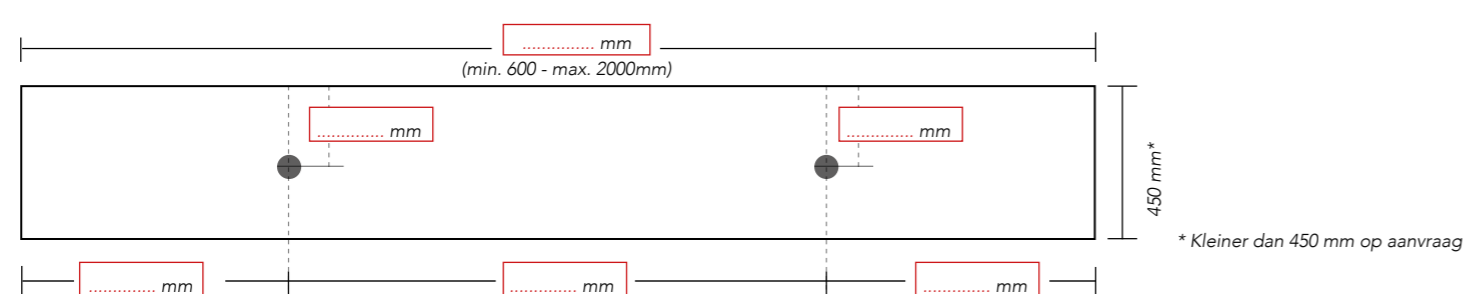

☐ Topplaat - met dubbele uitsparing