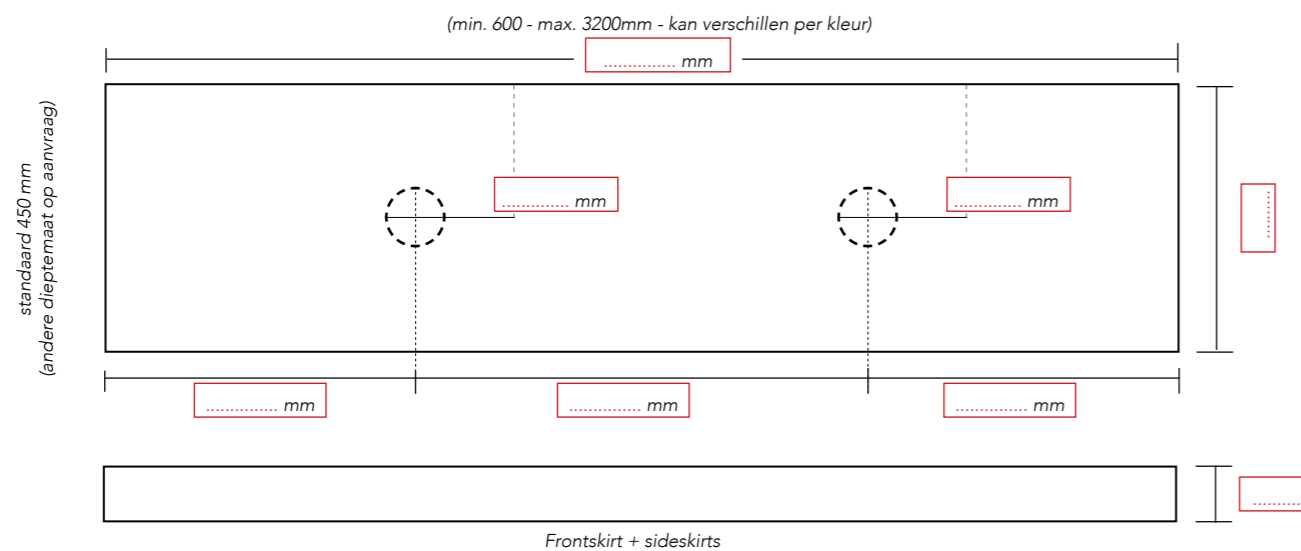

BESTELFORMULIER BLISS - TOPPLAAT - keramische slabs

Bedrijfsnaam: ..... Voor akkoord: ..... Datum: .....
Contactpersoon: ..... Handtekening klant .....
Uw order/project nr/ref: .....

1. ☐ Badmeubel vrijhangend ☐ Badmeubel in een nis (nis situatie meesturen) ☐ Badmeubel in een hoekopstelling

Plaatsing topplaat: ☐ MODEL A Zonder skirts op onderkasten ☐ MODEL B Met skirts op onderkasten Skirtheogte: standaard 100 mm ☐ MODEL C Met skirts vrijhangend (incl. ophangbeugels) Skirtheogte: standaard 130 mm.

1. ☐ Met uitsparing t.b.v. opbouw wastafel ☐ Zonder uitsparing t.b.v. opbouw wastafel