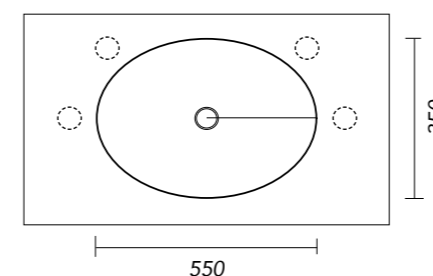

De grootte (breedte, diepte en hoogte) van het wastafelblad en de positie van de wasbak(ken) is volledig vrij te bepalen. De uitvoering van de wastafel kan worden beperkt door enkele technische randvoorwaarden. Denk hierbij aan kleur- en materiaalkeuze en de uitvoering van het badkamermeubel. Overige maatvoeringen en mogelijkheden zijn op aanvraag. Zie pagina 103 voor bijbehorende spatwanden.

CATEGORIE SOLID SURFACE: I en II - maximale breedte

Plaats achter het vijfcijferige artikelnummer **X** de onderstaande **dikgedrukte kleurcode**.

Categorie I

0 Mat wit

Categorie II

1 Marble white
2 Travertin
3 Stone grey

Max. breedte in mm

KRAANGATEN: BINNENBAK 350 MM DIEP

Mogelijkheden kraangaten:

Bij de standaard wastafel diepte van 450 mm is een kraangat enkel mogelijk aan zowel de linker- als rechterzijde van de binnenbak. Bij een diepere wastafel (min. 500 mm diep) is een kraangat recht in lijn met de binnenbak wel mogelijk. Kraangaten dienen te worden aangegeven in het maatwerkformulier.

OPTIES: FLOW

Omschrijving	Maatvoering in mm (b x h)	Kleur	Artikelnummer	Prijs excl. BTW	Prijs incl. BTW
Handdoekuitsparing (model C)	300 x 35	-	3700005	€ 107,77	€ 130,41
Tissuehouder (model B & C)	140 x 24	-	3700006	€ 164,01	€ 198,45
Dubbel stopcontact IP44 (model B+C)	115 x 65	Mat wit	3700007	€ 238,98	€ 289,17

AFVOERPLUG: FLOW

Omschrijving	Kleur	Artikelnummer	Prijs excl. BTW	Prijs incl. BTW
Clickplug	Mat wit	3430500	€ 85,28	€ 103,19
	Marble white	3430507	€ 239,67	€ 290,00
	Travertin	3430508	€ 239,67	€ 290,00
	Stone grey	3430509	€ 239,67	€ 290,00
Always open plug	Mat wit	3430520	€ 85,28	€ 103,19
	Marble white	3430533	€ 239,67	€ 290,00
	Travertin	3430534	€ 239,67	€ 290,00
	Stone grey	3430535	€ 239,67	€ 290,00