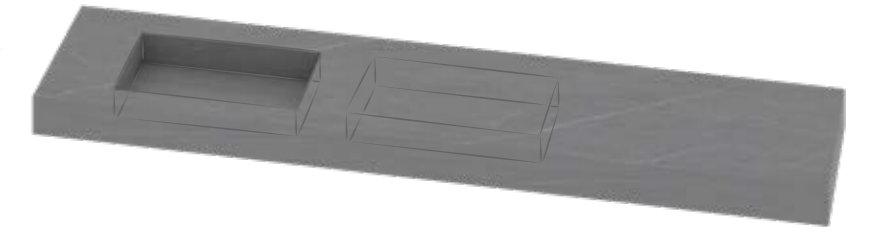

Geïntegreerde wastafels

De Cascata wastafel kenmerkt zich door de schuin aflopende binnenbak. Het water stroomt weg via de drain welke van hetzelfde sterke keramische materiaal is gemaakt. Dit rechthoekige model wastafel is verkrijgbaar met vijf binnenbak maten (50, 60, 75, 85 of 105 cm breed).

Zijaanzicht

CASCATA 500 X 280 MM

CASCATA 600 X 280 MM

CASCATA 750 X 280 MM

CASCATA 850 X 280 MM

CASCATA 1050 X 280 MM

2 Enkel of dubbel

Met deze wastafel zijn de mogelijkheden oneindig. De wasbak is links, rechts of in het midden te plaatsen. De noodzakelijke ruimte, links en rechts van de waskom bepaalt u helemaal zelf. Maar daar blijft het niet bij! Het is namelijk ook mogelijk om twee wasbakken te plaatsen. Voor ieder een eigen wasbak om drukte in de badkamer te voorkomen.