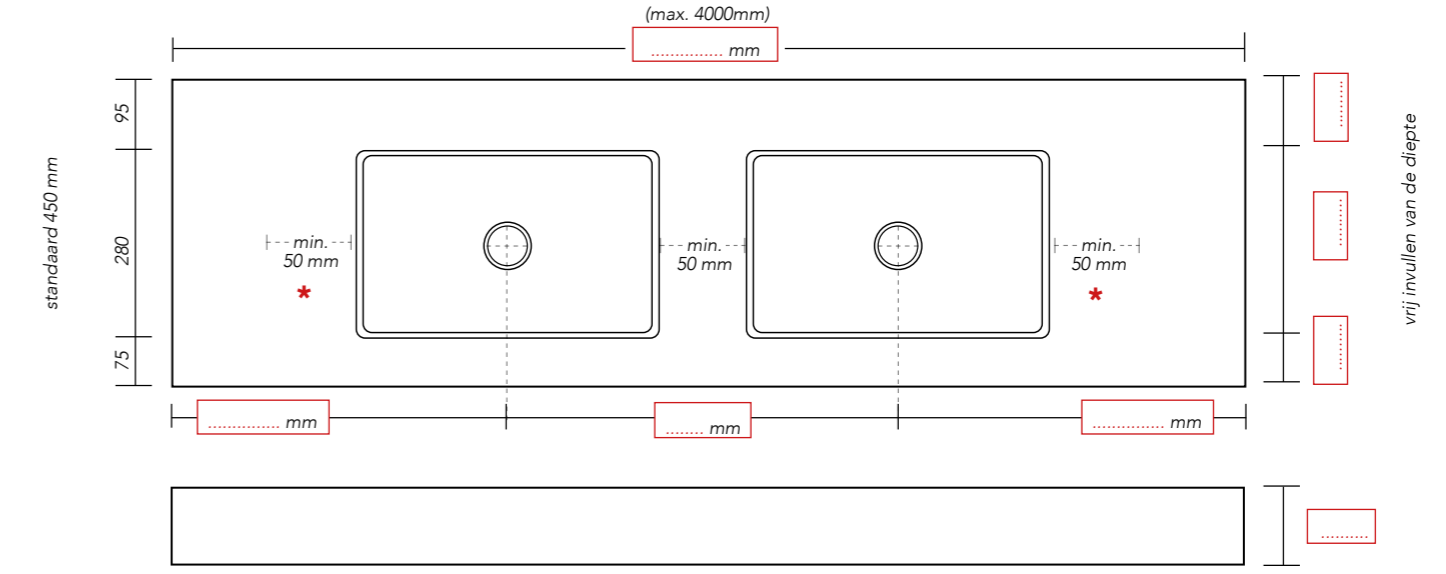

☐ 500 x 280 x 110 mm ☐ 600 x 280 x 80 mm ☐ 900 x 280 x 110 mm ☐ 1100 x 280 x 110 mm