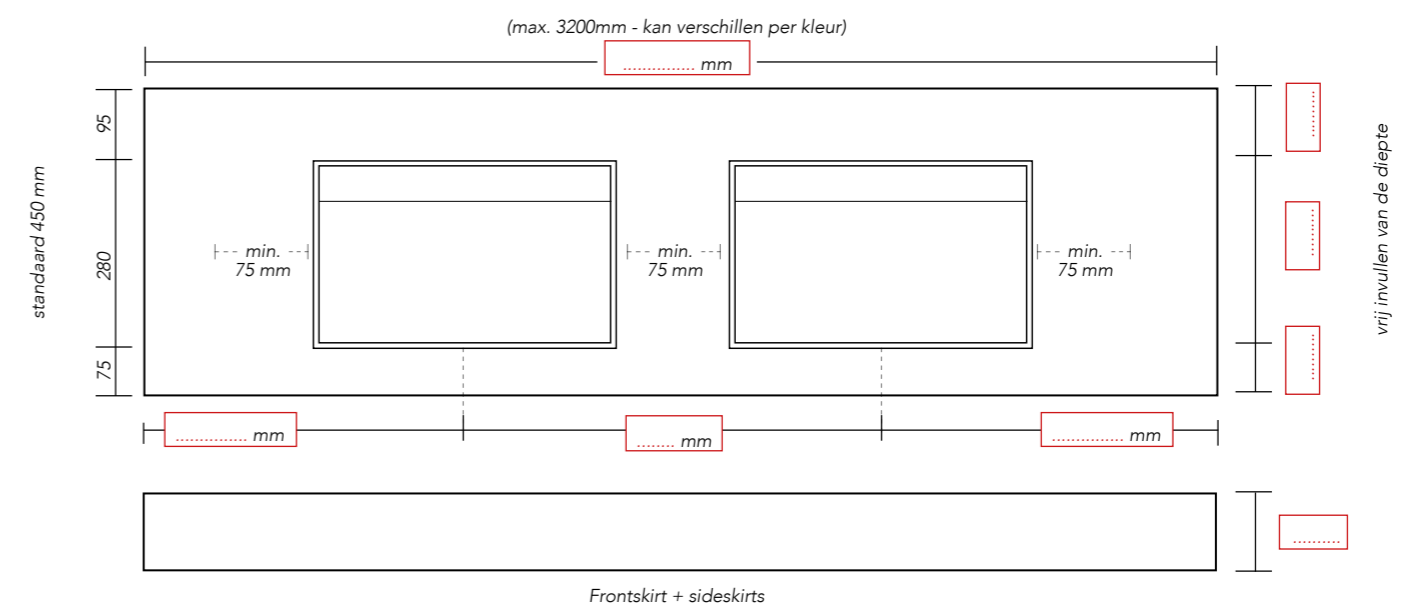

Kraangat(en): ☐ Nee ☐ Ja (recht in lijn met afvoer) ☐ Anders (tekening meesturen)

Optie: ☐ Inmeten door monteur Sanibell ☐ Montage door monteur Sanibell

Naam particulier: .....
Adres: .....
Woonplaats: .....
Mobiele tel.nummer: .....

Lees voor het aanvinken van bovenstaande opties de montage en inmeet voorwaarden goed door.