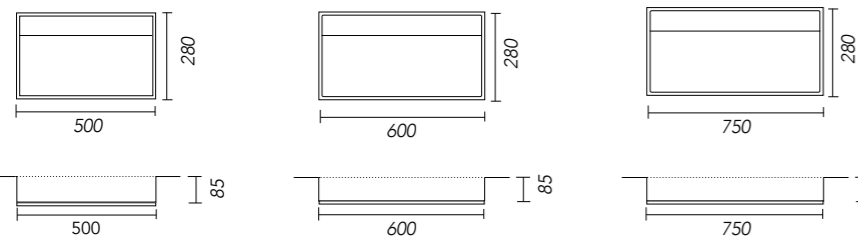

Geïntegreerde wastafels

De Cascata wastafel kenmerkt zich door de schuin aflopende binnenbak. Het water stroomt weg via de drain welke van hetzelfde sterke keramische materiaal is gemaakt. Dit rechthoekige model wastafel is verkrijgbaar met vijf binnenbak maten (50, 60, 75, 85 of 105 cm breed).

Zijaanzicht

CASCATA 500 X 280 MM

CASCATA 600 X 280 MM

CASCATA 750 X 280 MM

CASCATA 850 X 280 MM

CASCATA 1050 X 280 MM

2 Enkel of dubbel

Met deze wastafel zijn de mogelijkheden oneindig. De wasbak is links, rechts of in het midden te plaatsen. De noodzakelijke ruimte, links en rechts van de waskom bepaalt u helemaal zelf. Maar daar blijft het niet bij! Het is namelijk ook mogelijk om twee wasbakken te plaatsen. Voor ieder een eigen wasbak om drukte in de badkamer te voorkomen.