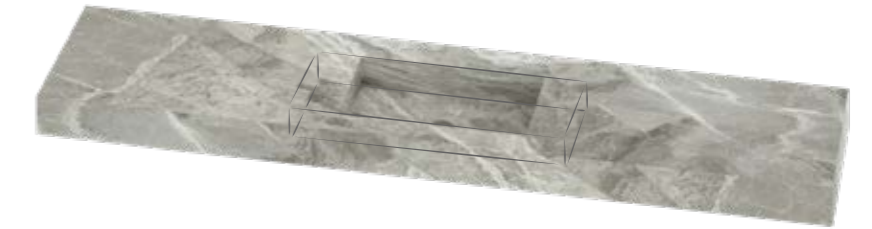

Meer mogelijkheden op aanvraag

Het ook mogelijk om een binnenbak op maat te laten maken. Hierbij is de minimale breedte 250 mm en de maximale breedte 600 mm. Deze wens is aan te geven in het maatwerkformulier. Zijn twee wasbakken niet voldoende? Op aanvraag is het mogelijk om meerdere wasbakken te plaatsen.