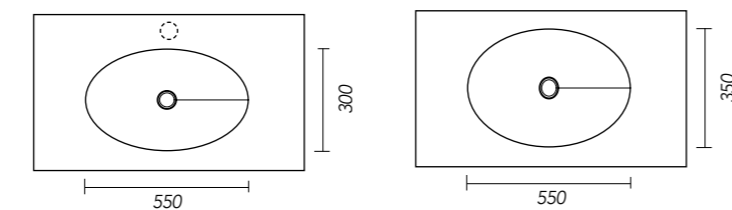

FLOW 550 X 350 MM
wastafel zonder kraangat

FLOW 550 X 300 MM
wastafel met of zonder kraangat