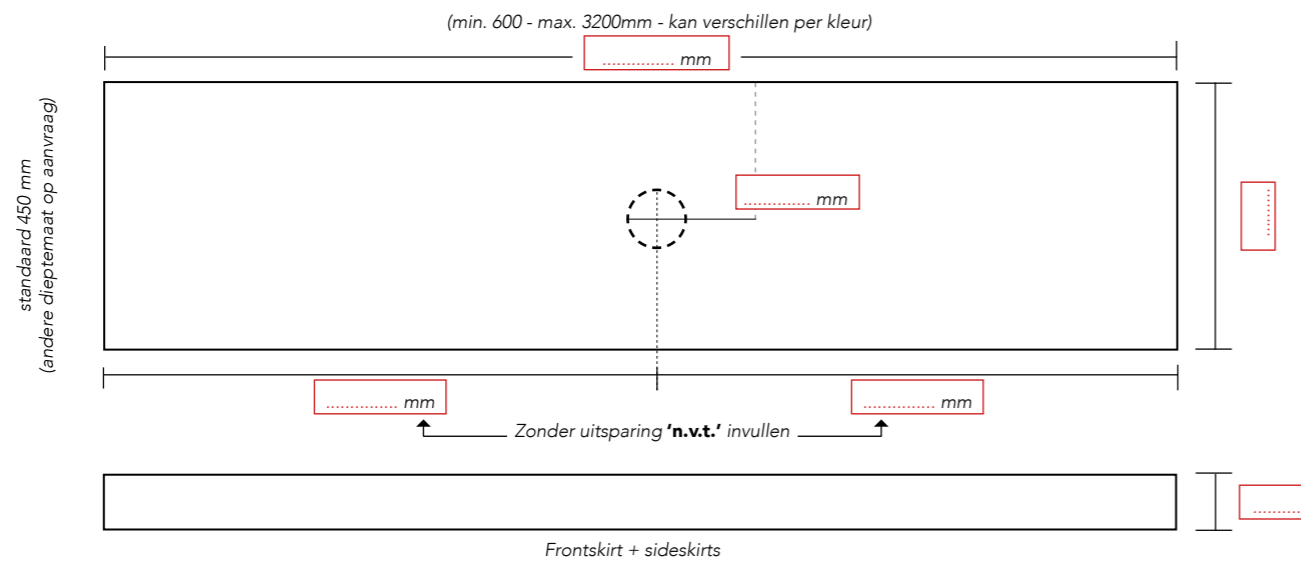

BESTELFORMULIER BLISS - TOPPLAAT - keramische slabs

Bedrijfsnaam: ..... Voor akkoord: ..... Datum: .....
Contactpersoon: ..... Handtekening klant .....
Uw order/project nr/ref: .....

1. ☐ Badmeubel vrijhangend ☐ Badmeubel in een nis (nis situatie meesturen) ☐ Badmeubel in een hoekopstelling

Plaatsing topplaat: ☐ MODEL A Zonder skirts op onderkasten ☐ MODEL B Met skirts op onderkasten Skirtheogte: standaard 100 mm ☐ MODEL C Met skirts vrijhangend (incl. ophangbeugels) Skirtheogte: standaard 130 mm.

1. ☐ Met uitsparing t.b.v. opbouw wastafel ☐ Zonder uitsparing t.b.v. opbouw wastafel