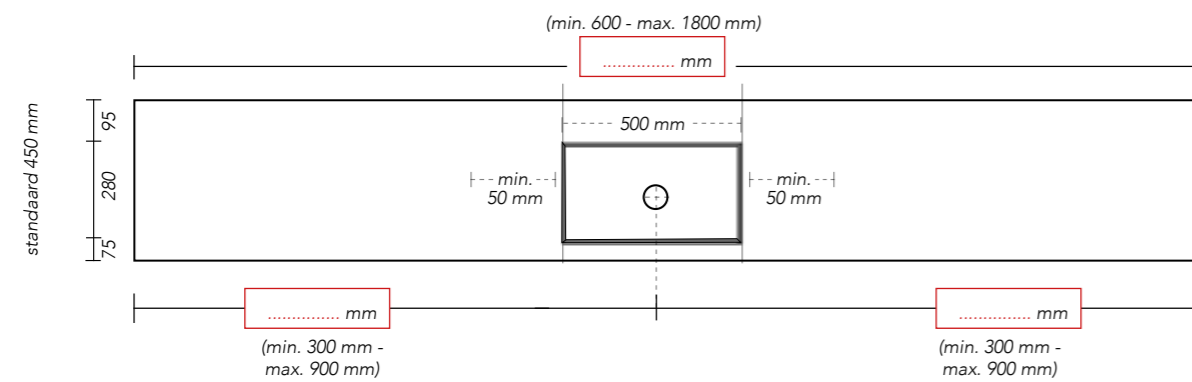

1. ☐ Geïntegreerde wastafel CARGO - enkel rechts (tot 3000 mm)