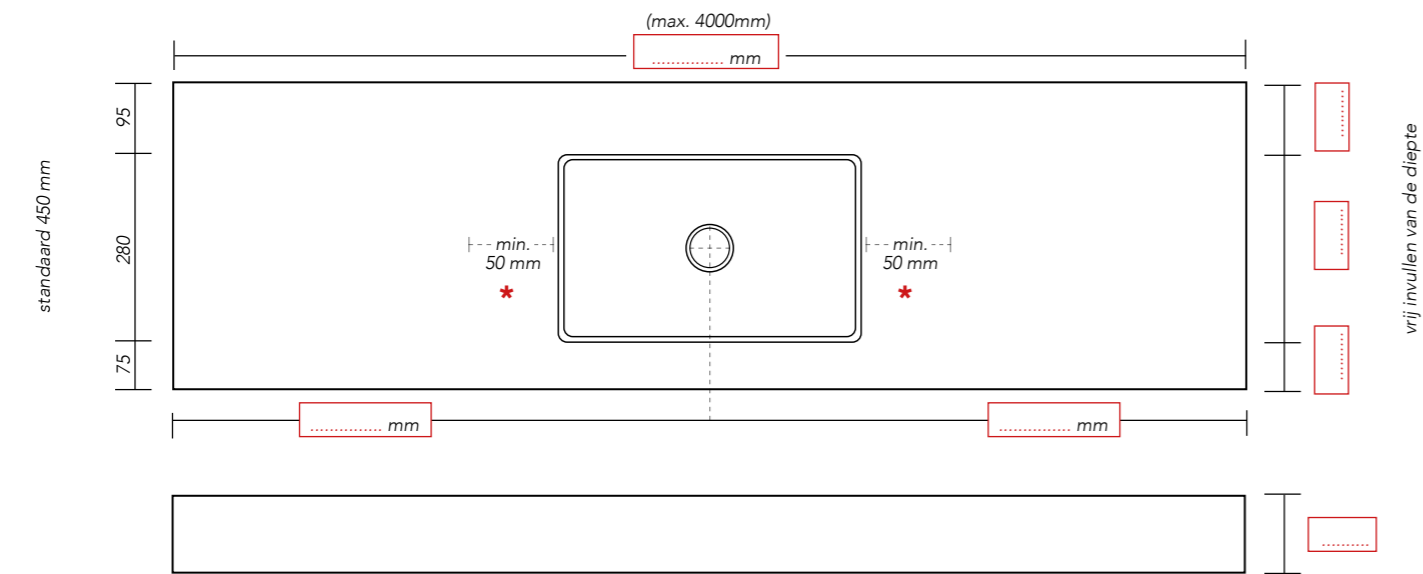

☐ 500 x 280 x 110 mm ☐ 600 x 280 x 80 mm ☐ 900 x 280 x 110 mm ☐ 1100 x 280 x 110 mm