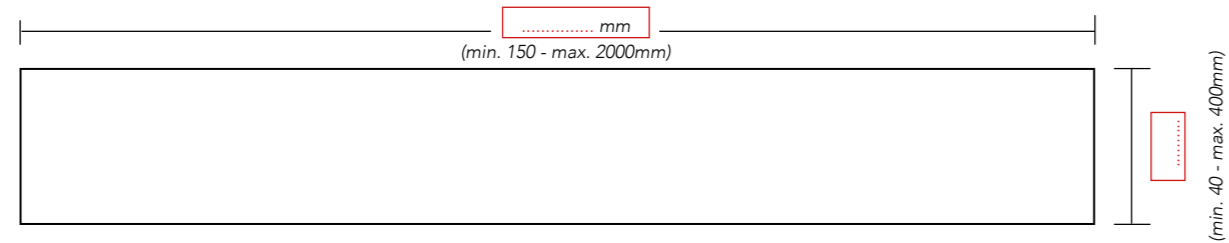

Wordt toegepast als:

- Spatwand
 Achterwand in een nis
 Toilet plateau
 Vensterbank
 Overige:.....

In alle bovenstaande gevallen situatie meesturen

Keramische slab

Solid surface

Composiet of natural stone

Kraangat(en): Nee Ja (graag tekening meesturen)