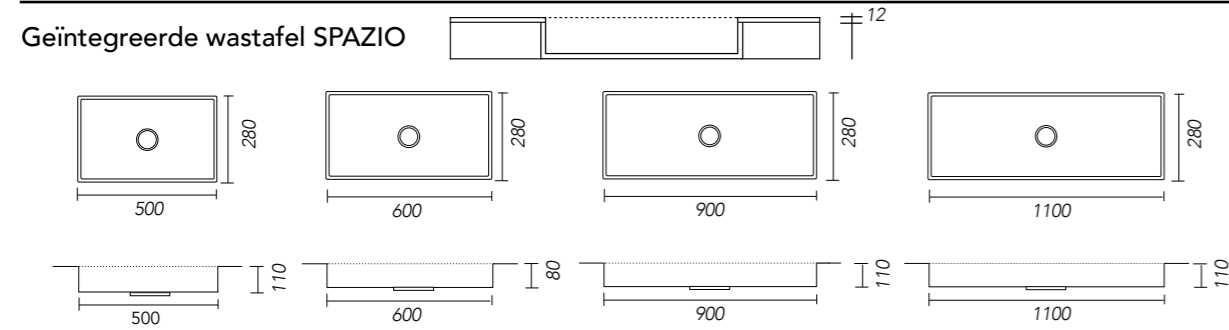

BESTELFORMULIER BLISS - SPAZIO MET ENKELE BINNENBAK

Bedrijfsnaam: .....
Contactpersoon: .....
Uw order/project nr/ref: .....

Voor akkoord: ..... Datum: .....
Handtekening klant

☐ Badmeubel vrijhangend ☐ Badmeubel in een nis (nis situatie meesturen) ☐ Badmeubel in een hoekopstelling

Plaatsing wastafel: ☐ MODEL A Zonder skirts op onderkasten ☐ MODEL B Met skirts op onderkasten Skirtheogte: standaard 100 mm ☐ MODEL C Met skirts vrijhangend (incl. ophangbeugels) Skirtheogte: standaard 130 mm (bij 600 x 280 standaard 110 mm) zodat de onderzijde van de wastafel niet zichtbaar is.