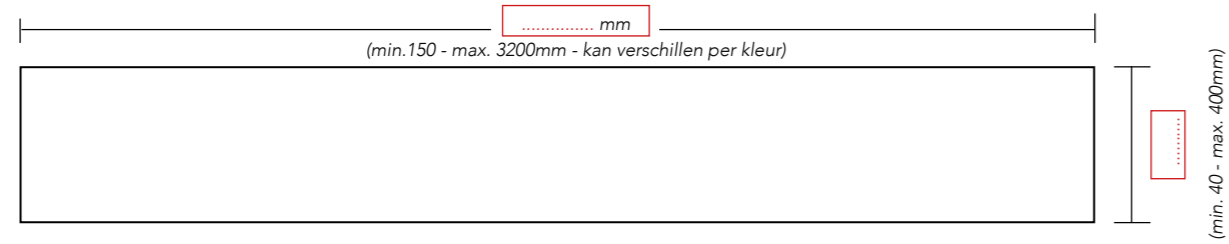

Wordt toegepast als:

- Spatwand
 Achterwand in een nis
 Toilet plateau
 Vensterbank
 Overige:.....

In alle bovenstaande gevallen situatie meesturen

Keramische slab

Solid surface

Composiet of natural stone

Kraangat(en): Nee Ja (graag tekening meesturen)