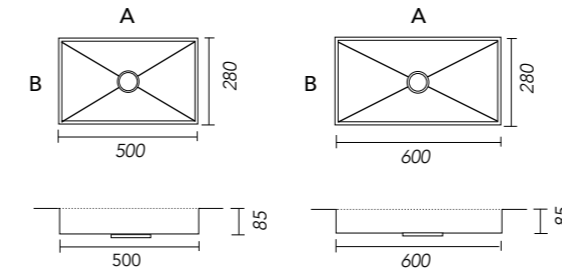

BESTELFORMULIER BLISS - INVIA WASTAFEL MET DUBBELE BINNENBAK

Bedrijfsnaam: .....
Contactpersoon: .....
Uw order/project nr/ref: .....

Voor akkoord: ..... Datum: .....
Handtekening klant

☐ Badmeubel vrijhangend ☐ Badmeubel in een nis (nis situatie meesturen) ☐ Badmeubel in een hoekopstelling

Plaatsing wastafel: ☐ MODEL A ☐ MODEL B ☐ MODEL C
Zonder skirts op onderkasten Met skirts op onderkasten Met skirts vrijhangend (incl. ophangbeugels)
Skirtheogte: standaard 100 mm Skirtheogte: standaard 100 mm Skirtheogte: standaard 130 mm zodat de onderzijde van de wastafel niet zichtbaar is.

Geïntegreerde wastafel INVIA

☐ 500 x 280 x 85 mm ☐ 600 x 280 x 85 mm

☐ Vrije maat: ..... x ..... x 85 mm op aanvraag
(min 250 x max 600 mm breedte maat)