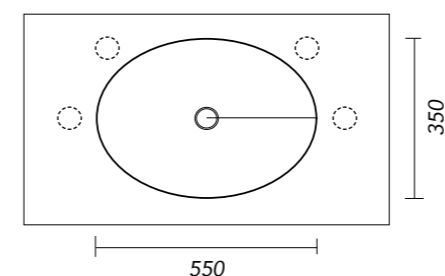

De grootte (breedte, diepte en hoogte) van het wastafelblad en de positie van de wasbak(ken) is volledig vrij te bepalen. De uitvoering van de wastafel kan worden beperkt door enkele technische randvoorwaarden. Denk hierbij aan kleur- en materiaalkeuze en de uitvoering van het badkamermeubel. Overige maatvoeringen en mogelijkheden zijn op aanvraag. Zie pagina 103 voor bijbehorende spatwanden.

CATEGORIE SOLID SURFACE: I en II - maximale breedte

Plaats achter het vijfcijferige artikelnummer **X** de onderstaande **dikgedrukte kleurcode**.

Categorie I

0 Mat wit

Categorie II

1 Marble white

2 Travertin

3 Stone grey

Max. breedte in mm

KRAANGATEN: BINNENBAK 350 MM DIEP

Mogelijkheden kraangaten:

Bij de standaard wastafel diepte van 450 mm is een kraangat enkel mogelijk aan zowel de linker- als rechterzijde van de binnenbak. Bij een diepere wastafel (min. 500 mm diep) is een kraangat recht in lijn met de binnenbak wel mogelijk. Kraangaten dienen te worden aangegeven in het maatwerkformulier.

OPTIES: FLOW

Omschrijving	Maatvoering in mm (b x h)	Kleur	Artikelnummer	Prijs excl. BTW	Prijs incl. BTW
Handdoekuitsparing (model C)	300 x 35	-	3700005	€ 107,77	€ 130,41
Tissuehouder (model B & C)	140 x 24	-	3700006	€ 164,01	€ 198,45
Dubbel stopcontact IP44 (model B+C)	115 x 65	Mat wit	3700007	€ 238,98	€ 289,17

AFVOERPLUG: FLOW

Omschrijving	Kleur	Artikelnummer	Prijs excl. BTW	Prijs incl. BTW
Clickplug	Mat wit	3430500	€ 85,28	€ 103,19
	Marble white	3430507	€ 239,67	€ 290,00
	Travertin	3430508	€ 239,67	€ 290,00
	Stone grey	3430509	€ 239,67	€ 290,00
Always open plug	Mat wit	3430520	€ 85,28	€ 103,19
	Marble white	3430533	€ 239,67	€ 290,00
	Travertin	3430534	€ 239,67	€ 290,00
	Stone grey	3430535	€ 239,67	€ 290,00