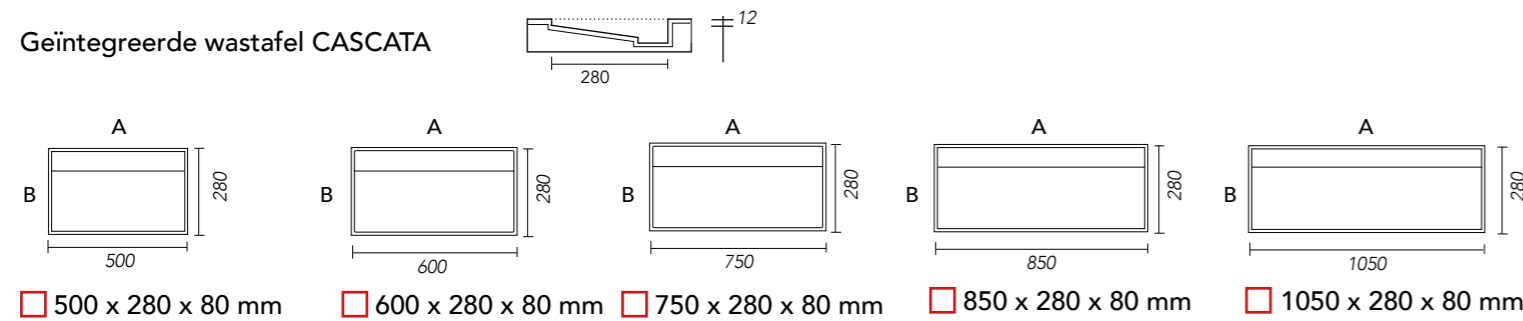

BESTELFORMULIER BLISS - CASCATA WASTAFEL MET ENKELE BINNENBAK

Bedrijfsnaam: .....
Contactpersoon: .....
Uw order/project nr/ref: .....

Voor akkoord: ..... Datum: .....
Handtekening klant

☐ Badmeubel vrijhangend ☐ Badmeubel in een nis (nis situatie meesturen) ☐ Badmeubel in een hoekopstelling

Plaatsing wastafel: ☐ MODEL A Zonder skirts op onderkasten
☐ MODEL B Met skirts op onderkasten Skirtheogte: standaard 100 mm
☐ MODEL C Met skirts vrijhangend (incl. ophangbeugels) Skirtheogte: standaard 130 mm zodat de onderzijde van de wastafel niet zichtbaar is.

☐ Vrije maat: ..... x ..... x 80 mm op aanvraag
(min 250 x max 1400 mm breedte maat)