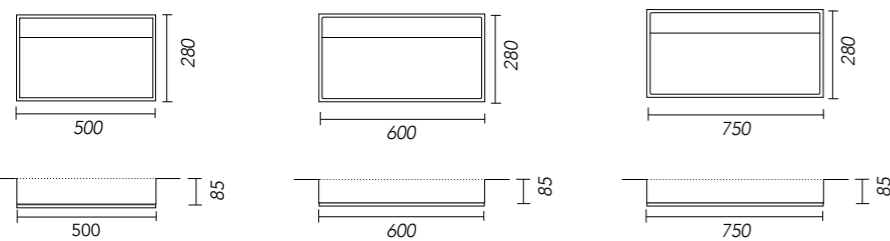

CASCATA

De keramische wastafels zijn gemaakt van 12 mm dik keramisch tegelmateriaal met superieure technische eigenschappen. Het 100% natuurlijke, keramische tegelmateriaal is gemaakt van granietmaterialen, glasmineralen en natuurlijke oxiden. Deze tegelplaten worden onder extreem hoge druk samengeperst en daarna door een oven op een temperatuur van 1200 graden gevoerd. Dit verdichtingsproces creëert een hard en esthetisch tegelmateriaal dat onderhoudsarm, niet poreus en bijzonder kras- en hittebestendig is en eveneens een lange levensduur garandeert.

Kenmerken en onderhoud:

- Hoge uv-bestendigheid
- Kleurvast
- Natuurlijke uitstraling
- Kras- en hittebestendig
- Eenvoudig schoon te houden

Begin met ontwerpen!

U dient eerst een keuze te maken in de afmeting en het aantal wasbakken, vervolgens het model en daarna de breedte van het wastafelblad welke gepaard gaat met de slabkleur. Hierna kunt u de wastafel geheel naar eigen wens ontwerpen. Denk hierbij bijvoorbeeld aan een andere diepte of hoogte.

Geïntegreerde wastafels

De Cascata wastafel kenmerkt zich door de schuin aflopende binnenbak. Het water stroomt weg via de drain welke van hetzelfde sterkte keramische materiaal is gemaakt. Dit rechthoekige model wastafel is verkrijgbaar met vijf binnenbak maten (50, 60, 75, 85 of 105 cm breed).

Zijaanzicht

CASCATA 500 X 280 MM

CASCATA 600 X 280 MM

CASCATA 750 X 280 MM

CASCATA 850 X 280 MM

CASCATA 1050 X 280 MM

2 Enkel of dubbel