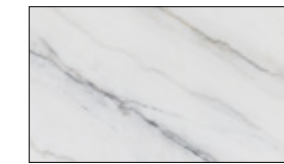

NATURAL STONE