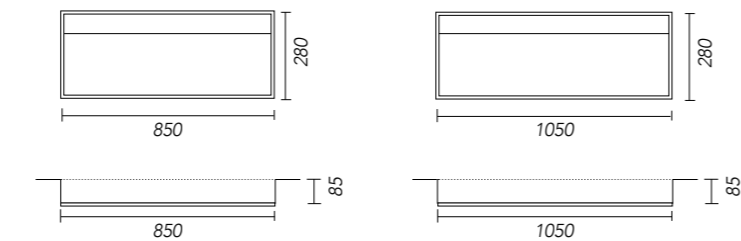

CASCATA

De keramische wastafels zijn gemaakt van 12 mm dik keramisch tegelmateriaal met superieure technische eigenschappen. Het 100% natuurlijke, keramische tegelmateriaal is gemaakt van granietmaterialen, glasmineralen en natuurlijke oxiden. Deze tegelplaten worden onder extreem hoge druk samengeperst en daarna door een oven op een temperatuur van 1200 graden gevoerd. Dit verdichtingsproces creëert een hard en esthetisch tegelmateriaal dat onderhoudsarm, niet poreus en bijzonder kras- en hittebestendig is en eveneens een lange levensduur garandeert.

Kenmerken en onderhoud:

- Hoge uv-bestendigheid
- Kleurvast
- Natuurlijke uitstraling
- Kras- en hittebestendig
- Eenvoudig schoon te houden

Begin met ontwerpen!

U dient eerst een keuze te maken in de afmeting en het aantal wasbakken, vervolgens het model en daarna de breedte van het wastafelblad welke gepaard gaat met de slabkleur. Hierna kunt u de wastafel geheel naar eigen wens ontwerpen. Denk hierbij bijvoorbeeld aan een andere diepte of hoogte.

Geïntegreerde wastafels

De Cascata wastafel kenmerkt zich door de schuin aflopende binnenbak. Het water stroomt weg via de drain welke van hetzelfde sterkte keramische materiaal is gemaakt. Dit rechthoekige model wastafel is verkrijgbaar met vijf binnenbak maten (50, 60, 75, 85 of 105 cm breed).

Zijaanzicht

CASCATA 500 X 280 MM

CASCATA 600 X 280 MM

CASCATA 750 X 280 MM

CASCATA 850 X 280 MM

CASCATA 1050 X 280 MM

2 Enkel of dubbel