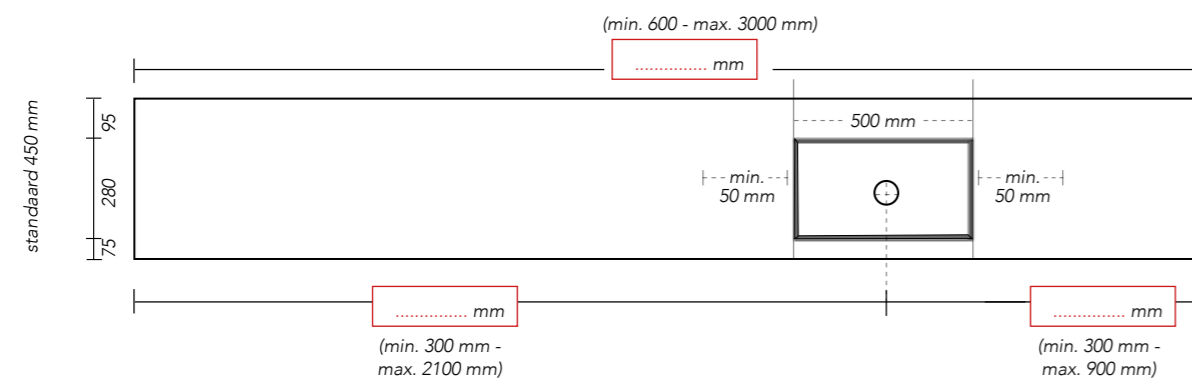

Kraangat(en): ☐ Nee ☐ Ja (achter in lijn met afvoer) ☐ Anders (tekening meesturen)

Optie: ☐ Inmeten door monteur Sanibell
☐ Montage door monteur Sanibell
Lees voor het aanvinken van bovenstaande opties de montage en inmeet voorwaarden goed door.

Naam particulier: .....
Adres: .....
Woonplaats: .....
Mobiele tel.nummer: .....

BESTELFORMULIER BLISS - CARGO MET DUBBELE BINNENBAK

Bedrijfsnaam: .....
Contactpersoon: .....
Uw order/project nr/ref: .....

Voor akkoord: ..... Datum: .....
Handtekening klant

☐ Badmeubel vrijhangend ☐ Badmeubel in een nis (nis situatie meesturen) ☐ Badmeubel in een hoekopstelling

☐ Geïntegreerde wastafel CARGO - dubbel (tot 3000 mm)