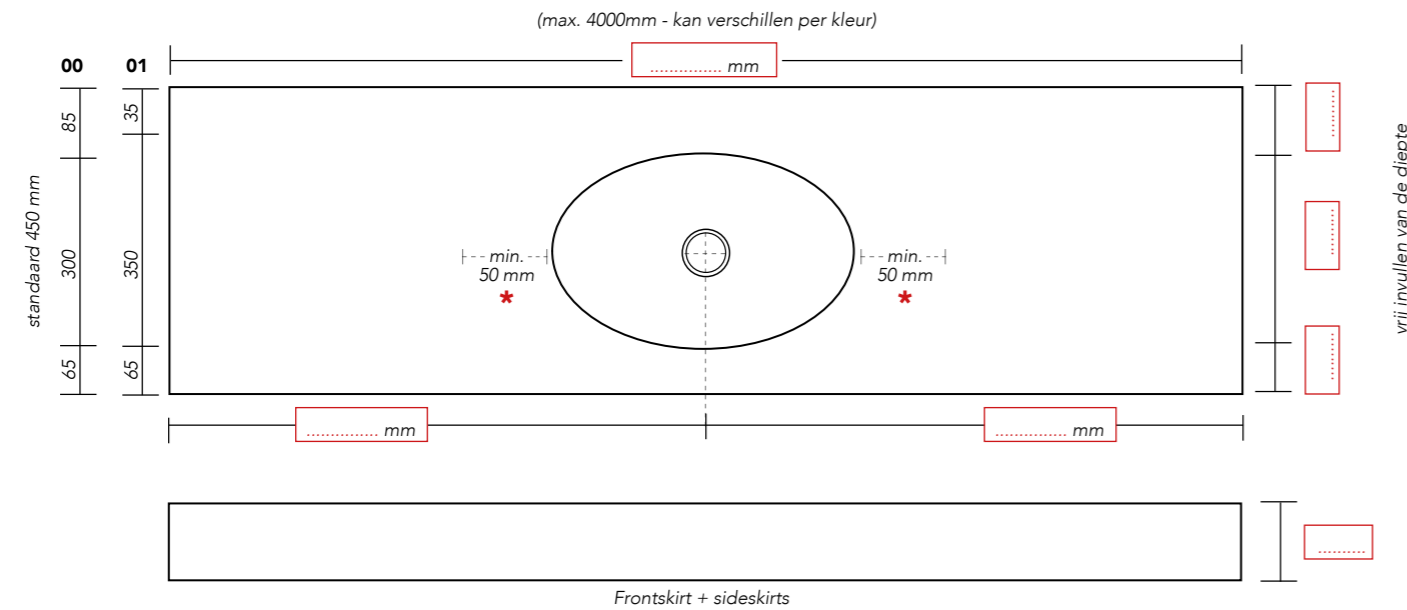

BESTELFORMULIER BLISS - FLOW MET ENKELE BINNENBAK

Bedrijfsnaam: .....
Contactpersoon: .....
Uw order/project nr/ref: .....

Voor akkoord: .....
Handtekening klant
Datum: .....

☐ Badmeubel vrijhangend ☐ Badmeubel in een nis (nis situatie meesturen) ☐ Badmeubel in een hoekopstelling

Plaatsing wastafel: ☐ MODEL A Zonder skirts op onderkasten ☐ MODEL B Met skirts op onderkasten Skirtheogte: standaard 100 mm ☐ MODEL C Met skirts vrijhangend (incl. ophangbeugels) Skirtheogte: standaard 130 mm zodat de onderzijde van de wastafel niet zichtbaar is.

*Model C min 75 mm aan beide kanten

Kraangat(en): ☐ Nee ☐ Ja (recht in lijn met afvoer) ☐ Anders (tekening meesturen)

Kraangat alleen mogelijk met de wasbak 550 x 300

Optie: ☐ Inmeten door monteur Sanibell ☐ Montage door monteur Sanibell

Naam particulier: .....
Adres: .....
Woonplaats: .....
Mobiele tel.nummer: .....

Lees voor het aanvinken van bovenstaande opties de montage en inmeet voorwaarden goed door.

Opties / uitsparing voor:	Aantal:
☐ Handdoekhouder (300 x 35 mm) (bij model C, positie aangeven d.m.v teken) I	____
☐ Dubbel stopcontact (115 x 65 mm) (bij model B of C, positie aangeven d.m.v teken) II	____
☐ Tissuehouder* (140 x 25 mm) (bij model B of C, positie aangeven d.m.v teken) III	____

* (Tissuehouder : let op minimale hoogte skirt is 150 mm)

BESTELFORMULIER BLISS - FLOW MET DUBBELE BINNENBAK

Bedrijfsnaam: .....
Contactpersoon: .....
Uw order/project nr/ref: .....

Voor akkoord: .....
Handtekening klant
Datum: .....

☐ Badmeubel vrijhangend ☐ Badmeubel in een nis (nis situatie meesturen) ☐ Badmeubel in een hoekopstelling