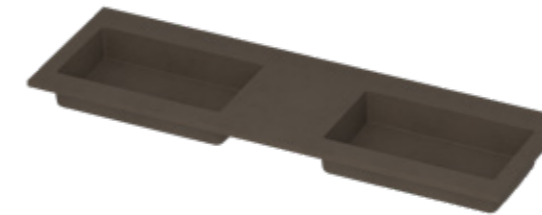

CARGO Links of rechts

De Cargo is verkrijgbaar met een enkele bak die zowel links als rechts te plaatsen is. Het wastafelblad heeft een variabele breedtemaat van 600 mm tot wel 3000 mm met een vaste dieptemaat van 450 mm. Naar wens met of zonder kraangat. Wenst u liever een wastafel met de bak in het midden, dan kan deze wastafel maximaal 1800 mm breed worden.

CARGO Dubbel

Het Cargo wastafelblad is ook verkrijgbaar met dubbele wastafels. Deze breedtemaat varieert van 1400 mm tot 3000 mm en heeft een vaste dieptemaat van 450 mm. Naar wens met of zonder kraangaten.

Als finishing touch kunt u kiezen voor de optionele afvoerplug in hetzelfde materiaal en kleur als de wastafel.

2 Materialen en kleuren

De Cargo wastafels zijn verkrijgbaar in 3 materialen, polystone, onyx en quartz, in 5 verschillende kleuren.

Polystone is een combinatie van vulmiddel en kunstmarmer waarbij de toplaag voorzien is van een polyester gelcoat in glans wit of mat wit. De gelcoat geeft een beschermde werking op de wastafel, waardoor het gemakkelijk schoon te maken is. De Cargo wastafels worden in speciaal ontworpen mallen gemaakt, hierdoor krijgen de bladen een strakke en tijdloze vormgeving.

Kenmerken en onderhoud:

- Strakke en tijdloze vormgeving
- Beschermende glanzende/matte coating