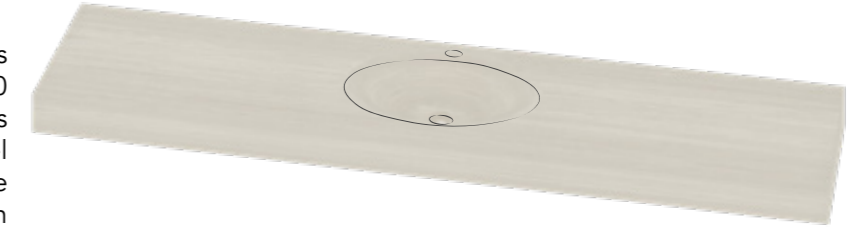

Met of zonder kraangat

Bij een wastafel met de kleinste wasbak (550x300 mm) is een kraangat mogelijk. Bij de grotere wasbak (550x350 mm) is dit enkel mogelijk aan zowel de linker- als rechterzijde van de binnenbak. Bij een diepere wastafel (min. 500 mm diep) is een kraangat recht in lijn met de binnenbak wel mogelijk. Kraangaten dienen te worden aangegeven in het maatwerkformulier.