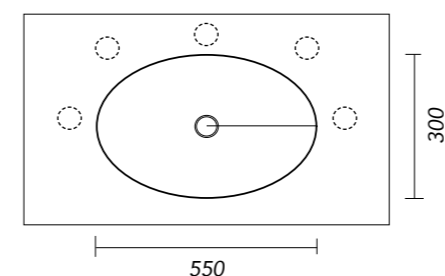

De grootte (breedte, diepte en hoogte) van het wastafelblad en de positie van de wasbak(ken) is volledig vrij te bepalen. De uitvoering van de wastafel kan worden beperkt door enkele technische randvoorwaarden. Denk hierbij aan kleur- en materiaalkeuze en de uitvoering van het badkamermeubel. Overige maatvoeringen en mogelijkheden zijn op aanvraag. Zie pagina 103 voor bijbehorende spatwanden.

CATEGORIE SOLID SURFACE: I en II - maximale breedte

Plaats achter het vijfcijferige artikelnummer **X** de onderstaande **dikgedrukte kleurcode**.

Categorie I

0 Mat wit

Categorie II

1 Marble white
2 Travertin
3 Stone grey

Max. breedte in mm

KRAANGATEN: BINNENBAK 300 MM DIEP

Mogelijkheden kraangaten:

Bij de standaard wastafel diepte van 450 mm is een kraangat recht in lijn met de binnenbak en zowel aan de linker- als rechterzijde van de binnenbak mogelijk. Kraangaten dienen te worden aangegeven in het maatwerkformulier.

OPTIES: FLOW

Omschrijving	Maatvoering in mm (b x h)	Kleur	Artikelnummer	Prijs excl. BTW	Prijs incl. BTW
Handdoekuitsparing (model C)	300 x 35	-	3700005	€ 107,77	€ 130,41
Tissuehouder (model B & C)	140 x 24	-	3700006	€ 164,01	€ 198,45
Dubbel stopcontact IP44 (model B+C)	115 x 65	Mat wit	3700007	€ 238,98	€ 289,17

AFVOERPLUG: FLOW

Omschrijving	Kleur	Artikelnummer	Prijs excl. BTW	Prijs incl. BTW
Clickplug	Mat wit	3430500	€ 85,28	€ 103,19
	Marble white	3430507	€ 239,67	€ 290,00
	Travertin	3430508	€ 239,67	€ 290,00
	Stone grey	3430509	€ 239,67	€ 290,00
Always open plug	Mat wit	3430520	€ 85,28	€ 103,19
	Marble white	3430533	€ 239,67	€ 290,00
	Travertin	3430534	€ 239,67	€ 290,00
	Stone grey	3430535	€ 239,67	€ 290,00