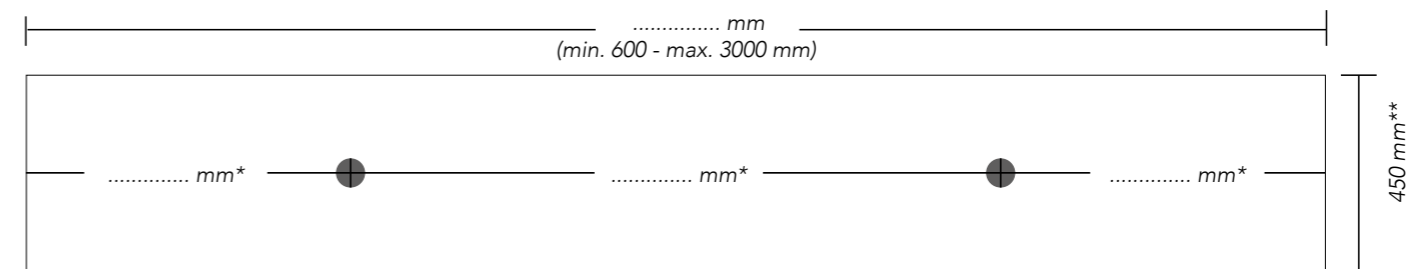

Topplaat in polystone, onyx en quartz

Meerprijs:					
Kraangat(en) per stuk	ø3,5 cm		0210270	€ 83,33	€ 100,83
Uitsparing t.b.v. opbouwkom per stuk	ø7 cm		0210271	€ 83,33	€ 100,83

Omschrijving	Maatvoering in mm (b x d x h)	Kleur	Artikelnummer	Prijs excl. BTW	Prijs incl. BTW
	1801-2400 x 450 x 20	Glans wit	3440030	€ 908,26	€ 1.099,00
	1801-2400 x 450 x 20	Mat wit	3440080	€ 908,26	€ 1.099,00
	1801-2400 x 450 x 20	Quartz zwart	3440130	€ 1.172,73	€ 1.419,00
	1801-2400 x 450 x 20	Quartz beton	3440280	€ 1.172,73	€ 1.419,00
	1801-2400 x 450 x 20	Onyx	3440330	€ 1.172,73	€ 1.419,00

Topplaat in polystone, onyx en quartz

Meerprijs:					
Kraangat(en) per stuk	ø3,5 cm		0210270	€ 83,33	€ 100,83
Uitsparing t.b.v. opbouwkom per stuk	ø7 cm		0210271	€ 83,33	€ 100,83

Omschrijving	Maatvoering in mm (b x d x h)	Kleur	Artikelnummer	Prijs excl. BTW	Prijs incl. BTW
	2401-3000 x 450 x 20	Glans wit	3440040	€ 1.023,97	€ 1.239,00
	2401-3000 x 450 x 20	Mat wit	3440090	€ 1.023,97	€ 1.239,00
	2401-3000 x 450 x 20	Quartz zwart	3440140	€ 1.321,49	€ 1.599,00
	2401-3000 x 450 x 20	Quartz beton	3440290	€ 1.321,49	€ 1.599,00
	2401-3000 x 450 x 20	Onyx	3440340	€ 1.321,49	€ 1.599,00

Topplaat in polystone, onyx en quartz

Meerprijs:					
Kraangat(en) per stuk	ø3,5 cm		0210270	€ 83,33	€ 100,83
Uitsparing t.b.v. opbouwkom per stuk	ø7 cm		0210271	€ 83,33	€ 100,83

Topplaat met uitsparing t.b.v. opbouw wastafels

Topplaat zonder uitsparing