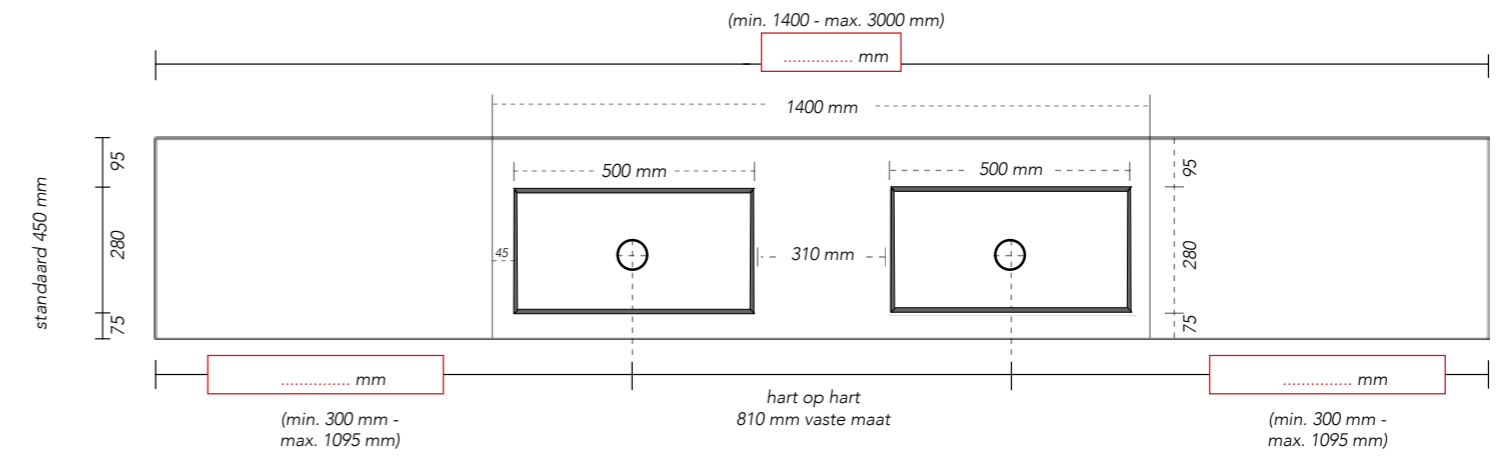

Kraangat(en): ☐ Nee ☐ Ja (achter in lijn met afvoer) ☐ Anders (tekening meesturen)

Optie: ☐ Inmeten door monteur Sanibell
☐ Montage door monteur Sanibell
Lees voor het aanvinken van bovenstaande opties de montage en inmeet voorwaarden goed door.

Naam particulier: .....
Adres: .....
Woonplaats: .....
Mobiele tel.nummer: .....