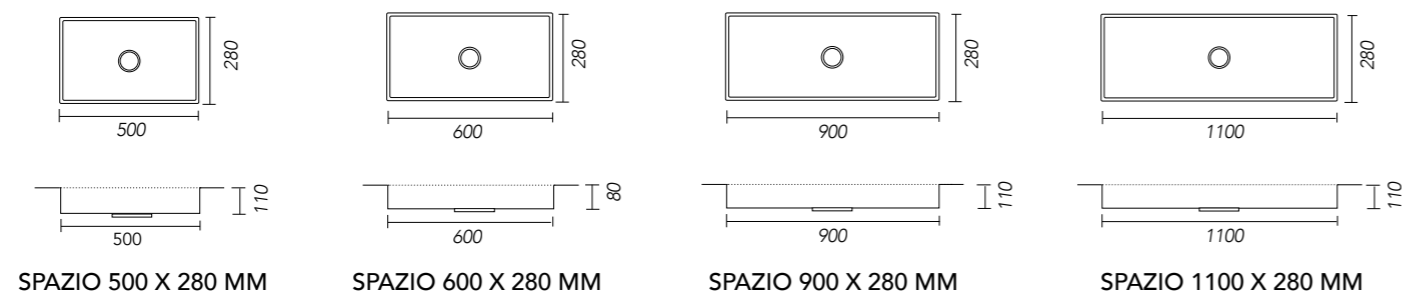

SPAZIO 500 X 280 MM

SPAZIO 600 X 280 MM

SPAZIO 900 X 280 MM

SPAZIO 1100 X 280 MM

2 Enkel of dubbel

Met deze wastafel zijn de mogelijkheden oneindig. De wasbak is links, rechts of in het midden te plaatsen. De noodzakelijke ruimte, links en rechts van de waskom bepaalt u helemaal zelf. Maar daar blijft het niet bij! Het is namelijk ook mogelijk om twee wasbakken te plaatsen. Voor ieder een eigen wasbak om drukte in de badkamer te voorkomen.