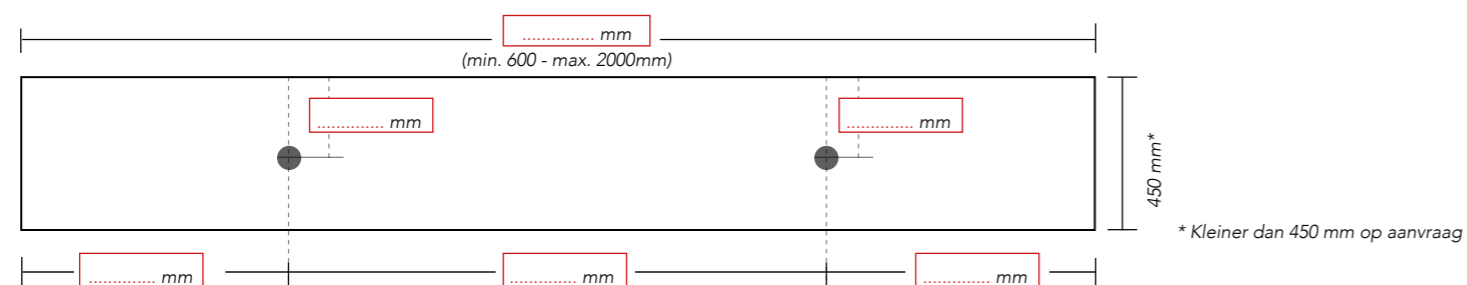

☐ Topplaat - met dubbele uitsparing