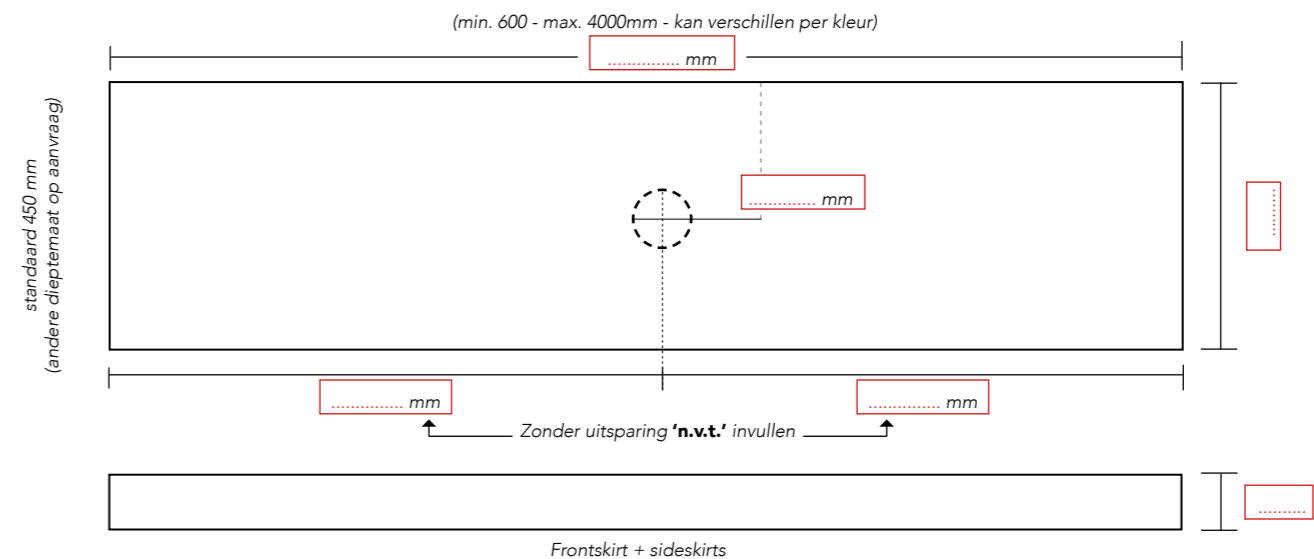

BESTELFORMULIER BLISS - TOPPLAAT - solid surface

Bedrijfsnaam: ..... Voor akkoord: ..... Datum: .....
Contactpersoon: ..... Handtekening klant .....
Uw order/project nr/ref: .....

1. ☐ Badmeubel vrijhangend ☐ Badmeubel in een nis (nis situatie meesturen) ☐ Badmeubel in een hoekopstelling

Plaatsing topplaat: ☐ MODEL A Zonder skirts op onderkasten ☐ MODEL B Met skirts op onderkasten Skirtheogte: standaard 100 mm ☐ MODEL C Met skirts vrijhangend (incl. ophangbeugels) Skirtheogte: standaard 130 mm.

1. ☐ Met uitsparing t.b.v. opbouw wastafel ☐ Zonder uitsparing t.b.v. opbouw wastafel