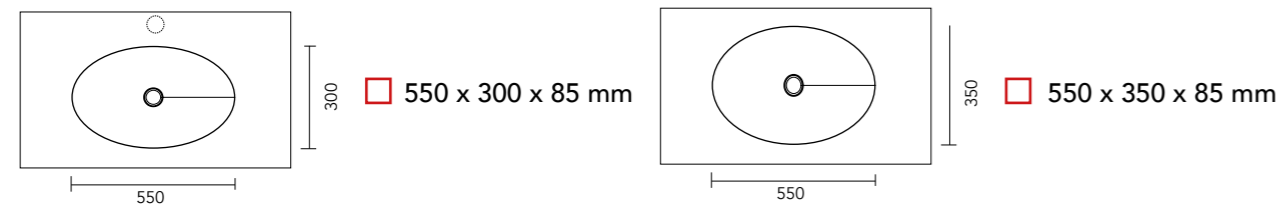

BESTELFORMULIER BLISS - FLOW MET ENKELE BINNENBAK

Bedrijfsnaam: .....
Contactpersoon: .....
Uw order/project nr/ref: .....

Voor akkoord: .....
Handtekening klant
Datum: .....

☐ Badmeubel vrijhangend ☐ Badmeubel in een nis (nis situatie meesturen) ☐ Badmeubel in een hoekopstelling

Plaatsing wastafel: ☐ MODEL A Zonder skirts op onderkasten ☐ MODEL B Met skirts op onderkasten Skirtheogte: standaard 100 mm ☐ MODEL C Met skirts vrijhangend (incl. ophangbeugels) Skirtheogte: standaard 130 mm zodat de onderzijde van de wastafel niet zichtbaar is.

Type binnenbak: 00
Model: 550 x 300 voor wastafel met kraangat

Type binnenbak: 01
Model: 550 x 350 voor wastafel zonder kraangat