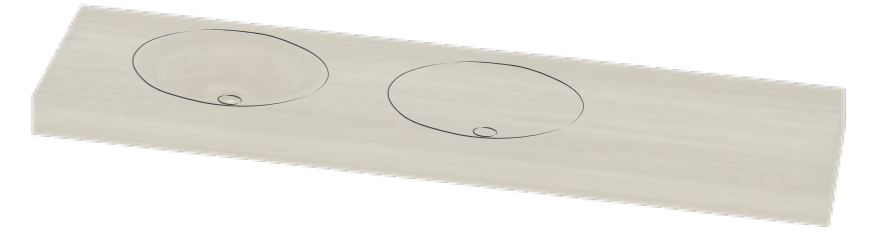

2 Enkel of dubbel

Met deze wastafel zijn de mogelijkheden oneindig. De wasbak is links, rechts of in het midden te plaatsen. De noodzakelijke ruimte, links en rechts van de waskom bepaalt u helemaal zelf. Maar daar blijft het niet bij! Het is namelijk ook mogelijk om twee wasbakken te plaatsen. Voor ieder een eigen wasbak om drukte in de badkamer te voorkomen.