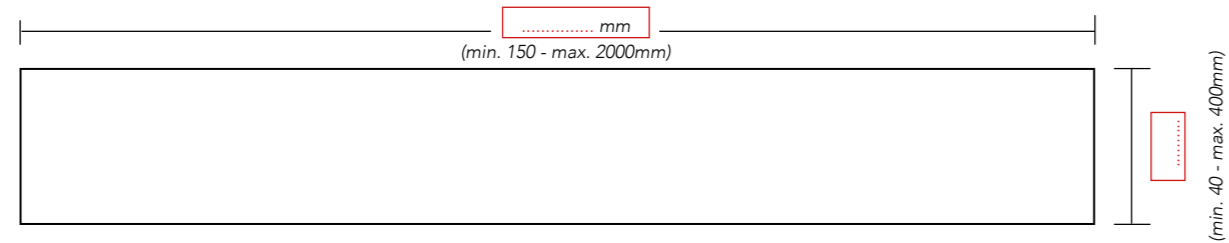

☐ Composiet of natural stone