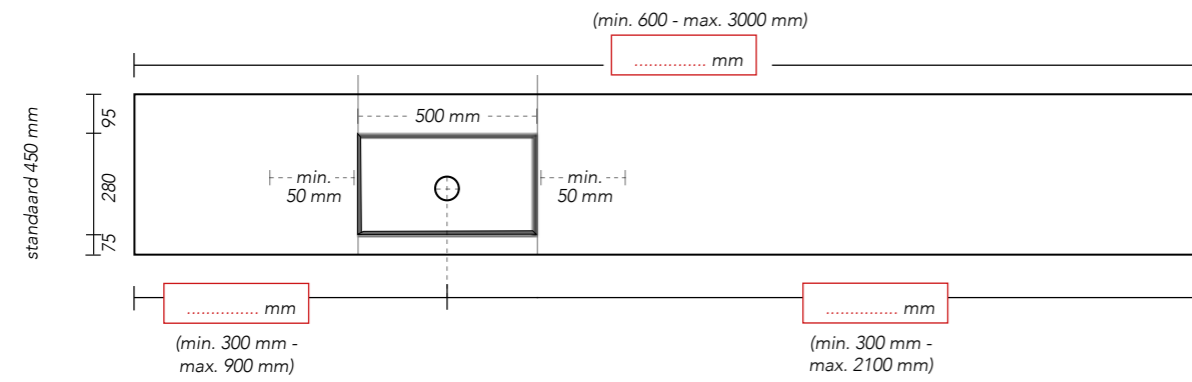

BESTELFORMULIER BLISS - CARGO MET ENKELE BINNENBAK

Bedrijfsnaam: .....
Contactpersoon: .....
Uw order/project nr/ref: .....

Voor akkoord: ..... Datum: .....
Handtekening klant

☐ Badmeubel vrijhangend ☐ Badmeubel in een nis (nis situatie meesturen) ☐ Badmeubel in een hoekopstelling

☐ Geïntegreerde wastafel CARGO - enkel links (tot 3000 mm)

☐ Geïntegreerde wastafel CARGO - midden (tot 1800 mm)