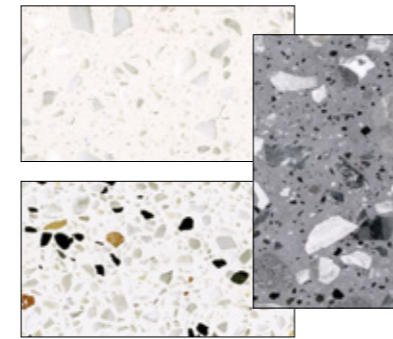

Composiet of natural stone

De topplaten en opbouw wastafels in composiet of natural stone zijn uitsluitend te verkrijgen in 7 trendy kleuren. De door-en-door materialen geven iedere badkamer extra allure. Het composiet is verkrijgbaar in drie terrazzo kleuren en het natural stone in vier kleuren helemaal passend bij de trends van nu. Combineer de topplaat met de opbouw wastafel Convex of Roman en creëer een prachtig meubel voor uw badkamer. De dikte van het materiaal verschilt per kleur. Om die reden zijn de de kleuren verdeeld in twee categorieën waarbij in één oogopslag duidelijk wordt wat de maximale breedtemaat is.

COMPOSIT