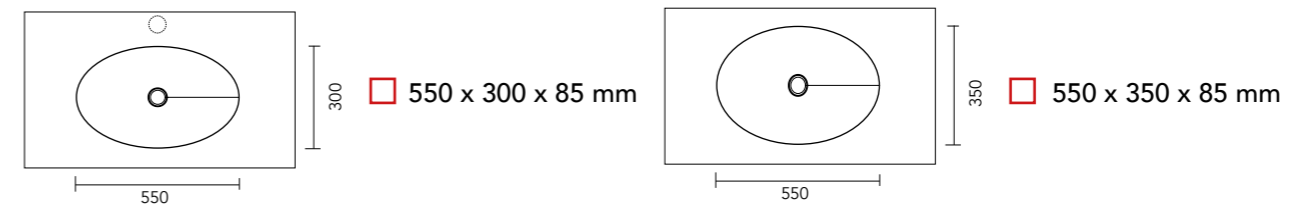

BESTELFORMULIER BLISS - FLOW MET DUBBELE BINNENBAK

Bedrijfsnaam: .....
Contactpersoon: .....
Uw order/project nr/ref: .....

Voor akkoord: .....
Handtekening klant
Datum: .....

☐ Badmeubel vrijhangend ☐ Badmeubel in een nis (nis situatie meesturen) ☐ Badmeubel in een hoekopstelling

Plaatsing wastafel: ☐ MODEL A Zonder skirts op onderkasten ☐ MODEL B Met skirts op onderkasten Skirtheogte: standaard 100 mm ☐ MODEL C Met skirts vrijhangend (incl. ophangbeugels) Skirtheogte: standaard 130 mm zodat de onderzijde van de wastafel niet zichtbaar is.

Type binnenbak: 00
Model: 550 x 300 voor wastafel met kraangat

Type binnenbak: 01
Model: 550 x 350 voor wastafel zonder kraangat