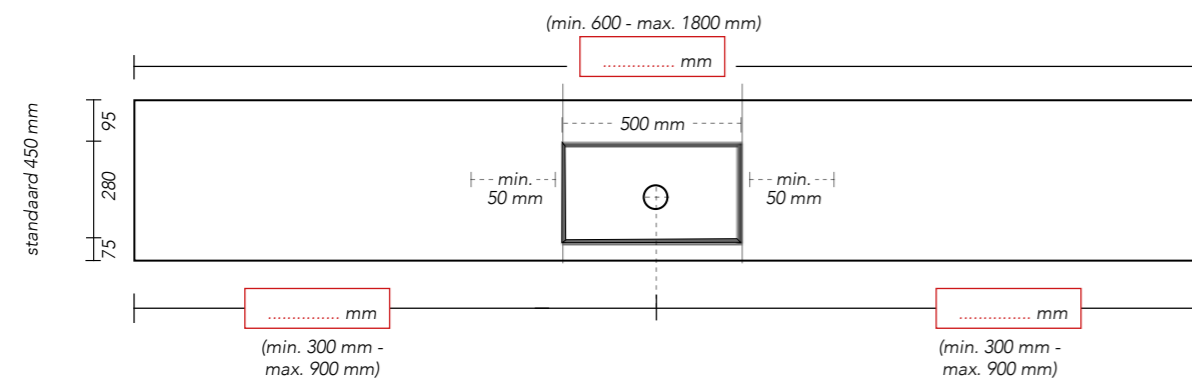

☐ Geïntegreerde wastafel CARGO - enkel rechts (tot 3000 mm)