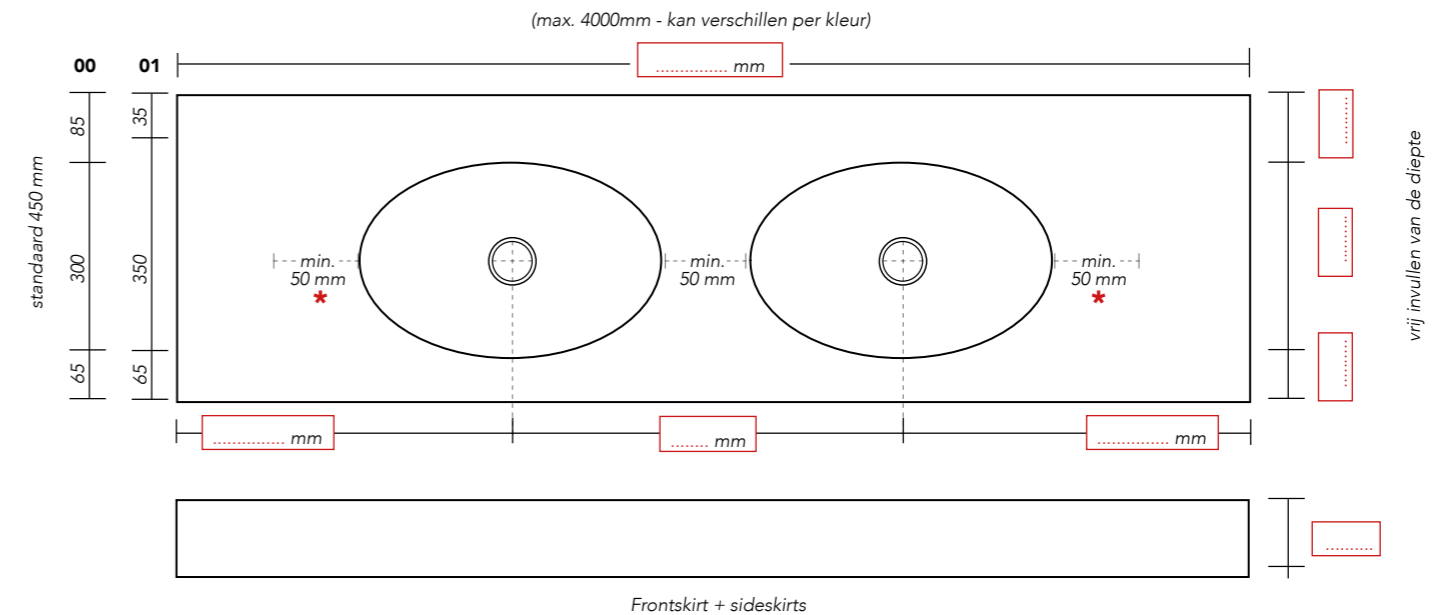

BESTELFORMULIER BLISS - FLOW MET ENKELE BINNENBAK

Bedrijfsnaam: .....
Contactpersoon: .....
Uw order/project nr/ref: .....

Voor akkoord: .....
Handtekening klant
Datum: .....

☐ Badmeubel vrijhangend ☐ Badmeubel in een nis (nis situatie meesturen) ☐ Badmeubel in een hoekopstelling

Plaatsing wastafel: ☐ MODEL A Zonder skirts op onderkasten ☐ MODEL B Met skirts op onderkasten Skirtheogte: standaard 100 mm ☐ MODEL C Met skirts vrijhangend (incl. ophangbeugels) Skirtheogte: standaard 130 mm zodat de onderzijde van de wastafel niet zichtbaar is.

*Model C min 75 mm aan beide kanten

Kraangat(en): ☐ Nee ☐ Ja (recht in lijn met afvoer) ☐ Anders (tekening meesturen)

Kraangat alleen mogelijk met de wasbak 550 x 300

Optie: ☐ Inmeten door monteur Sanibell ☐ Montage door monteur Sanibell

Naam particulier: .....
Adres: .....
Woonplaats: .....
Mobiele tel.nummer: .....

Lees voor het aanvinken van bovenstaande opties de montage en inmeet voorwaarden goed door.

Opties / uitsparing voor:	Aantal:
☐ Handdoekhouder (300 x 35 mm) (bij model C, positie aangeven d.m.v teken) I	____
☐ Dubbel stopcontact (115 x 65 mm) (bij model B of C, positie aangeven d.m.v teken) II	____
☐ Tissuehouder* (140 x 25 mm) (bij model B of C, positie aangeven d.m.v teken) III	____

* (Tissuehouder : let op minimale hoogte skirt is 150 mm)

BESTELFORMULIER BLISS - FLOW MET DUBBELE BINNENBAK

Bedrijfsnaam: .....
Contactpersoon: .....
Uw order/project nr/ref: .....

Voor akkoord: .....
Handtekening klant
Datum: .....

☐ Badmeubel vrijhangend ☐ Badmeubel in een nis (nis situatie meesturen) ☐ Badmeubel in een hoekopstelling