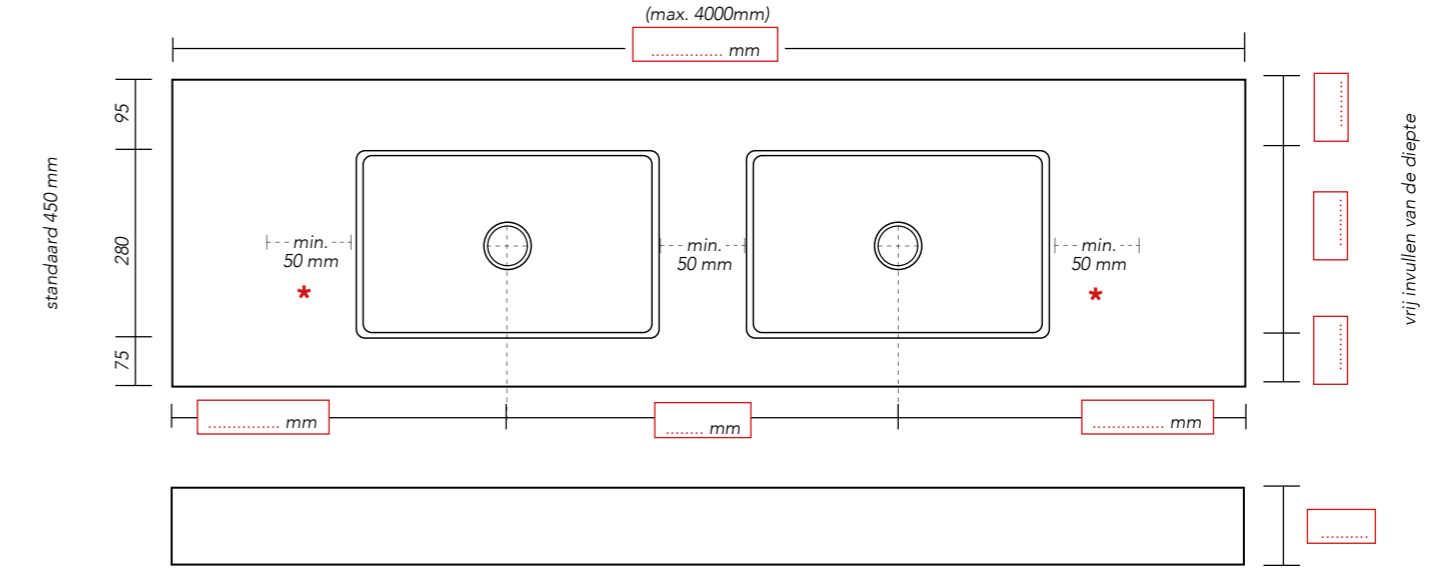

☐ 500 x 280 x 110 mm ☐ 600 x 280 x 80 mm ☐ 900 x 280 x 110 mm ☐ 1100 x 280 x 110 mm