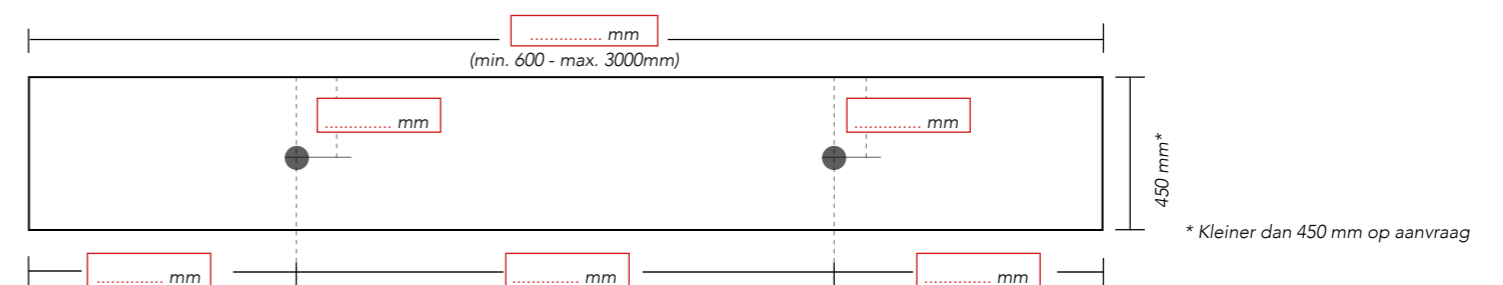

Plaatsing topplaat:  MODEL A  
 Zonder skirts op onderkasten

Topplaat - zonder uitsparing

Topplaat - met enkele uitsparing

Topplaat - met dubbele uitsparing

Kraangat(en):  Nee  Ja (graag tekening meesturen)