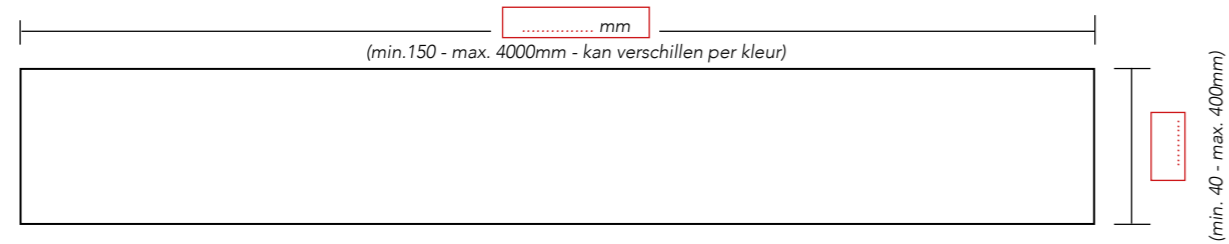

☐ Solid surface