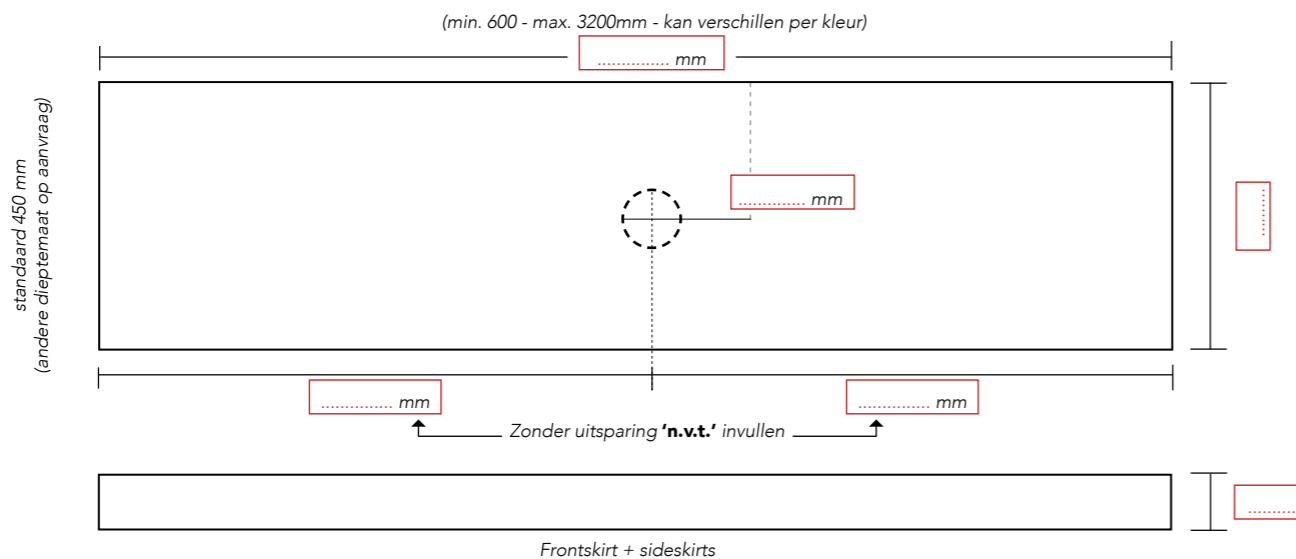

BESTELFORMULIER BLISS - TOPPLAAT - keramische slabs

Bedrijfsnaam: ..... Voor akkoord: ..... Datum: .....
Contactpersoon: ..... Handtekening klant .....
Uw order/project nr/ref: .....

1. ☐ Badmeubel vrijhangend ☐ Badmeubel in een nis (nis situatie meesturen) ☐ Badmeubel in een hoekopstelling

Plaatsing topplaat: ☐ MODEL A Zonder skirts op onderkasten ☐ MODEL B Met skirts op onderkasten Skirtheogte: standaard 100 mm ☐ MODEL C Met skirts vrijhangend (incl. ophangbeugels) Skirtheogte: standaard 130 mm.

1. ☐ Met uitsparing t.b.v. opbouw wastafel ☐ Zonder uitsparing t.b.v. opbouw wastafel