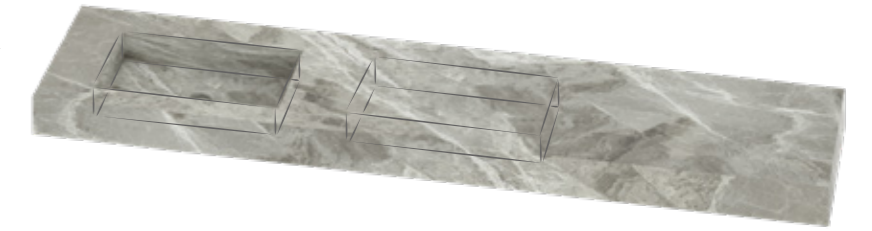

2 Enkel of dubbel

Met deze wastafel zijn de mogelijkheden oneindig. De wasbak is links, rechts of in het midden te plaatsen. De noodzakelijke ruimte, links en rechts van de waskom bepaalt u helemaal zelf. Maar daar blijft het niet bij! Het is namelijk ook mogelijk om twee wasbakken te plaatsen. Voor ieder een eigen wasbak om drukte in de badkamer te voorkomen.